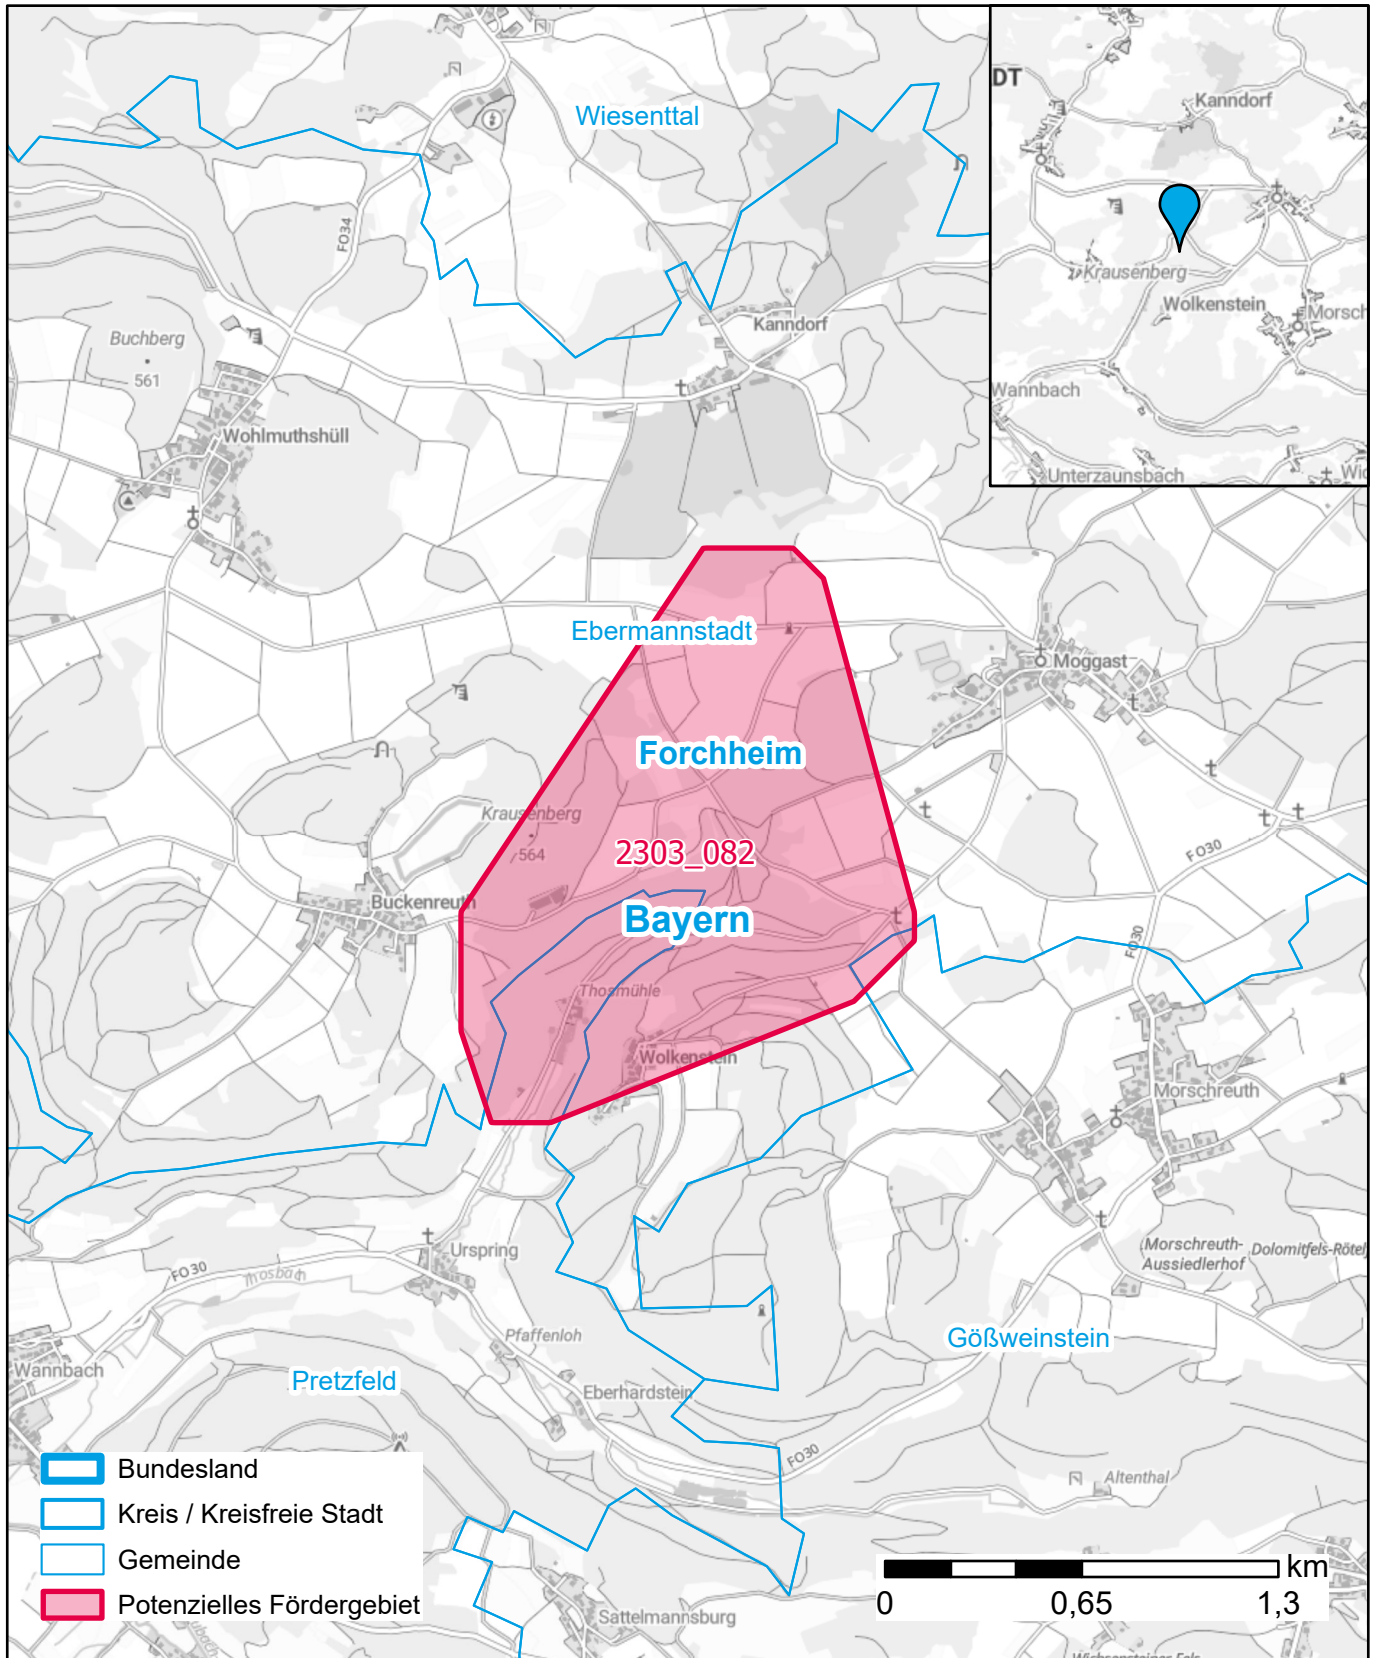

Markterkundungsverfahren zur Schließung weißer Flecken

Landkreis Forchheim, Gemeinde Gößweinstein, Gemeinde Pretzfeld, Stadt Ebermannstadt
Gebiets-ID: 2303_082

Darstellung: Planstand Juni 2023
Datenbasis: MIG April/Mai 2023
Hintergrundkarte: © GeoBasis-DE / BKG (2022)