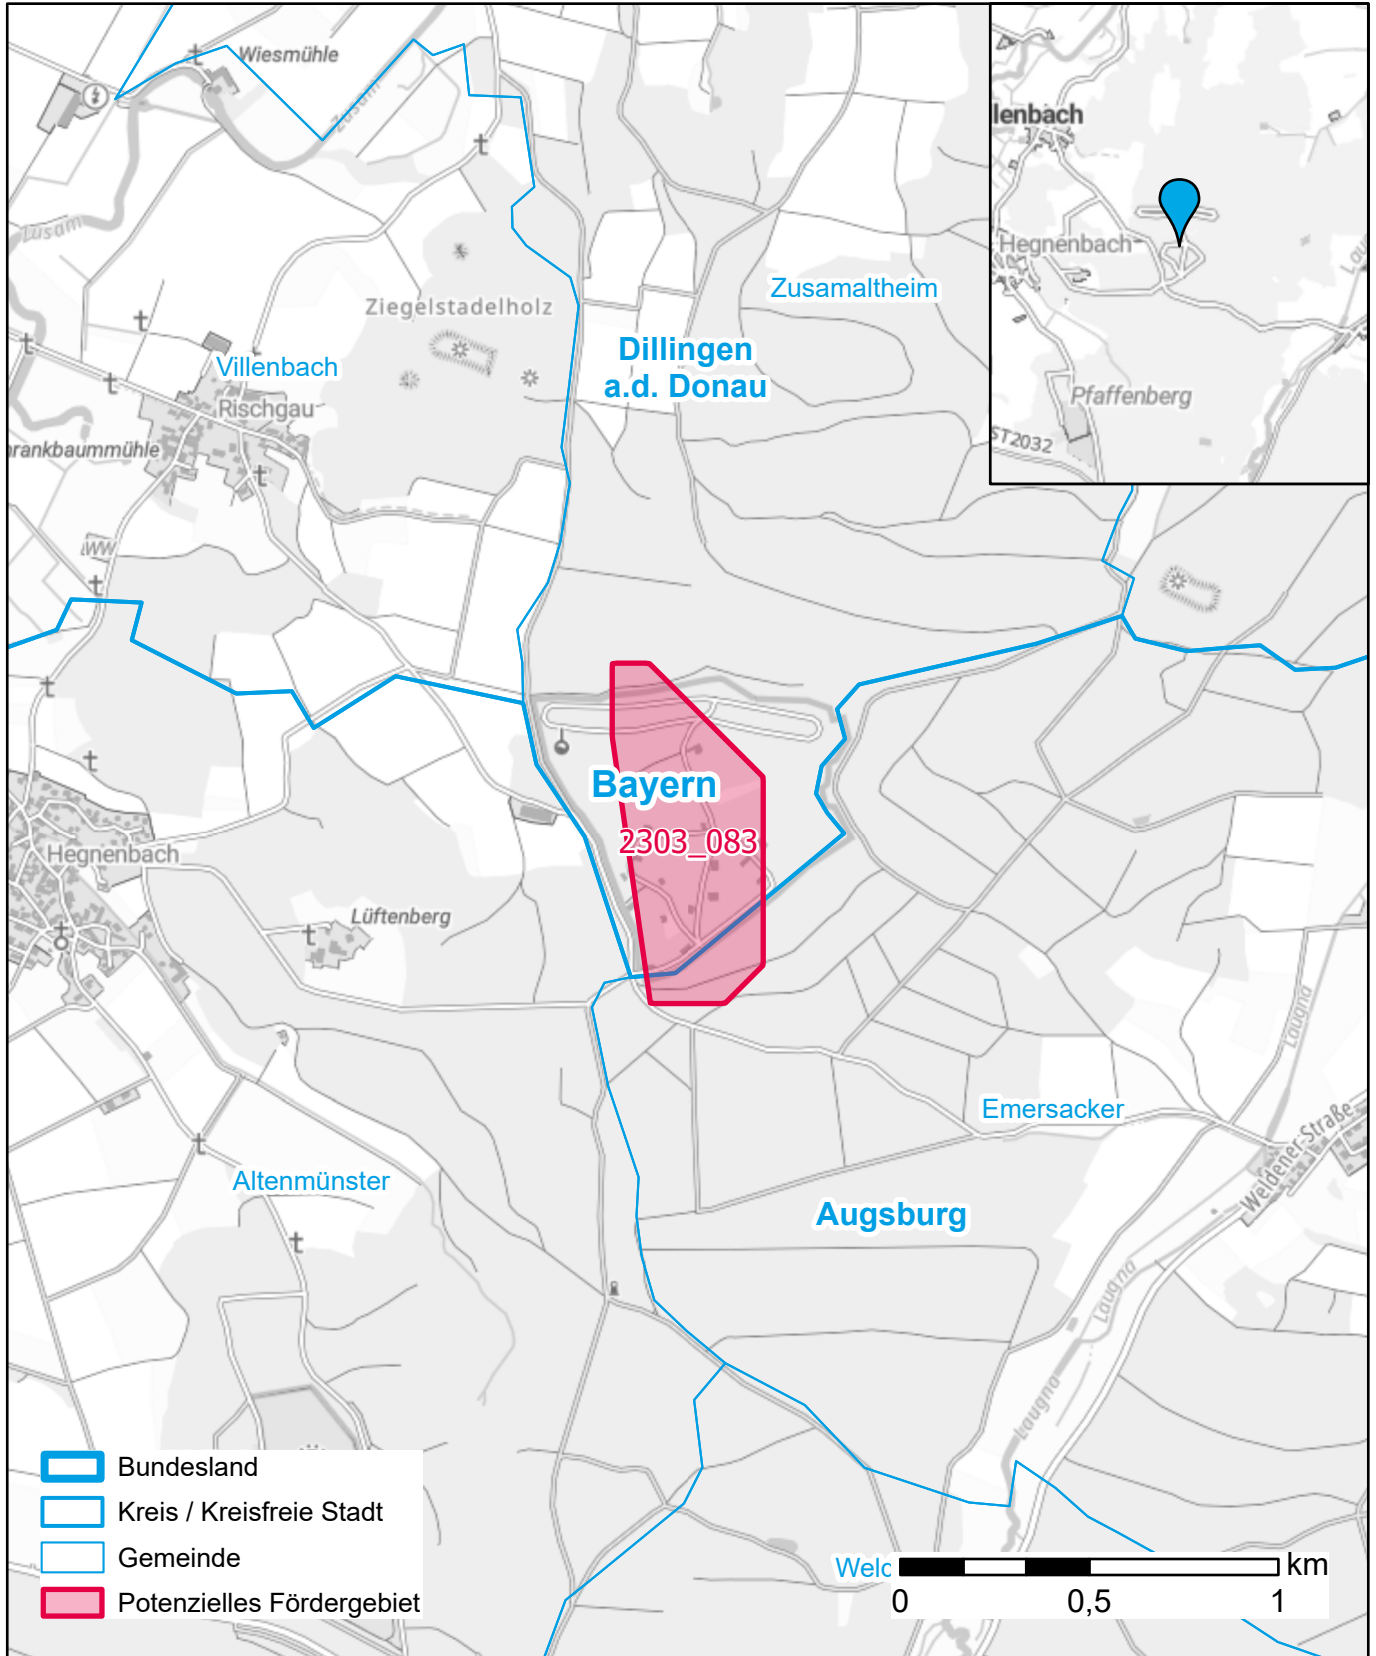

Markterkundungsverfahren zur Schließung weißer Flecken

Landkreis Augsburg, Landkreis Dillingen a.d. Donau, Gemeinde Emersacker, Gemeinde Zusamaltheim

Gebiets-ID: 2303_083

Darstellung: Planstand Juni 2023
Datenbasis: MIG April/Mai 2023
Hintergrundkarte: © GeoBasis-DE / BKG (2022)