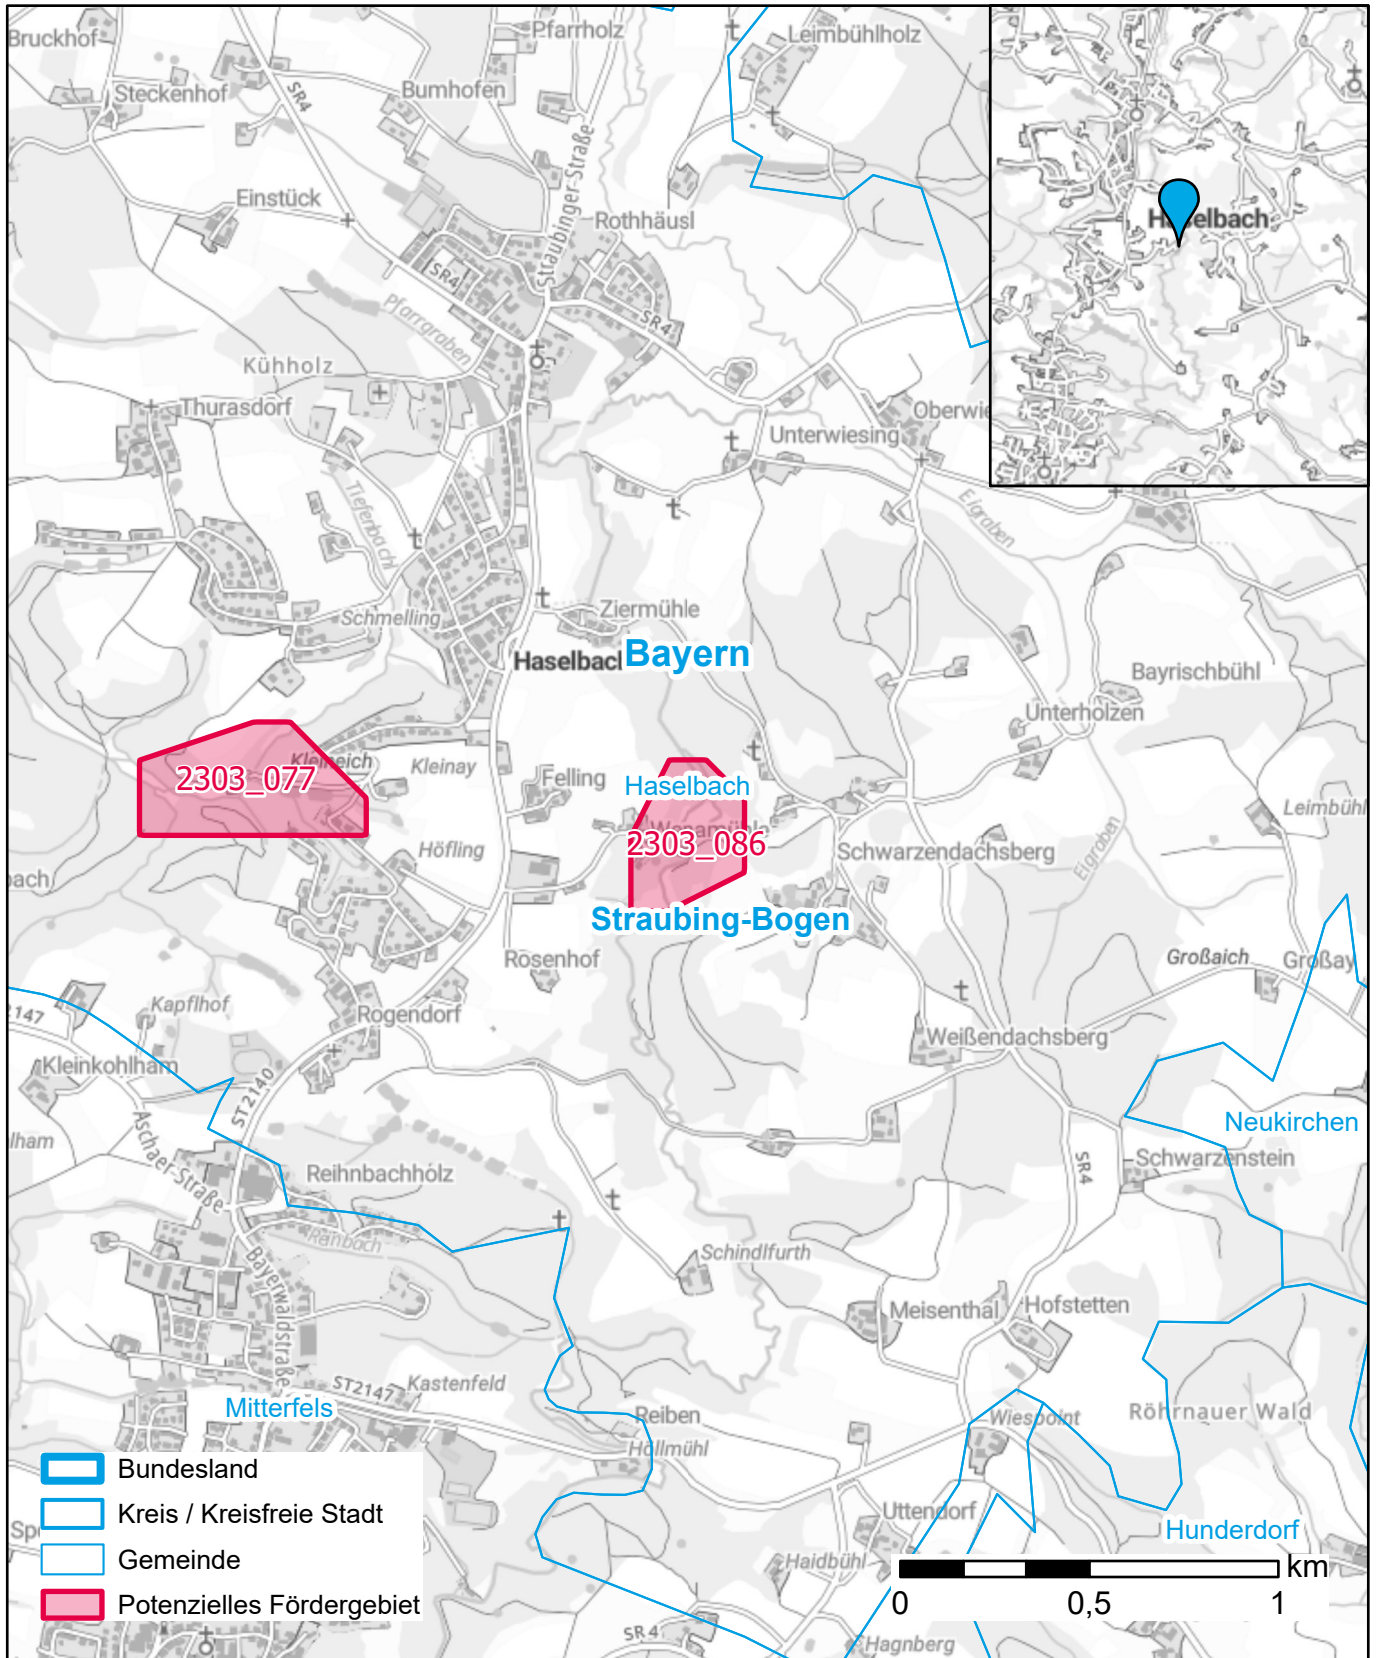

Markterkundungsverfahren zur Schließung weißer Flecken

Landkreis Straubing-Bogen, Gemeinde Haselbach

Gebiets-ID: 2303_086

Darstellung: Planstand Juni 2023

Datenbasis: MIG April/Mai 2023

Hintergrundkarte: © GeoBasis-DE / BKG (2022)