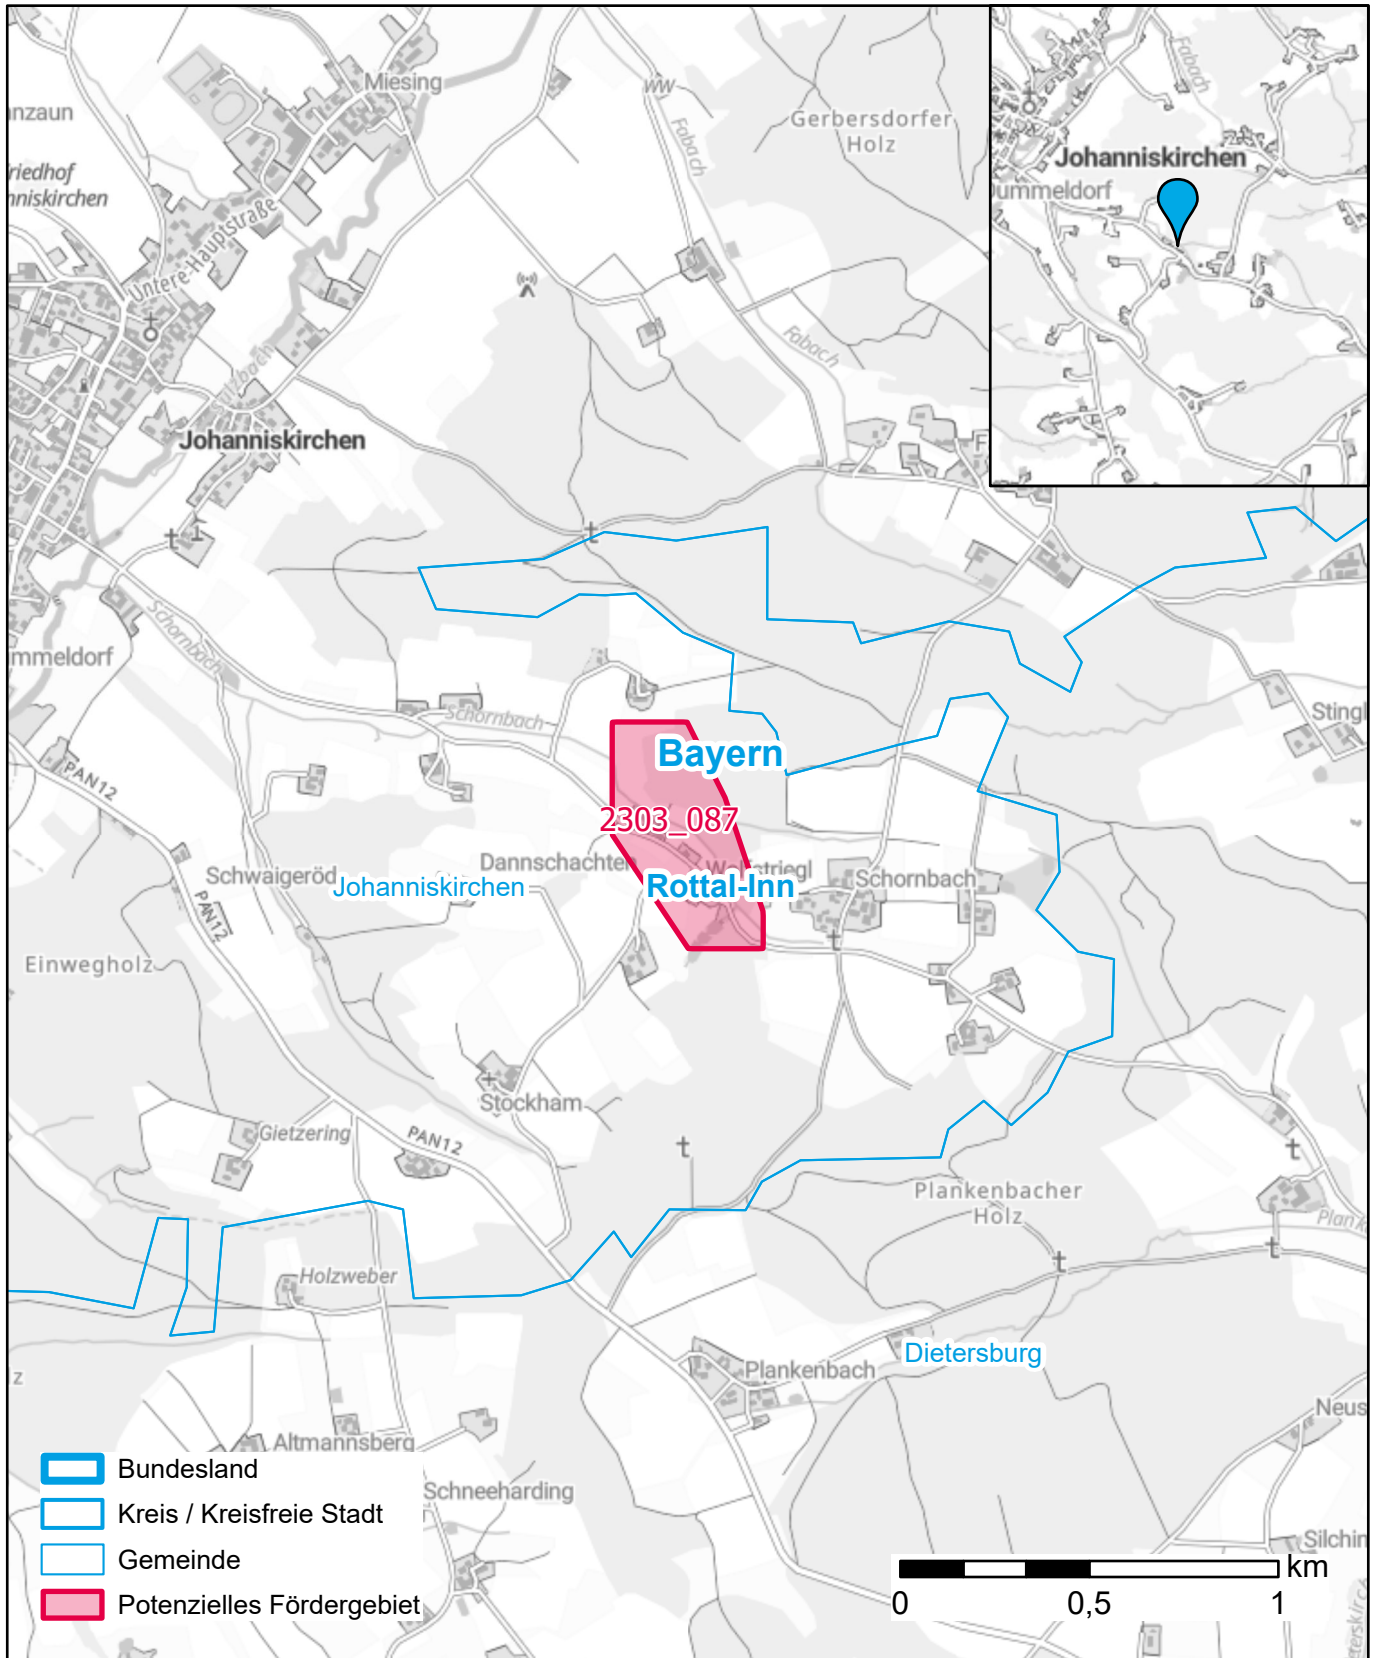

Markterkundungsverfahren zur Schließung weißer Flecken

Landkreis Rottal-Inn, Gemeinde Johanniskirchen

Gebiets-ID: 2303_087

Darstellung: Planstand Juni 2023

Datenbasis: MIG April/Mai 2023

Hintergrundkarte: © GeoBasis-DE / BKG (2022)