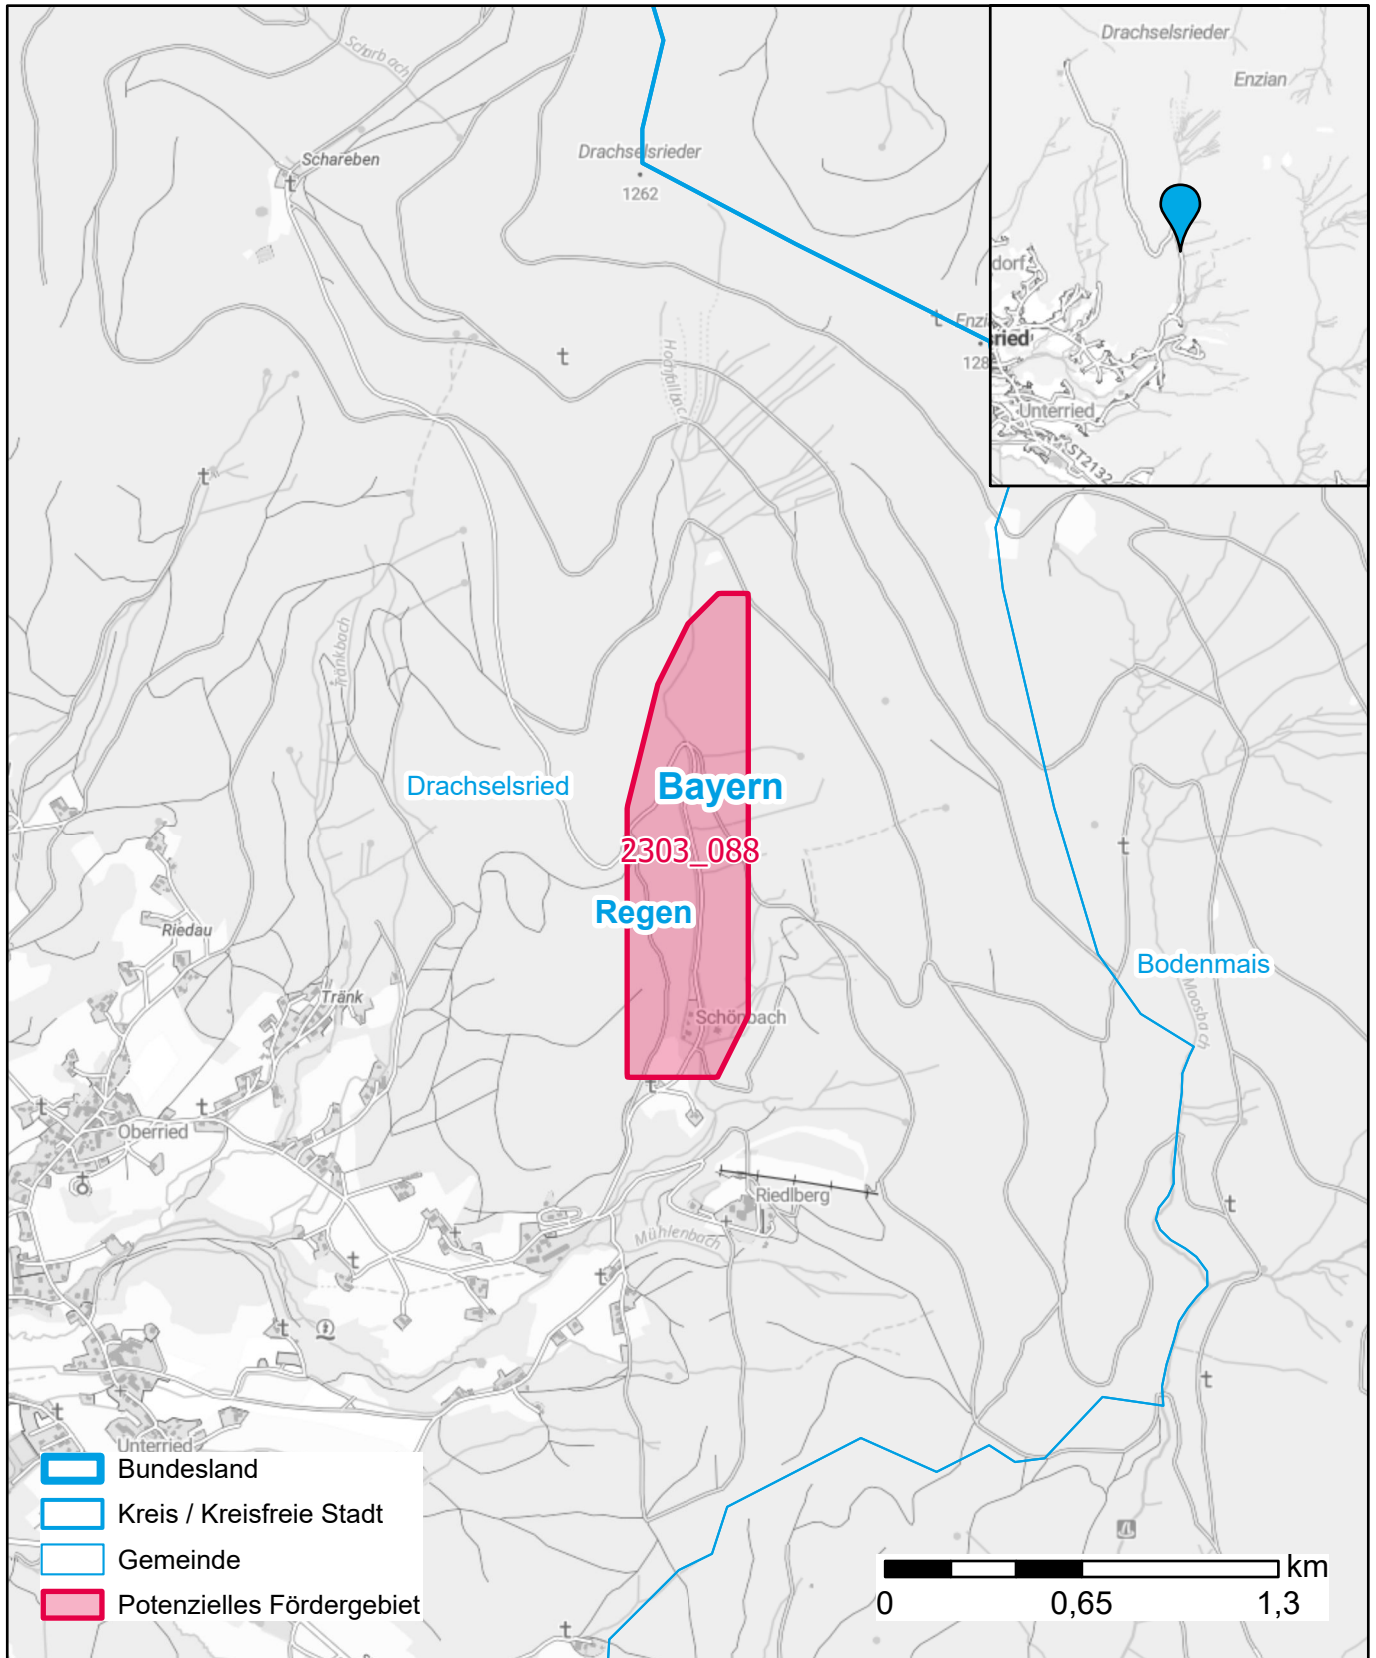

Markterkundungsverfahren zur Schließung weißer Flecken

Landkreis Regen, Gemeinde Drachselsried
Gebiets-ID: 2303_088

Darstellung: Planstand Juni 2023
Datenbasis: MIG April/Mai 2023
Hintergrundkarte: © GeoBasis-DE / BKG (2022)