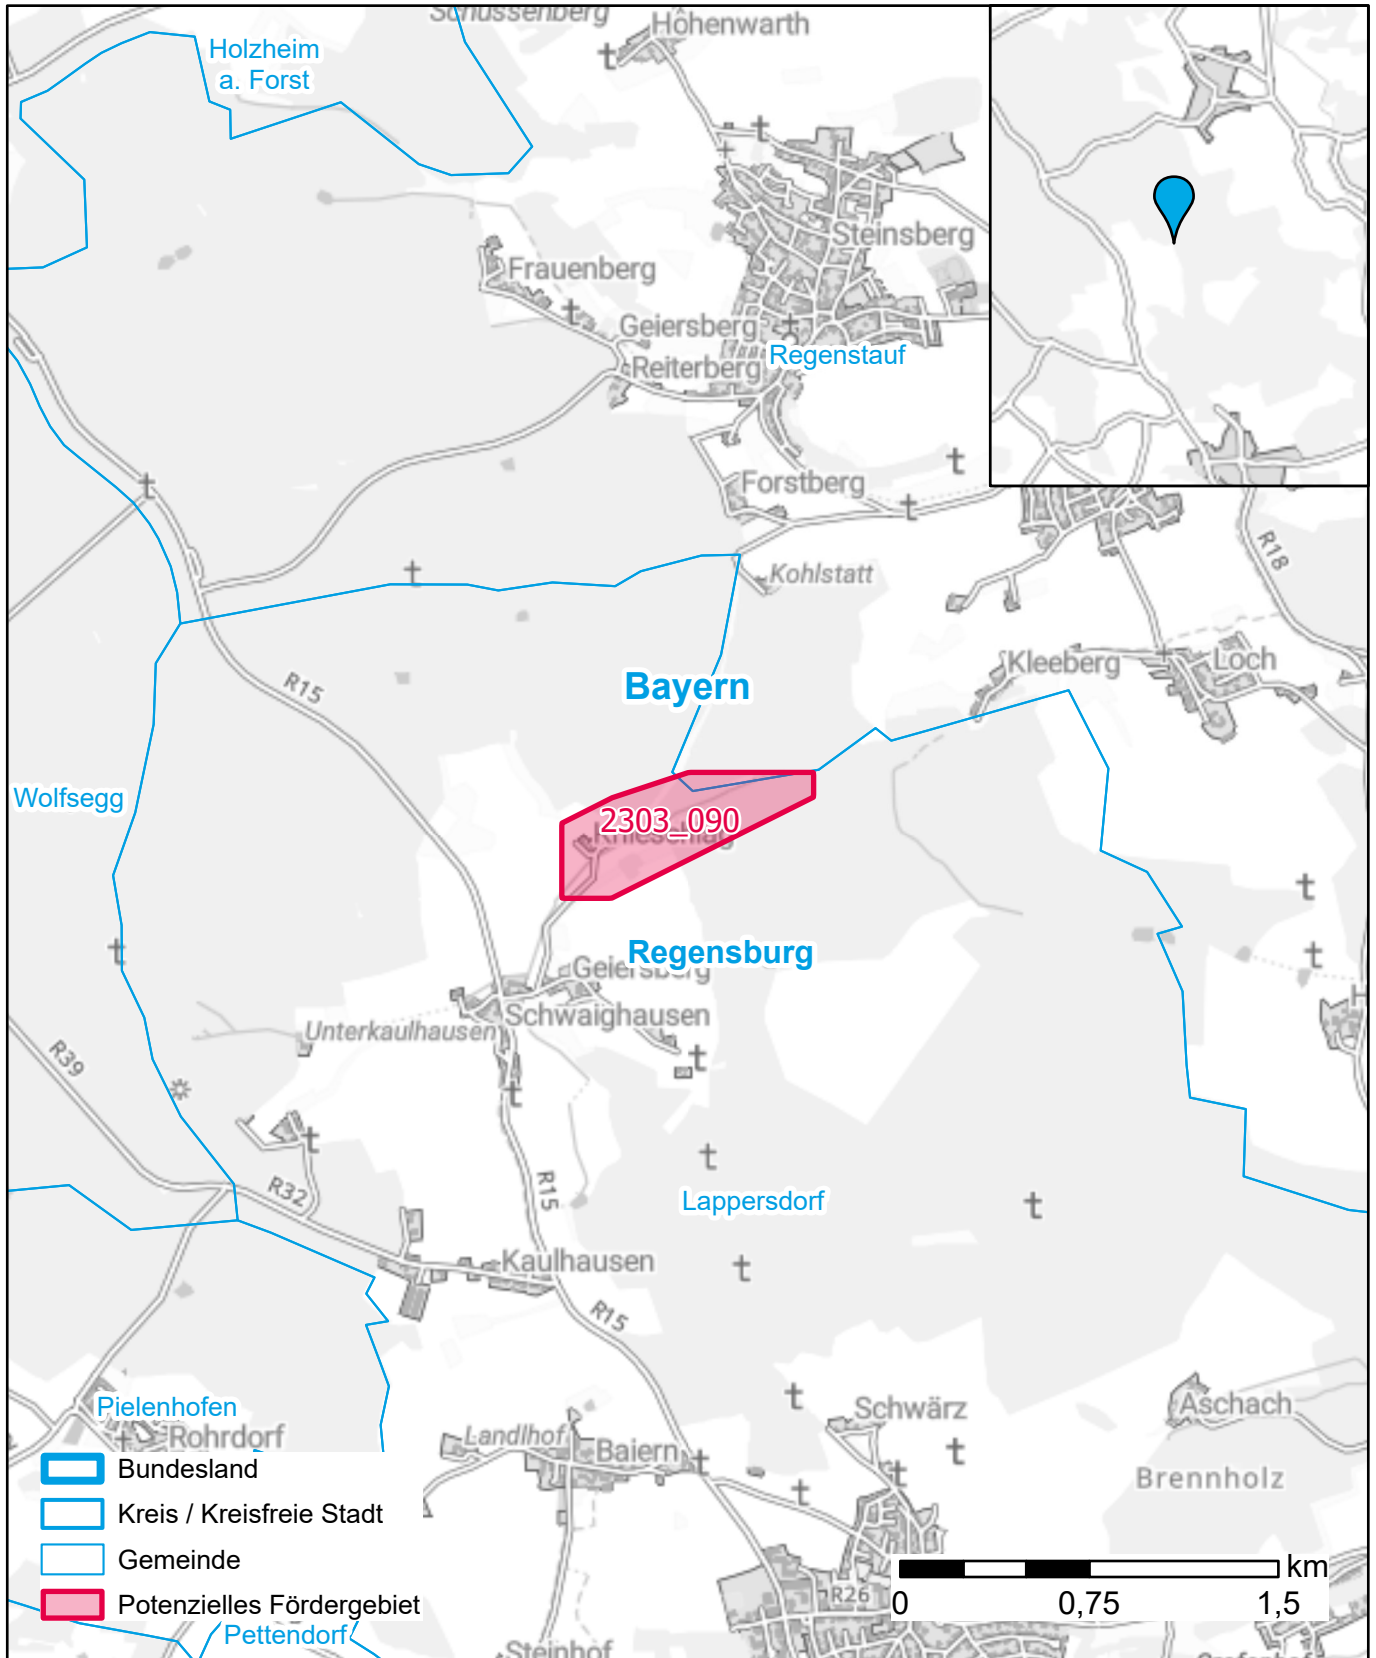

Markterkundungsverfahren zur Schließung weißer Flecken

Landkreis Regensburg, Gemeinde Lappersdorf, Gemeinde Regensburg
Gebiets-ID: 2303_090

Darstellung: Planstand Juni 2023
Datenbasis: MIG April/Mai 2023
Hintergrundkarte: © GeoBasis-DE / BKG (2022)