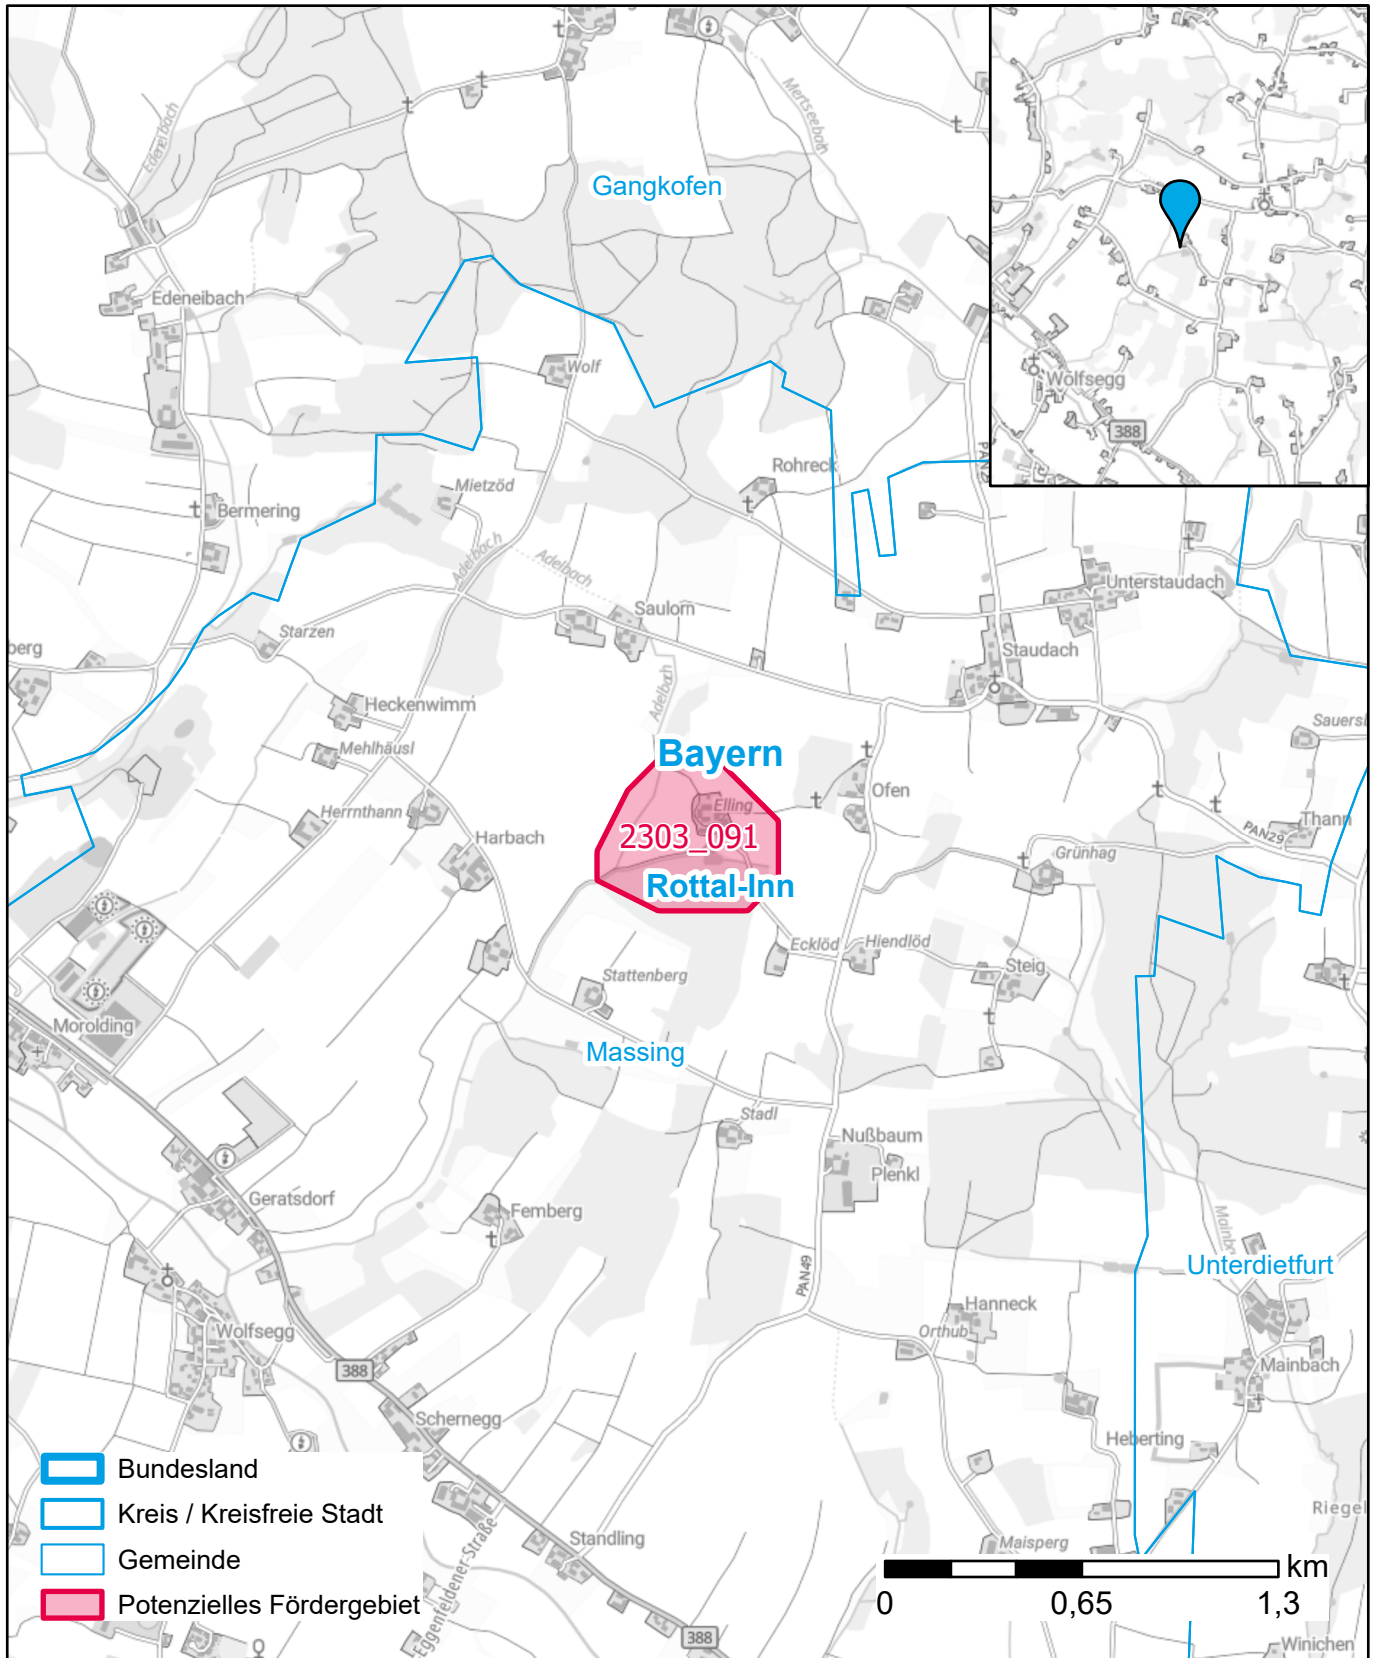

Markterkundungsverfahren zur Schließung weißer Flecken

Landkreis Rottal-Inn, Gemeinde Massing

Gebiets-ID: 2303_091

Darstellung: Planstand Juni 2023

Datenbasis: MIG April/Mai 2023

Hintergrundkarte: © GeoBasis-DE / BKG (2022)