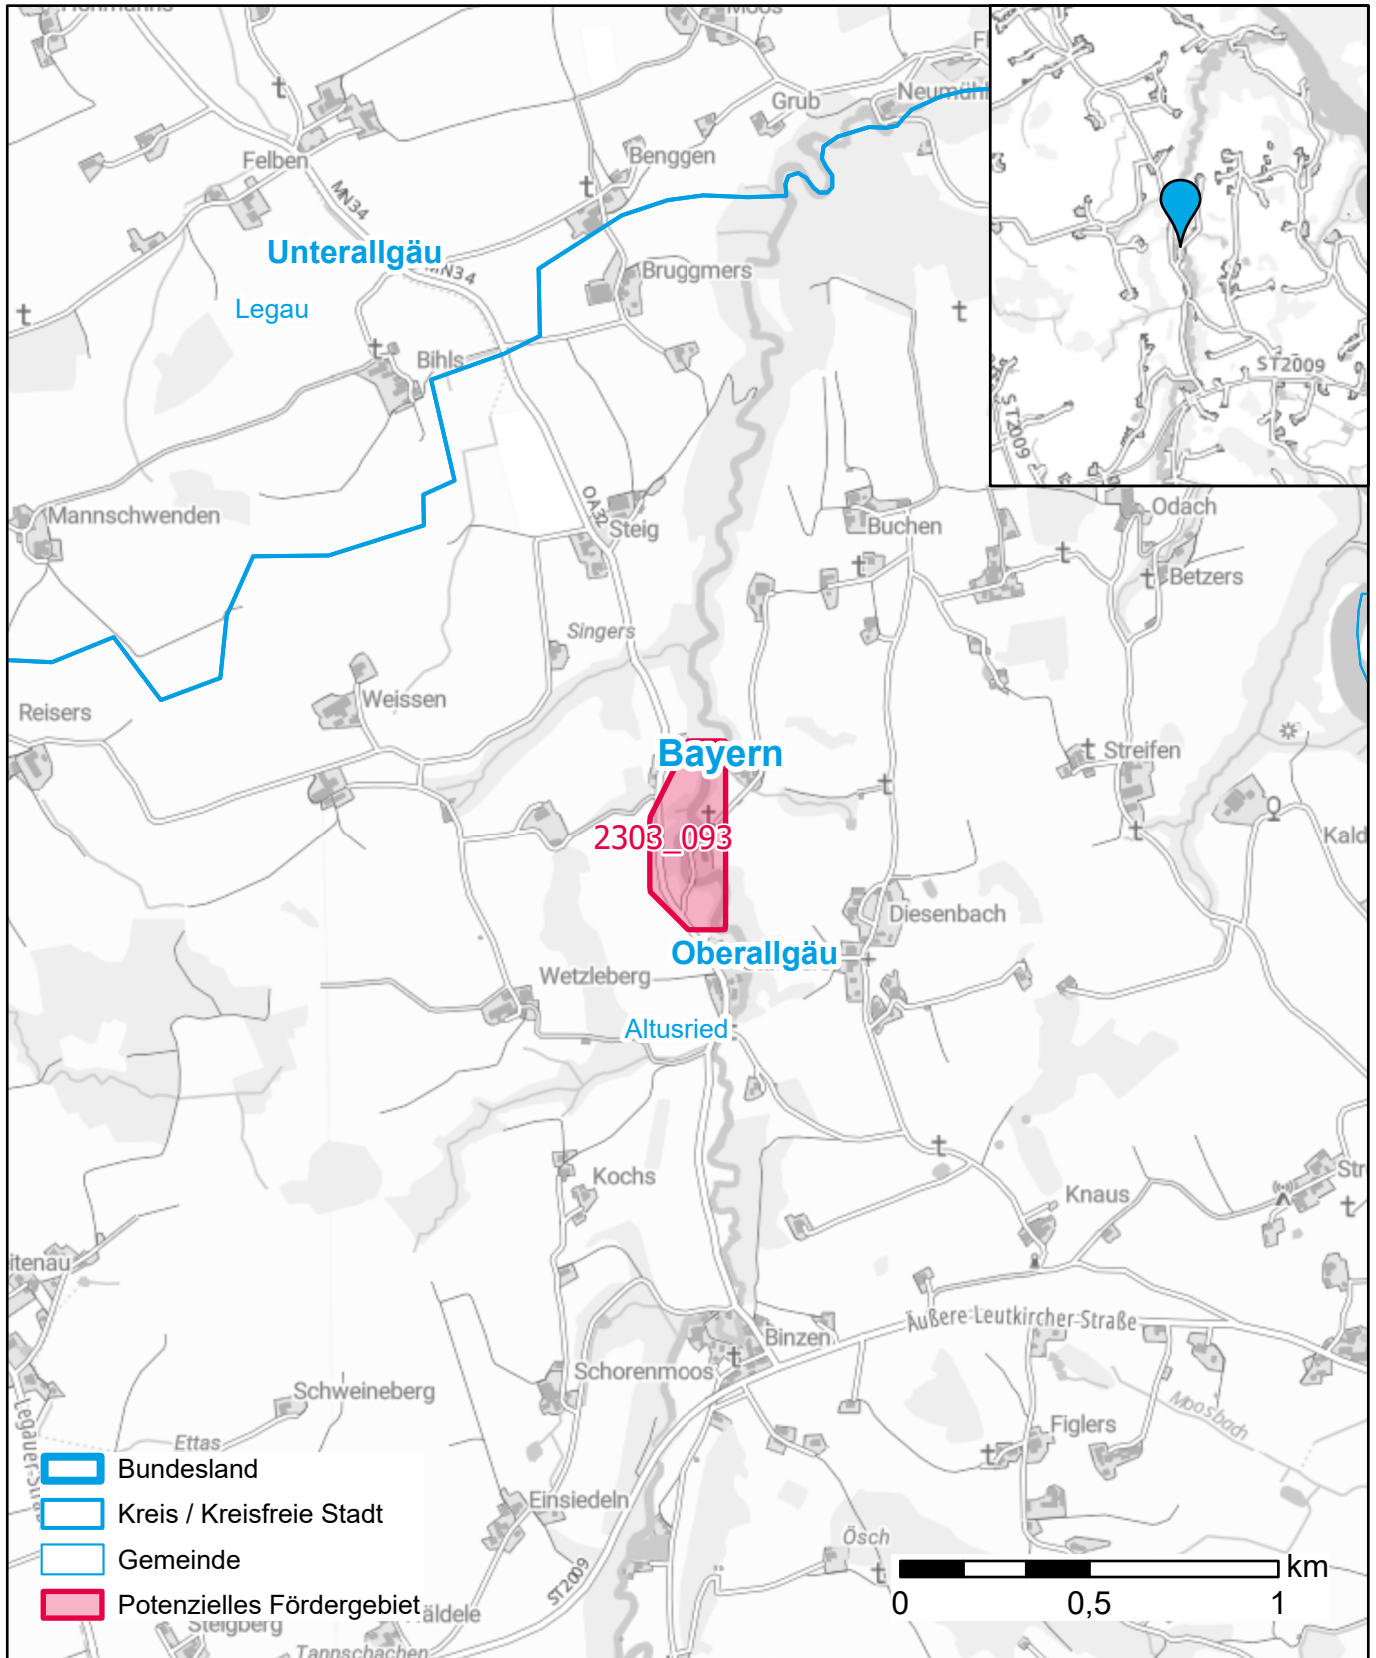

# Markterkundungsverfahren zur Schließung weißer Flecken

Landkreis Oberallgäu, Gemeinde Altusried

Gebiets-ID: 2303\_093

Darstellung: Planstand Juni 2023

Datenbasis: MIG April/Mai 2023

Hintergrundkarte: © GeoBasis-DE / BKG (2022)