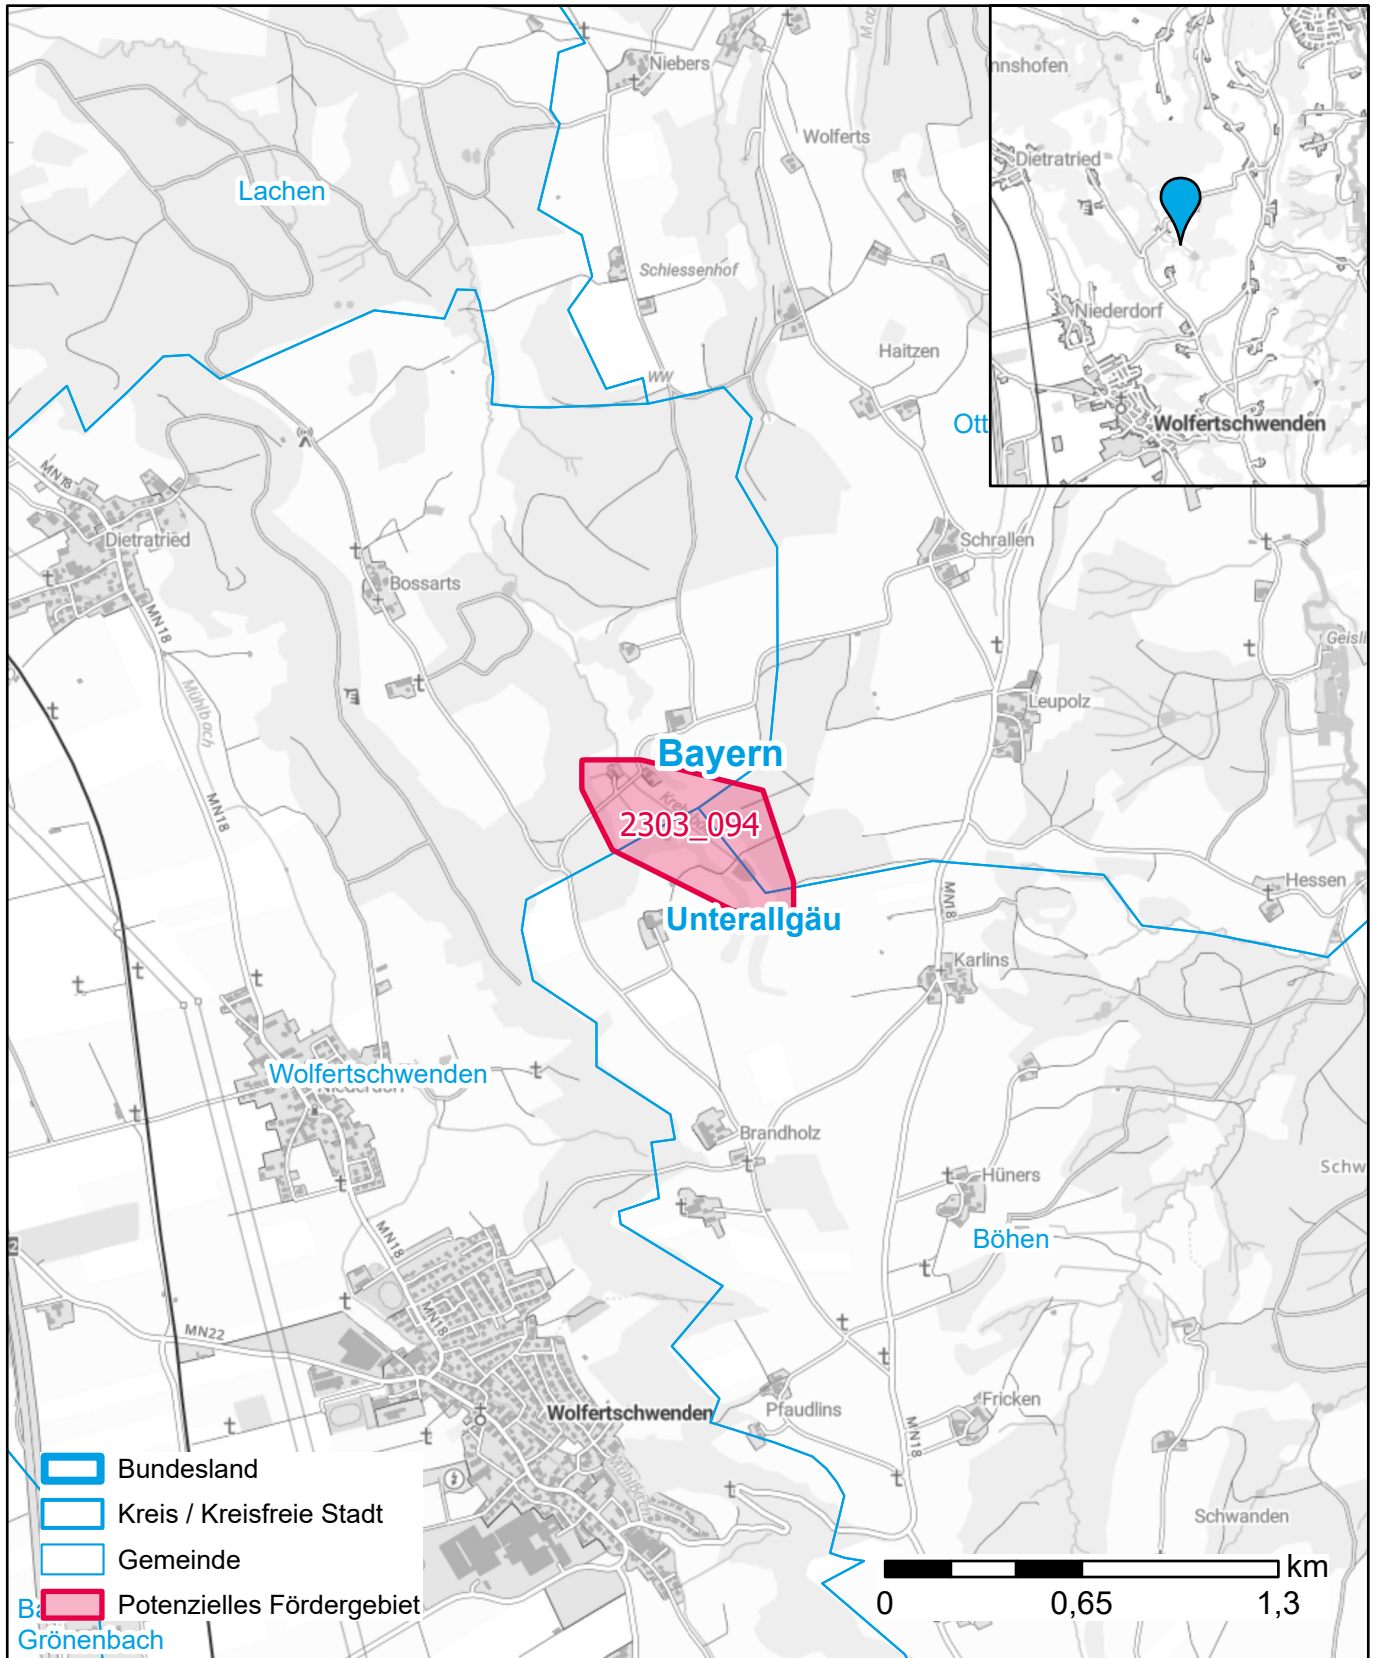

Markterkundungsverfahren zur Schließung weißer Flecken

Landkreis Unterallgäu, Gemeinde Böhen, Gemeinde Ottobeuren, Gemeinde Wolfertschwenden
Gebiets-ID: 2303_094

Darstellung: Planstand Juni 2023
Datenbasis: MIG April/Mai 2023
Hintergrundkarte: © GeoBasis-DE / BKG (2022)