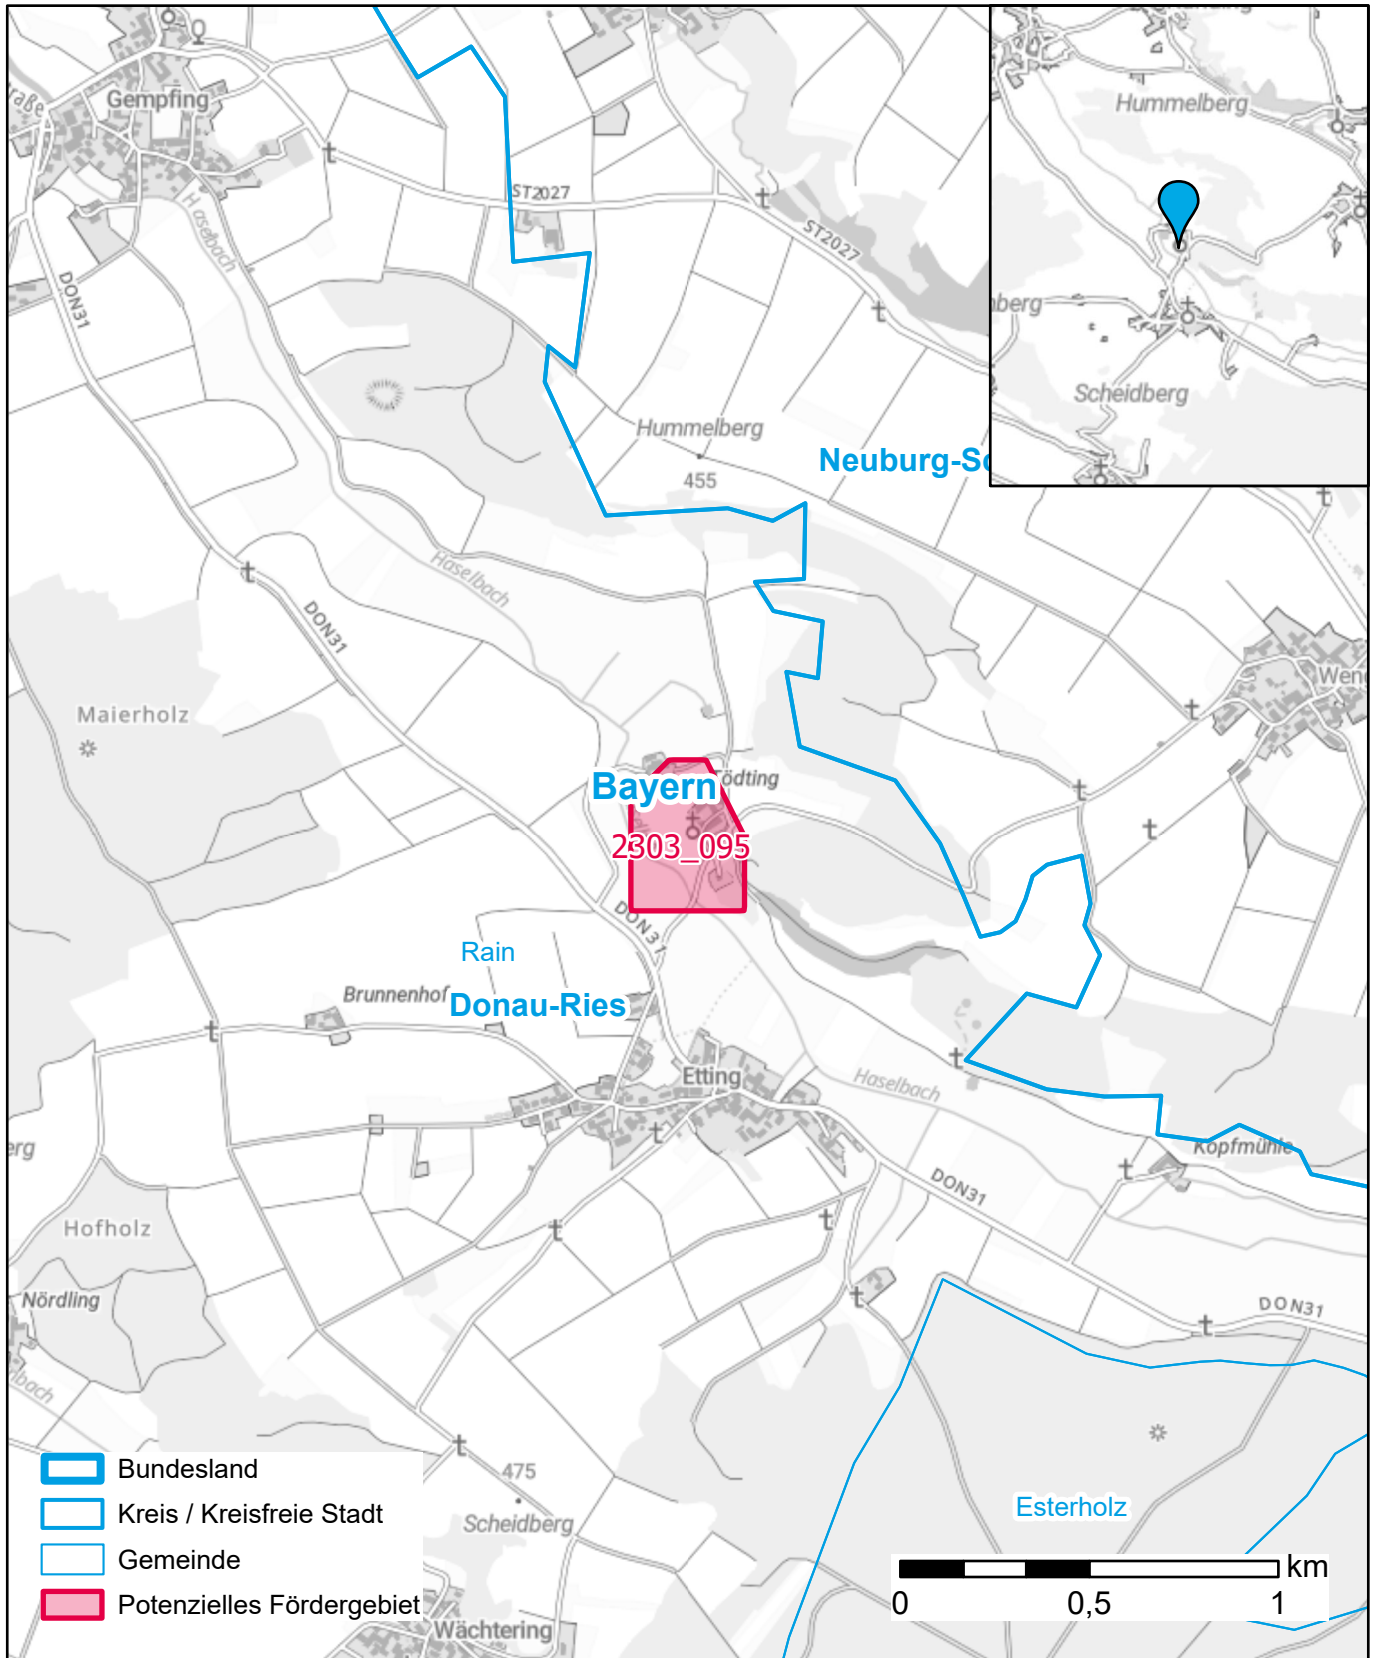

# Markterkundungsverfahren zur Schließung weißer Flecken

Landkreis Donau-Ries, Stadt Rain

Gebiets-ID: 2303\_095

Darstellung: Planstand Juni 2023

Datenbasis: MIG April/Mai 2023

Hintergrundkarte: © GeoBasis-DE / BKG (2022)