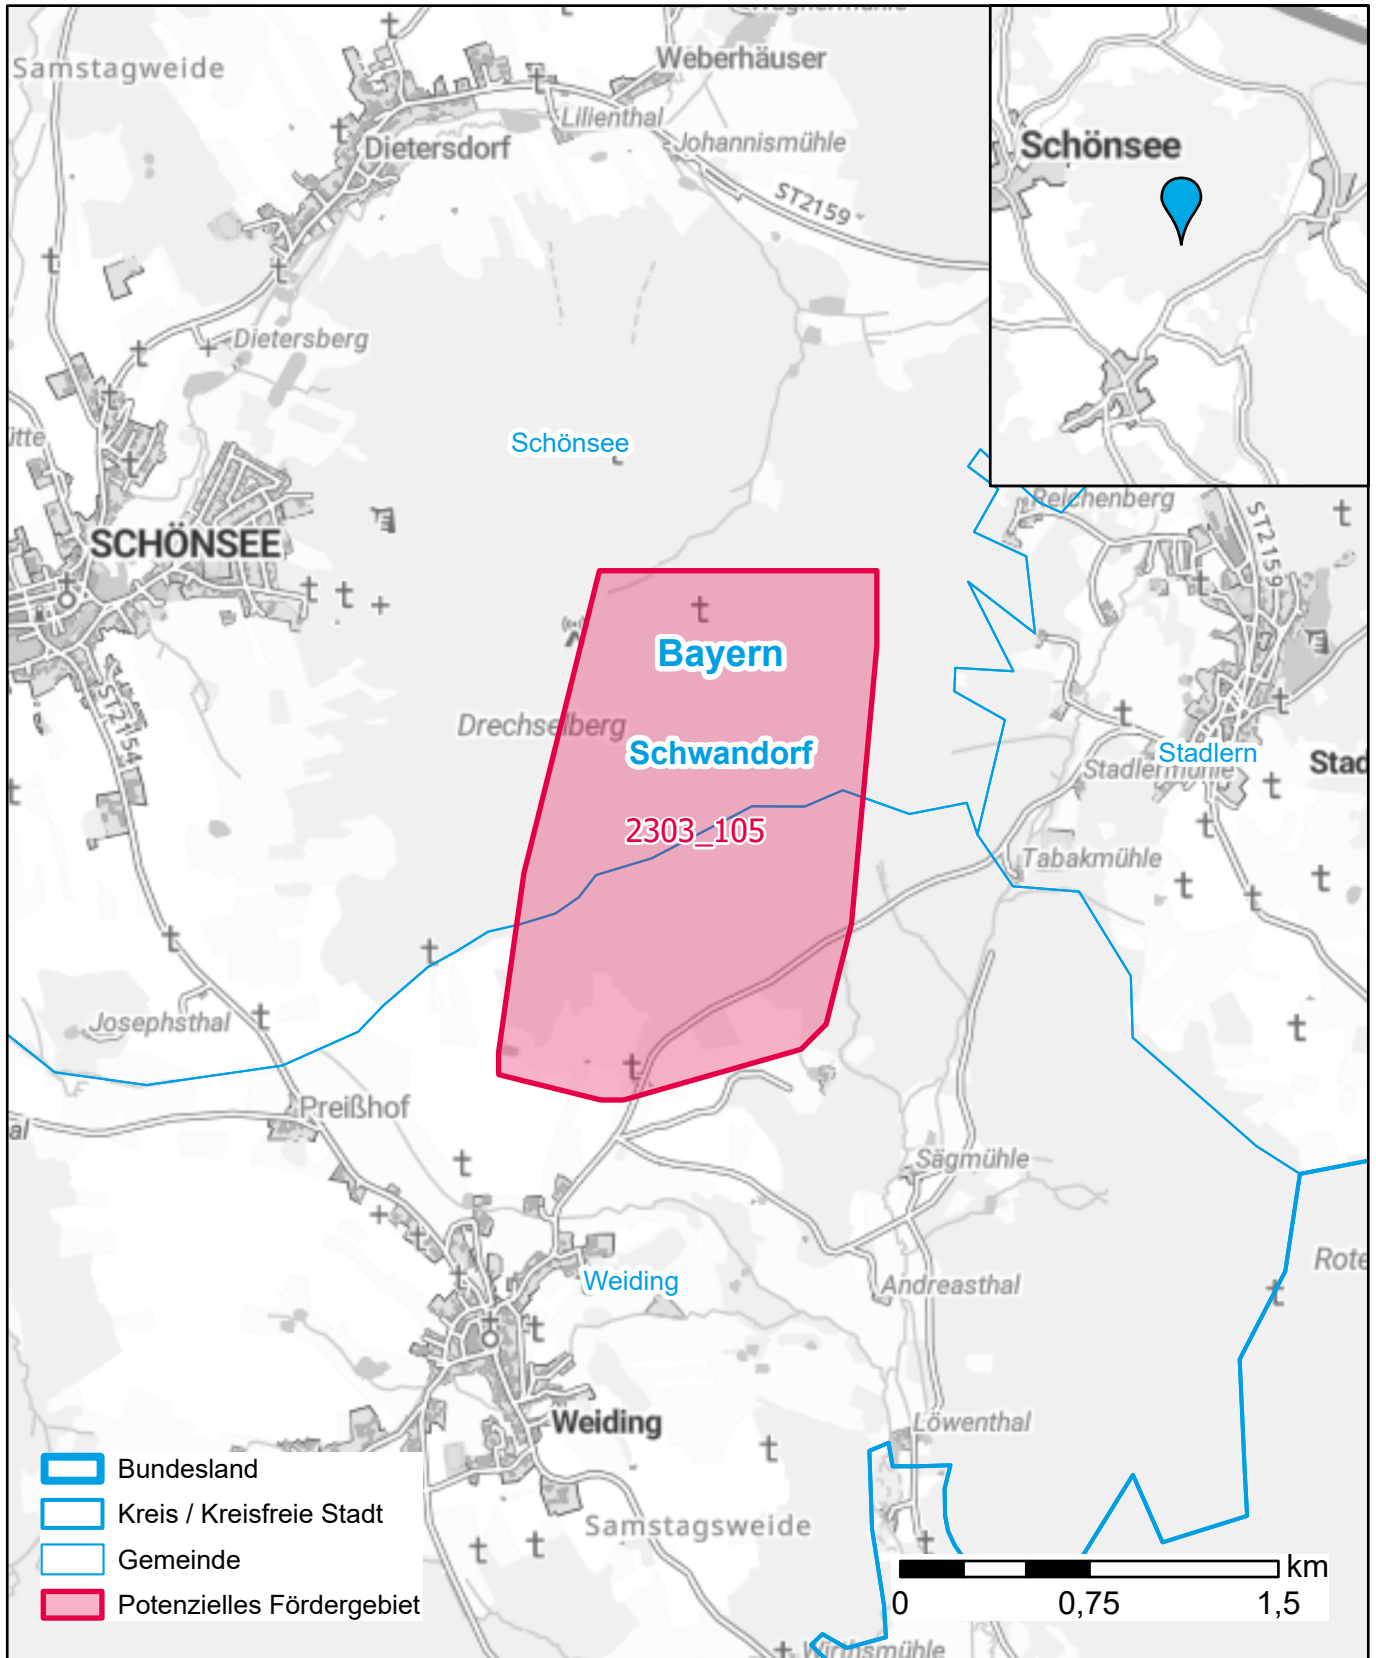

# Markterkundungsverfahren zur Schließung weißer Flecken

Landkreis Schwandorf, Stadt Schönsee, Gemeinde Weiding

Gebiets-ID: 2303\_105

Darstellung: Planstand Juni 2023

Datenbasis: MIG April/Mai 2023

Hintergrundkarte: © GeoBasis-DE / BKG (2022)