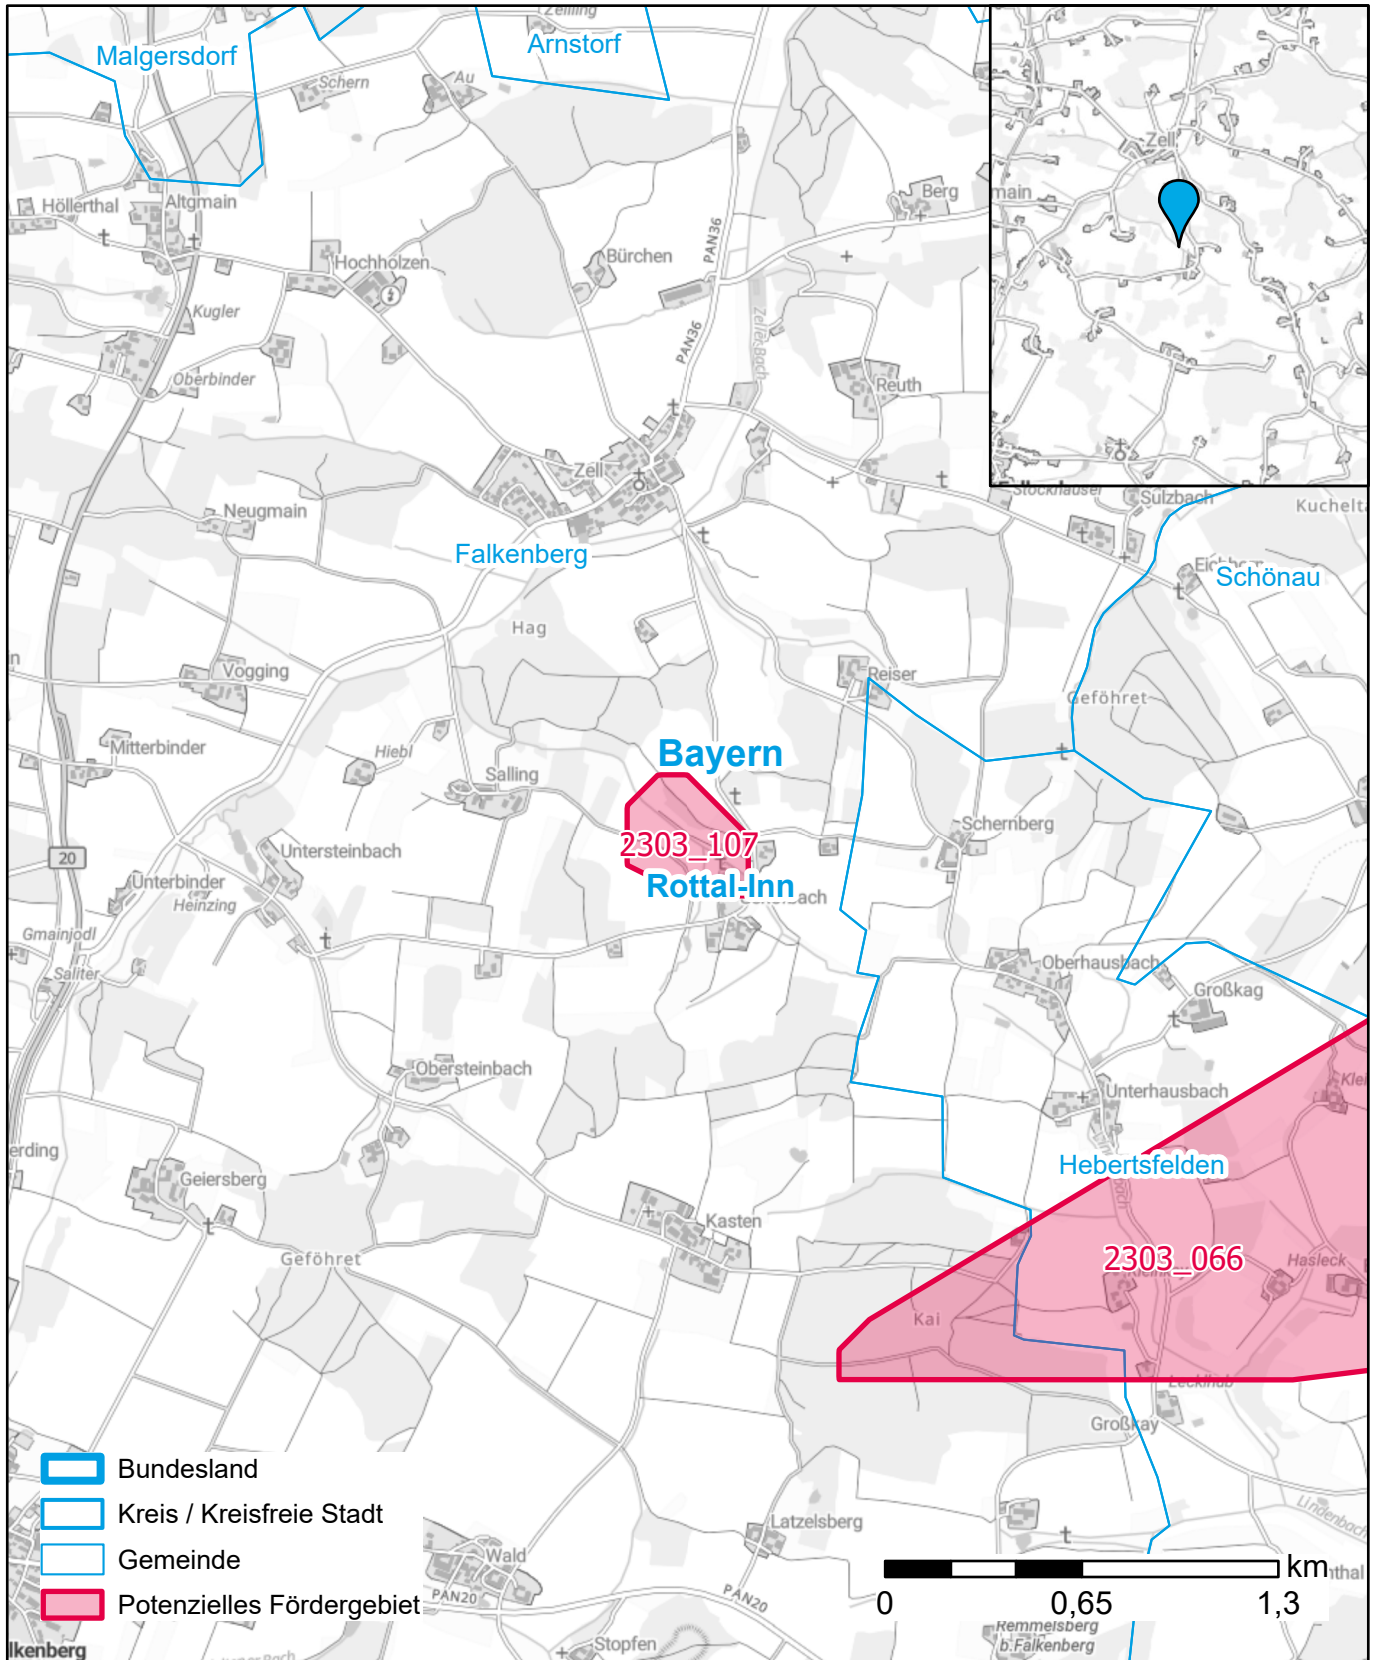

Markterkundungsverfahren zur Schließung weißer Flecken

Landkreis Rottal-Inn, Gemeinde Falkenberg

Gebiets-ID: 2303_107

Darstellung: Planstand Juni 2023

Datenbasis: MIG April/Mai 2023

Hintergrundkarte: © GeoBasis-DE / BKG (2022)