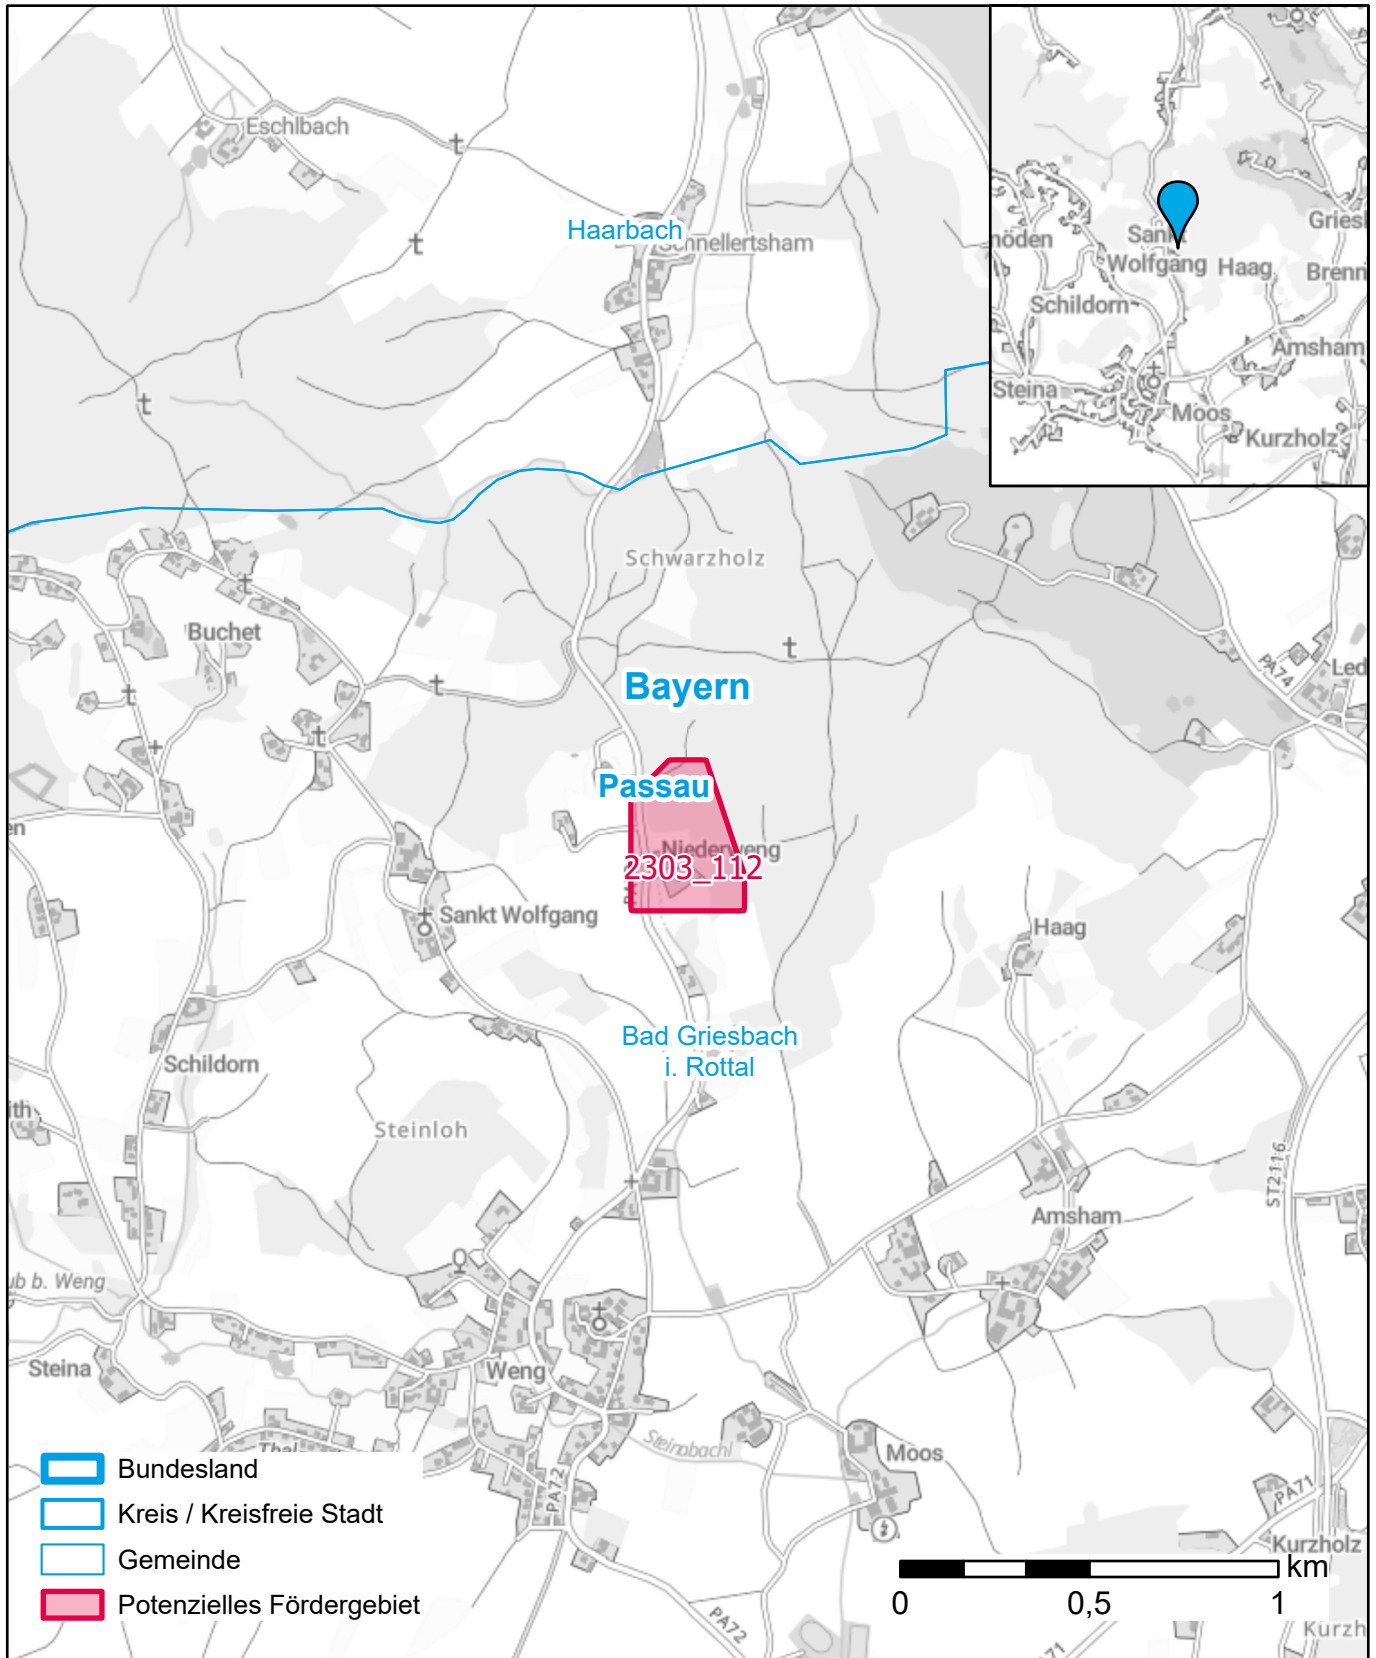

# Markterkundungsverfahren zur Schließung weißer Flecken

Landkreis Passau, Stadt Bad Griesbach i. Rottal

Gebiets-ID: 2303\_112

Darstellung: Planstand Juni 2023

Datenbasis: MIG April/Mai 2023

Hintergrundkarte: © GeoBasis-DE / BKG (2022)