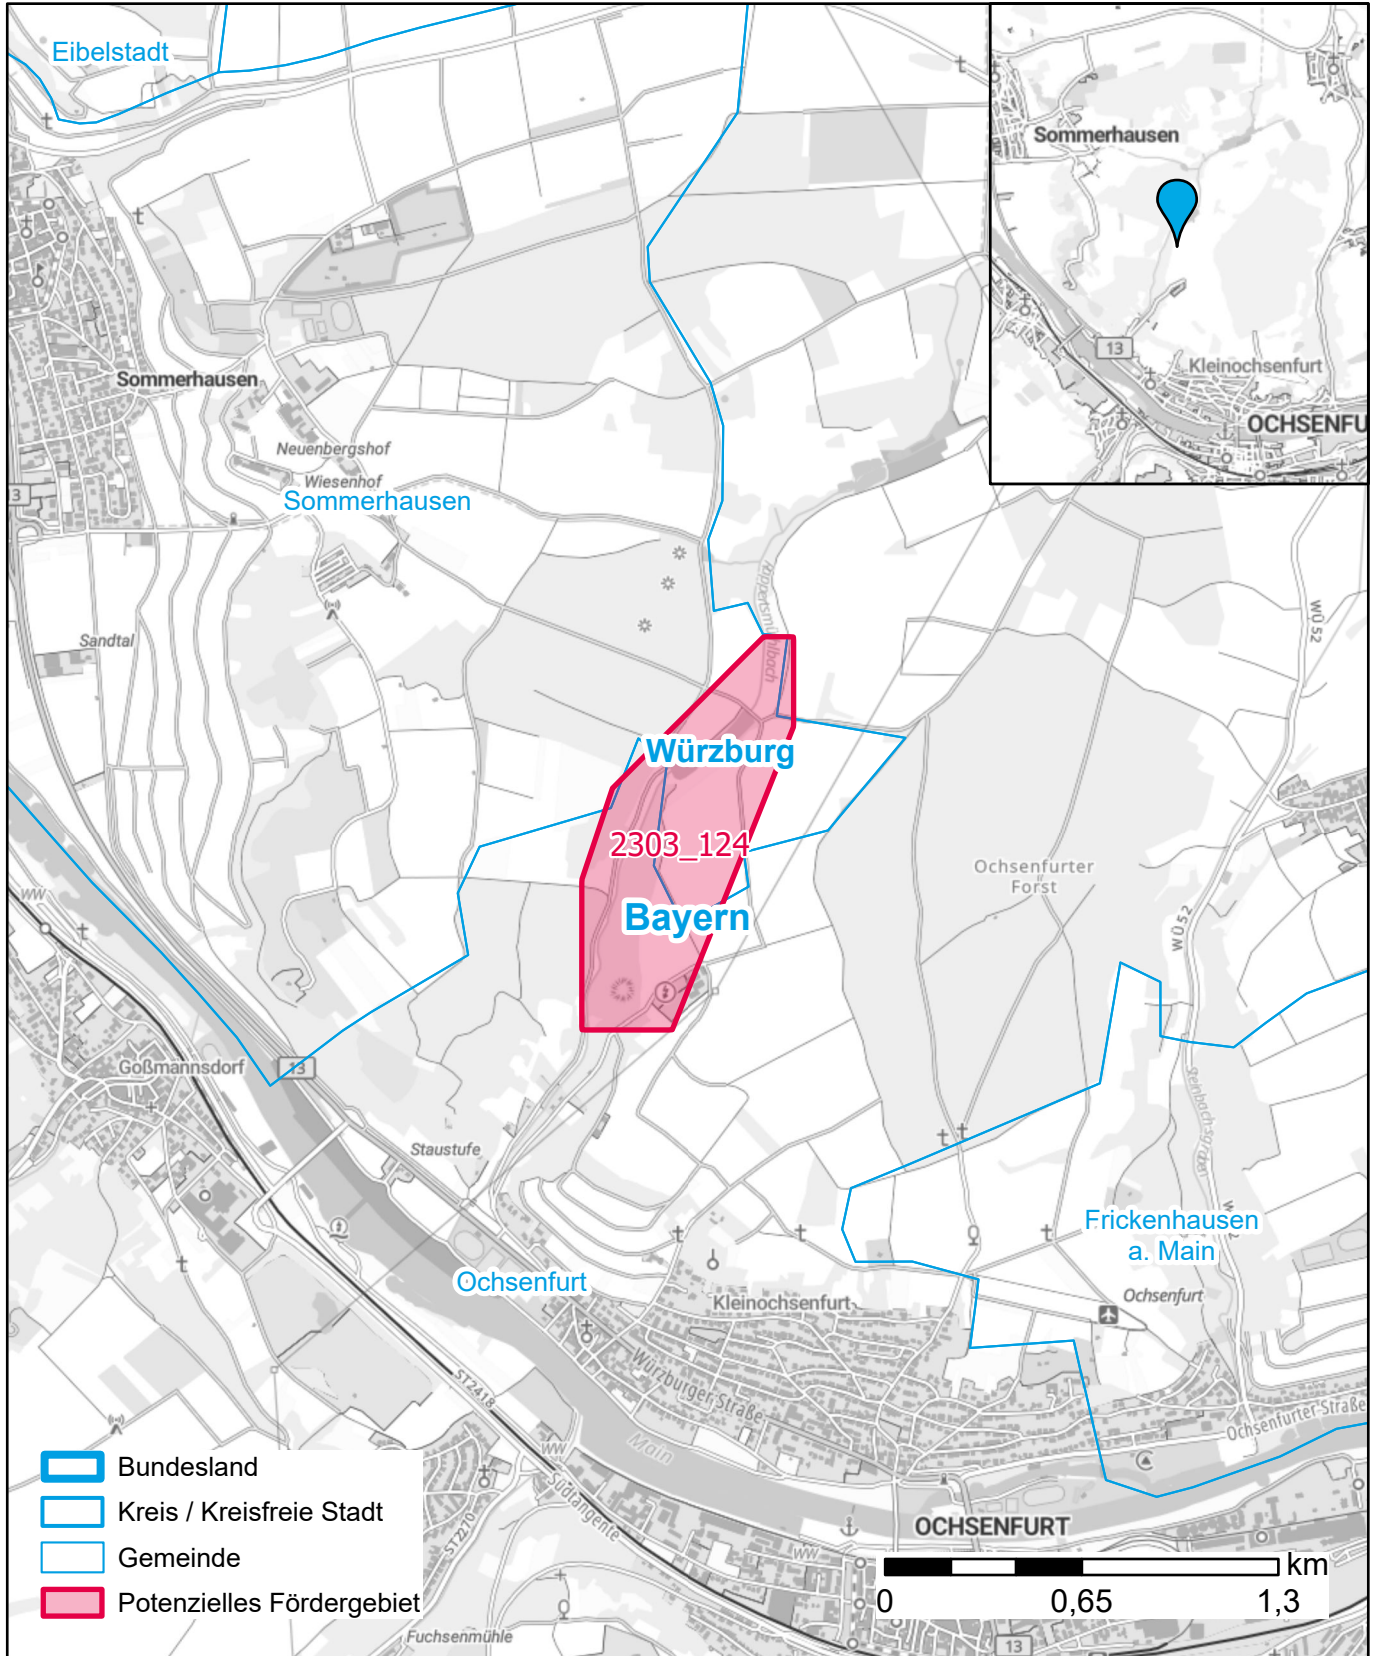

Markterkundungsverfahren zur Schließung weißer Flecken

Landkreis Würzburg, Stadt Ochsenfurt, Gemeinde Sommerhausen
Gebiets-ID: 2303_124

Darstellung: Planstand Juni 2023
Datenbasis: MIG April/Mai 2023
Hintergrundkarte: © GeoBasis-DE / BKG (2022)