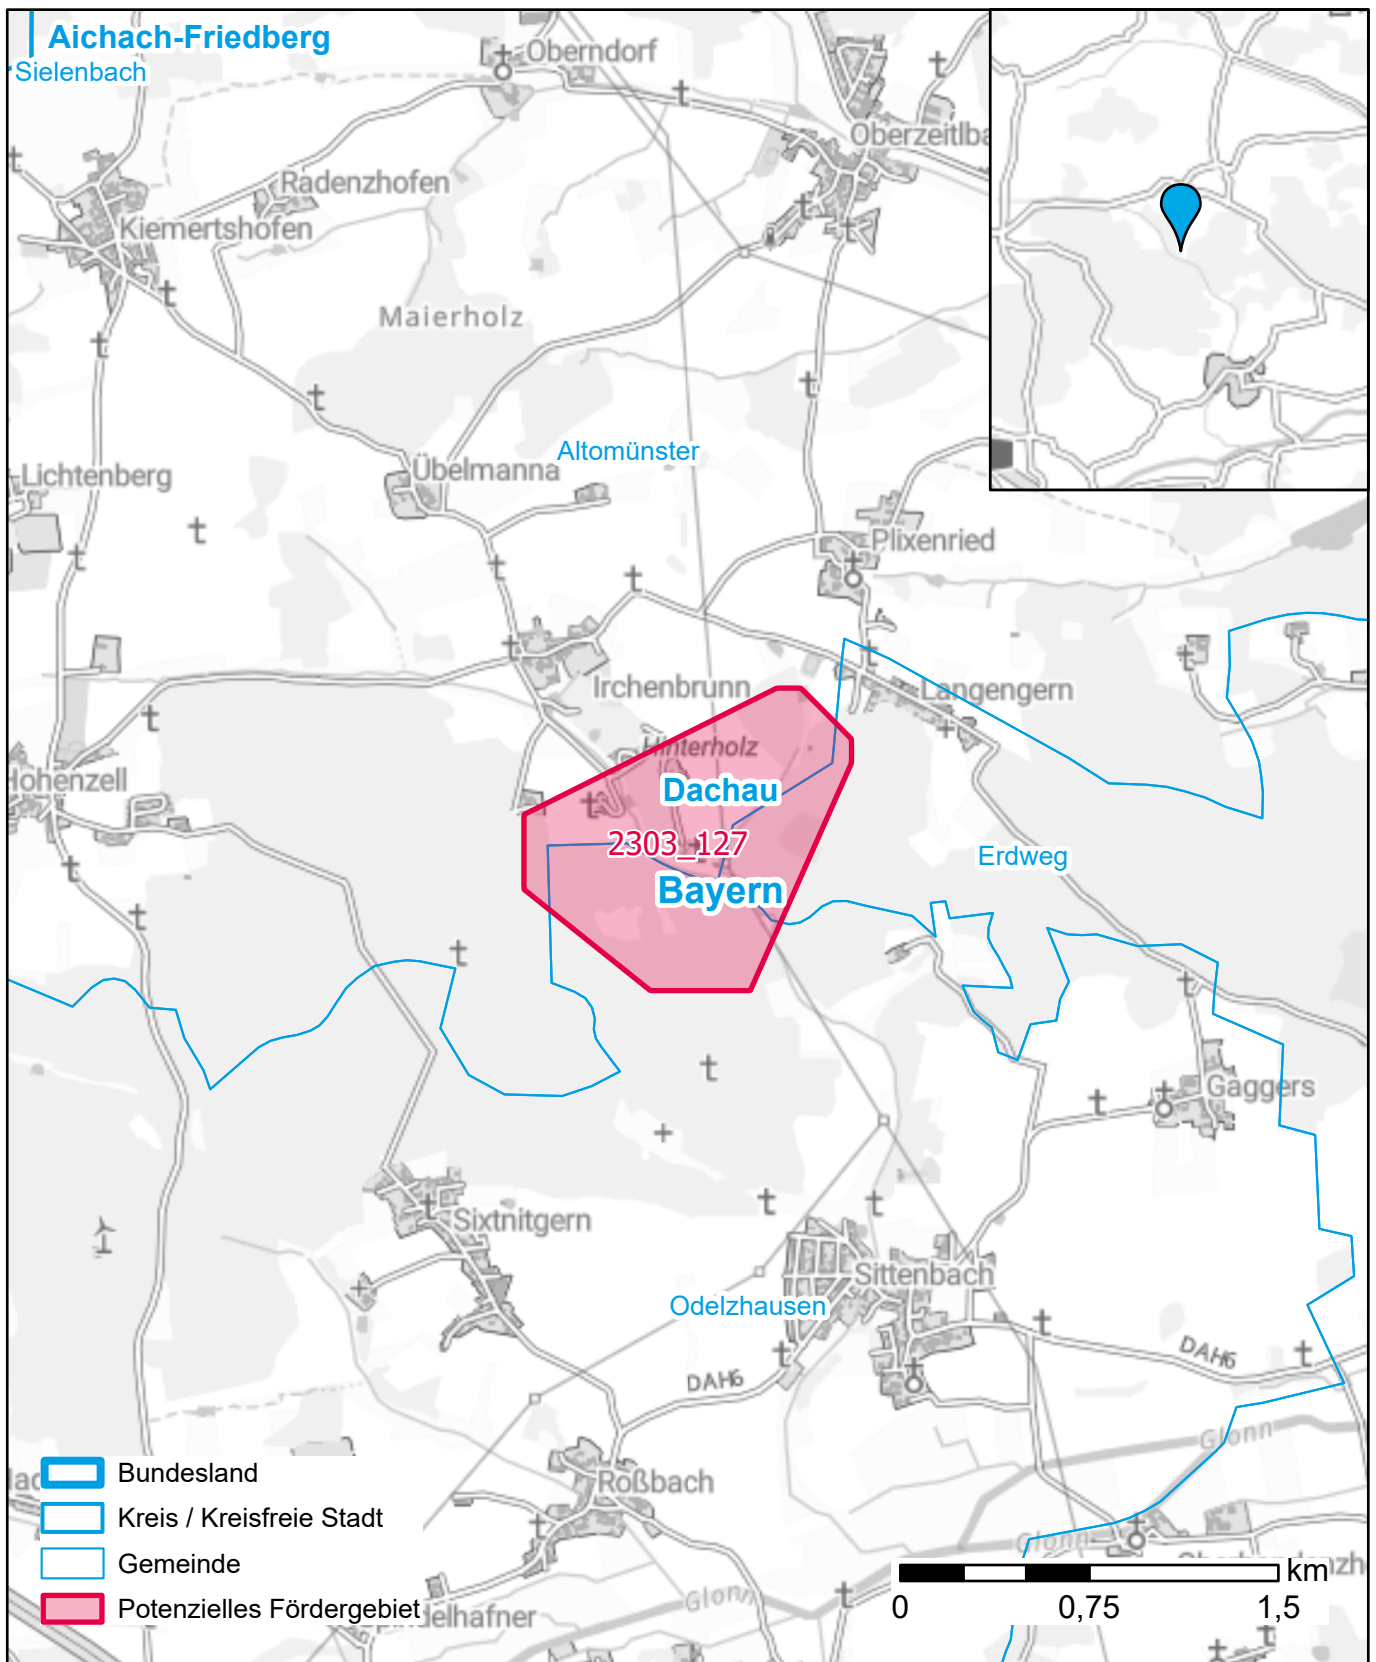

Markterkundungsverfahren zur Schließung weißer Flecken

Landkreis Dachau, Gemeinde Altomünster, Gemeinde Erdweg, Gemeinde Odelzhausen
Gebiets-ID: 2303_127

Darstellung: Planstand Juni 2023
Datenbasis: MIG April/Mai 2023
Hintergrundkarte: © GeoBasis-DE / BKG (2022)