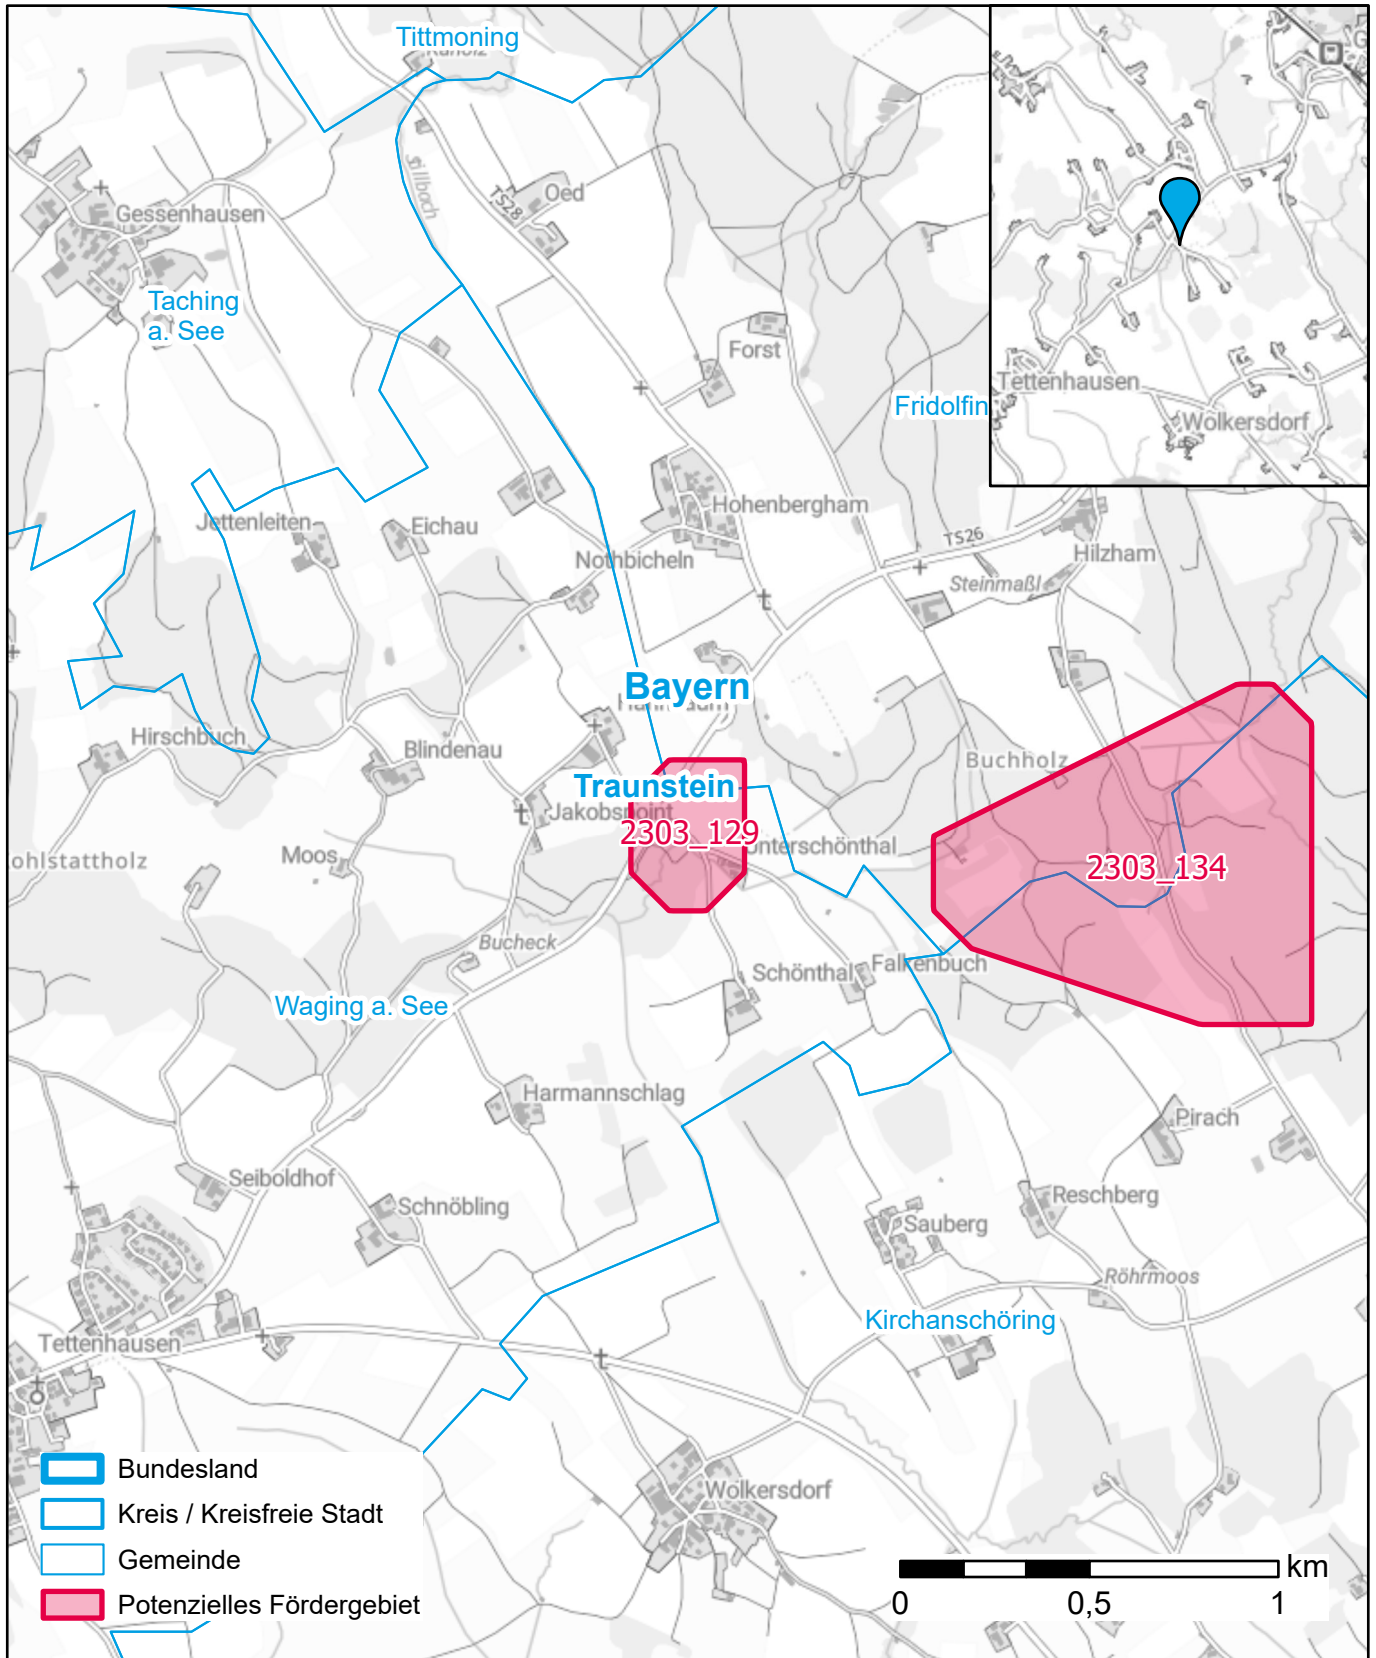

Markterkundungsverfahren zur Schließung weißer Flecken

Landkreis Traunstein, Gemeinde Fridolfing, Gemeinde Waging a. See
Gebiets-ID: 2303_129

Darstellung: Planstand Juni 2023
Datenbasis: MIG April/Mai 2023
Hintergrundkarte: © GeoBasis-DE / BKG (2022)