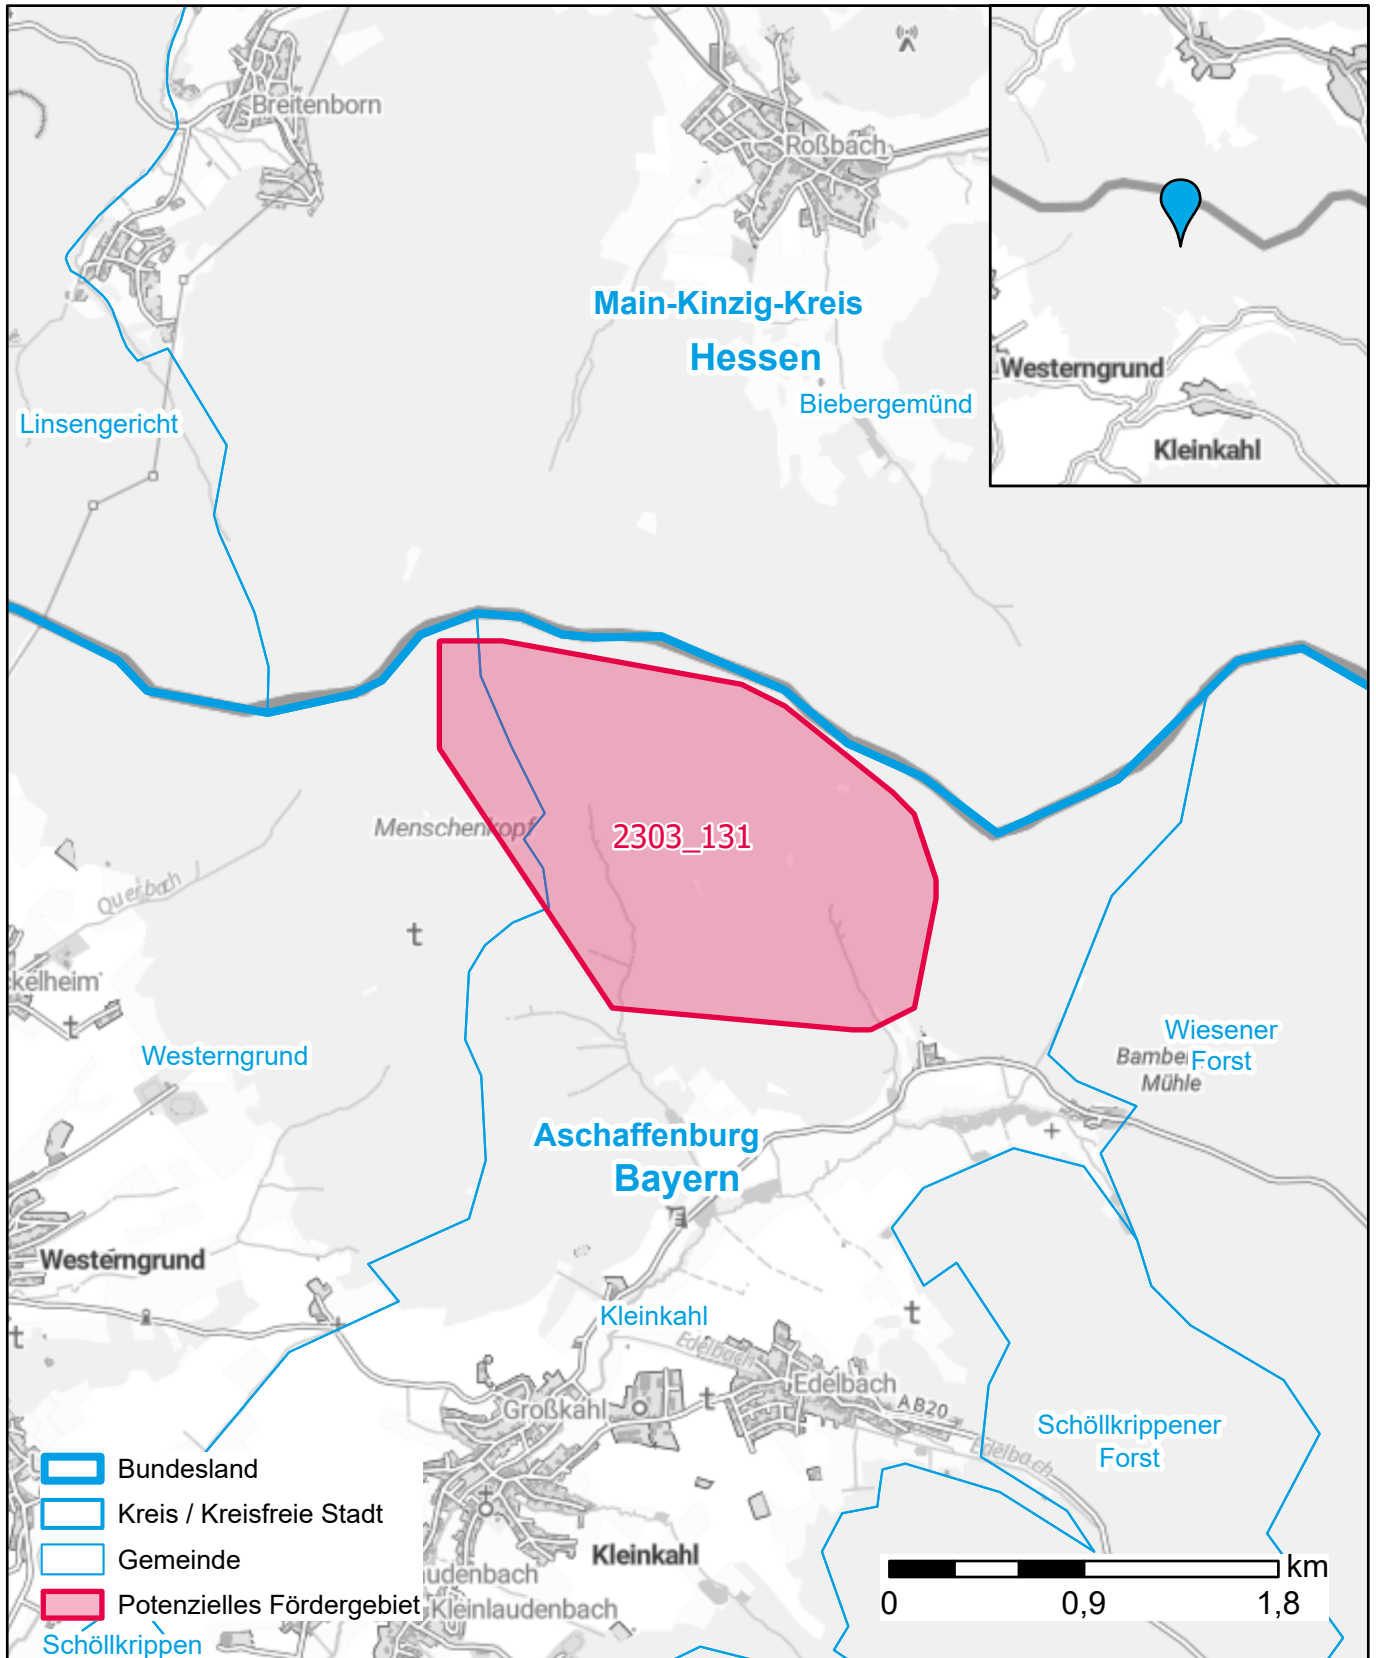

# Markterkundungsverfahren zur Schließung weißer Flecken

Landkreis Aschaffenburg, Gemeinde Kleinkahl, Gemeinde Westerngrund  
Gebiets-ID: 2303\_131

Darstellung: Planstand Juni 2023  
Datenbasis: MIG April/Mai 2023  
Hintergrundkarte: © GeoBasis-DE / BKG (2022)