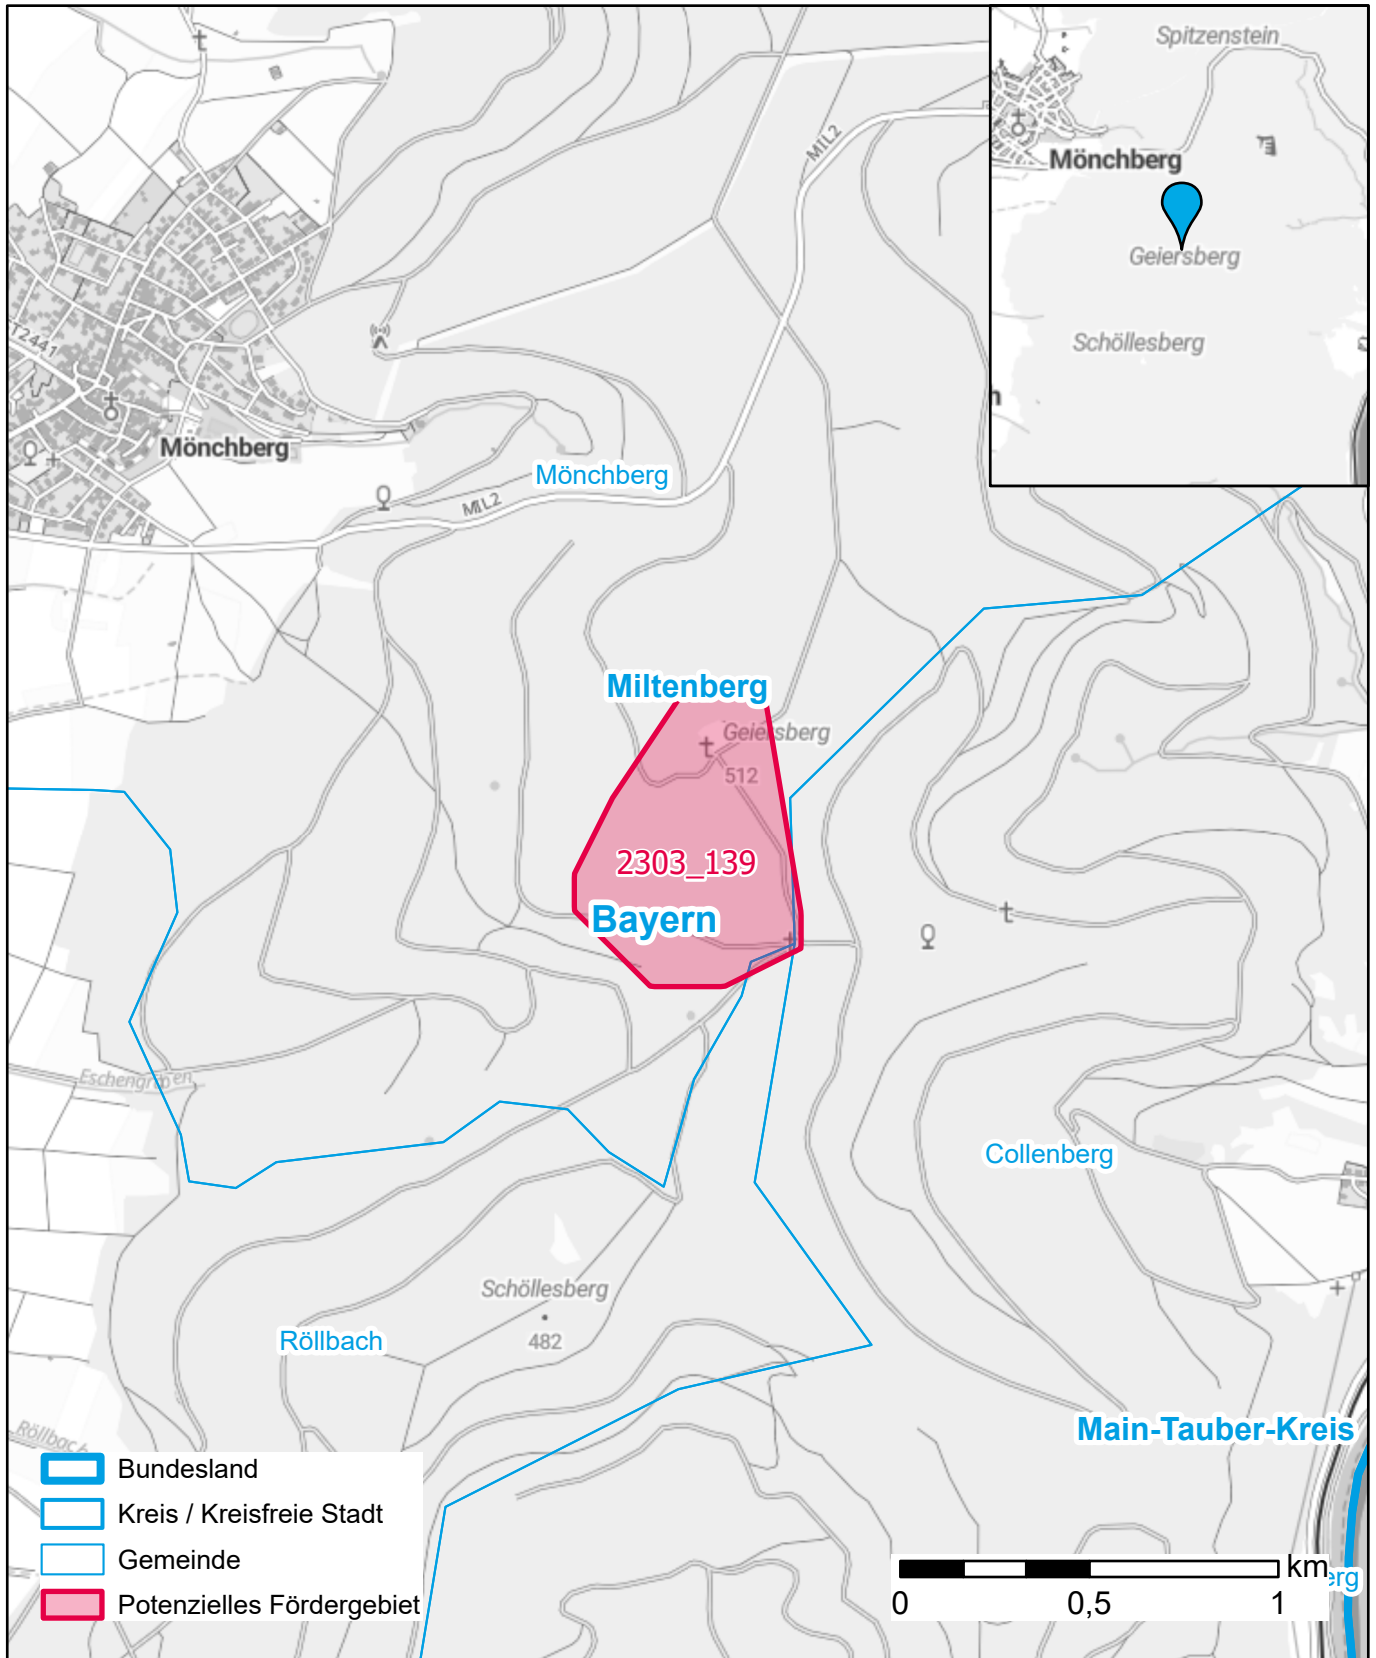

Markterkundungsverfahren zur Schließung weißer Flecken

Landkreis Miltenberg, Gemeinde Collenberg, Gemeinde Mönchberg, Gemeinde Röllbach
Gebiets-ID: 2303_139

Darstellung: Planstand Juni 2023
Datenbasis: MIG April/Mai 2023
Hintergrundkarte: © GeoBasis-DE / BKG (2022)