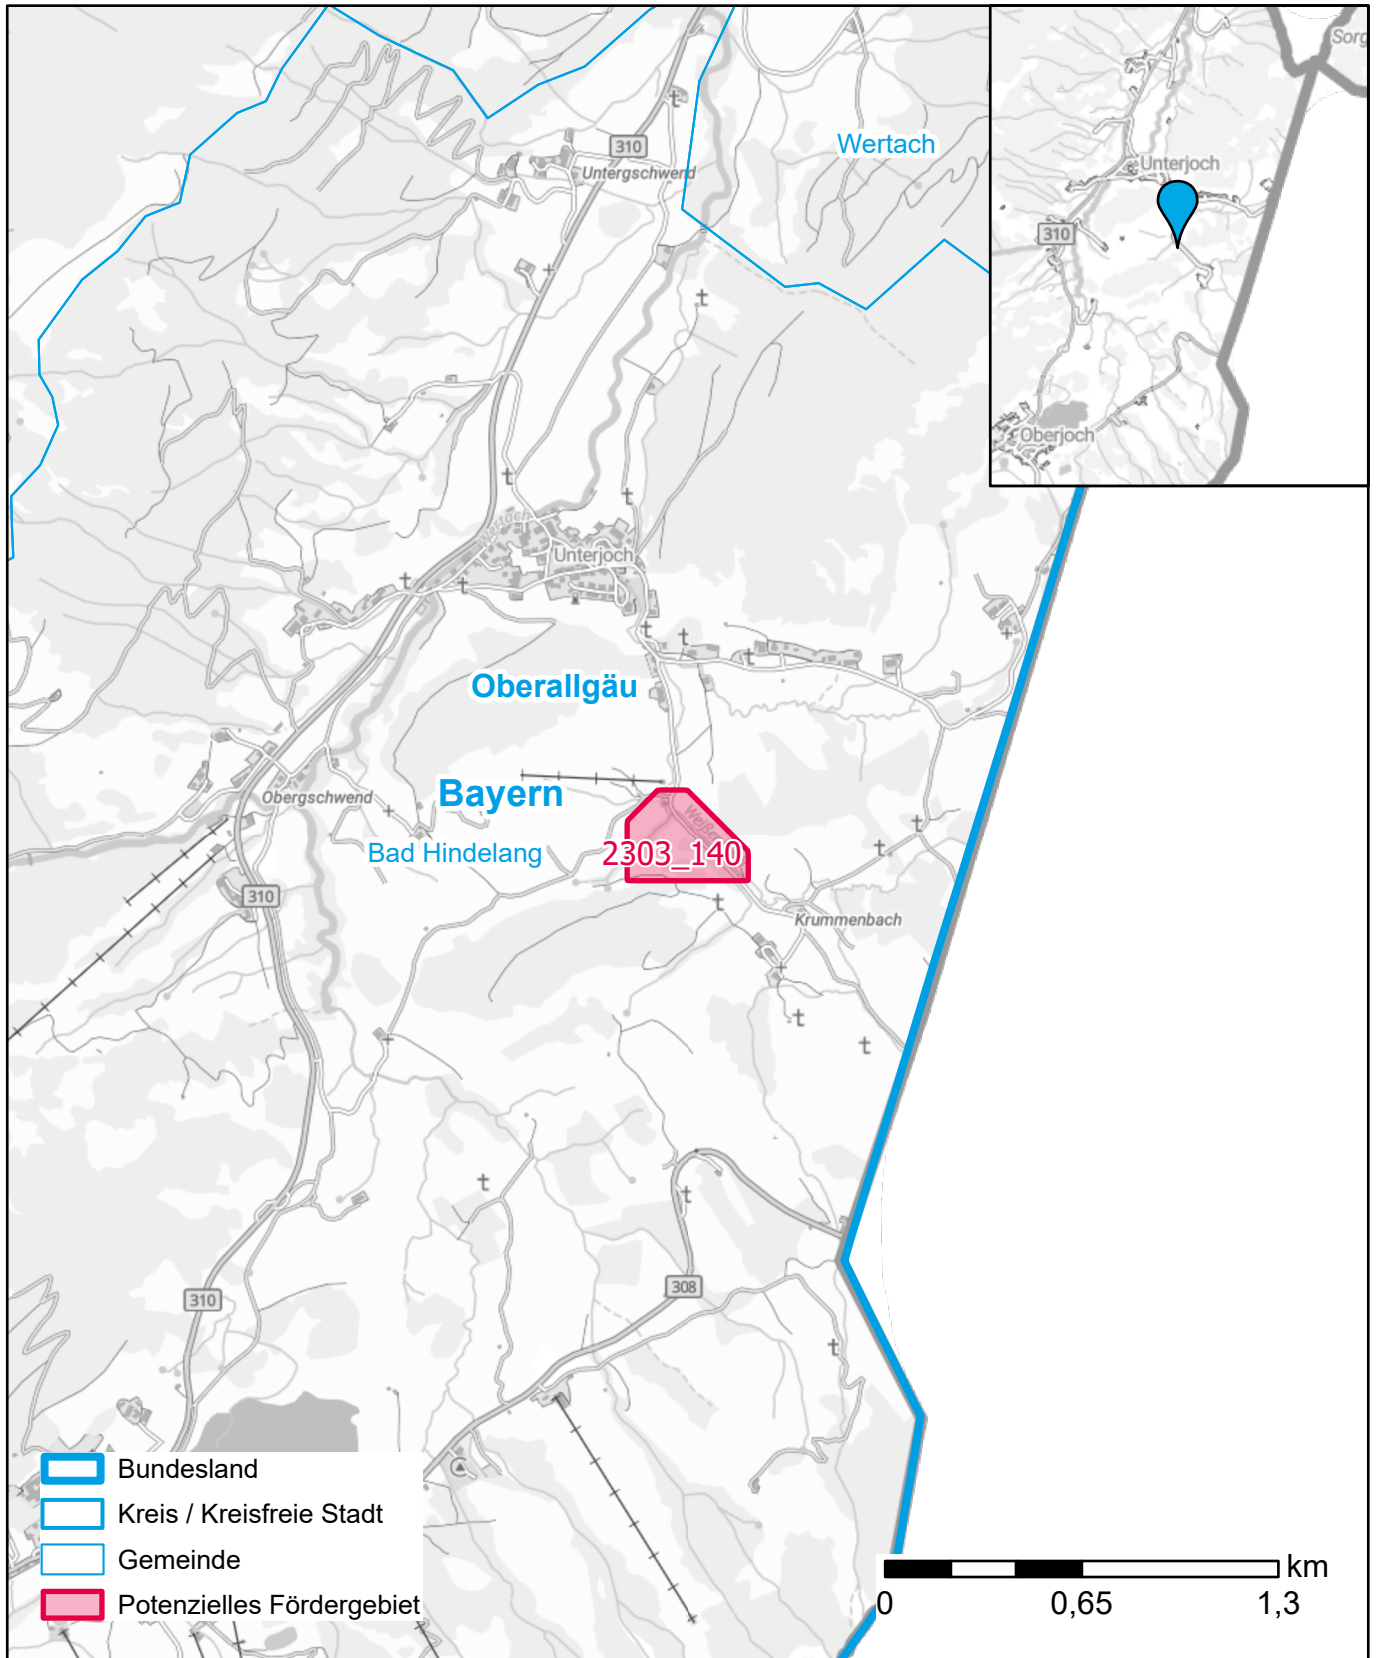

# Markterkundungsverfahren zur Schließung weißer Flecken

Landkreis Oberallgäu, Gemeinde Bad Hindelang  
Gebiets-ID: 2303\_140

Darstellung: Planstand Juni 2023  
Datenbasis: MIG April/Mai 2023  
Hintergrundkarte: © GeoBasis-DE / BKG (2022)