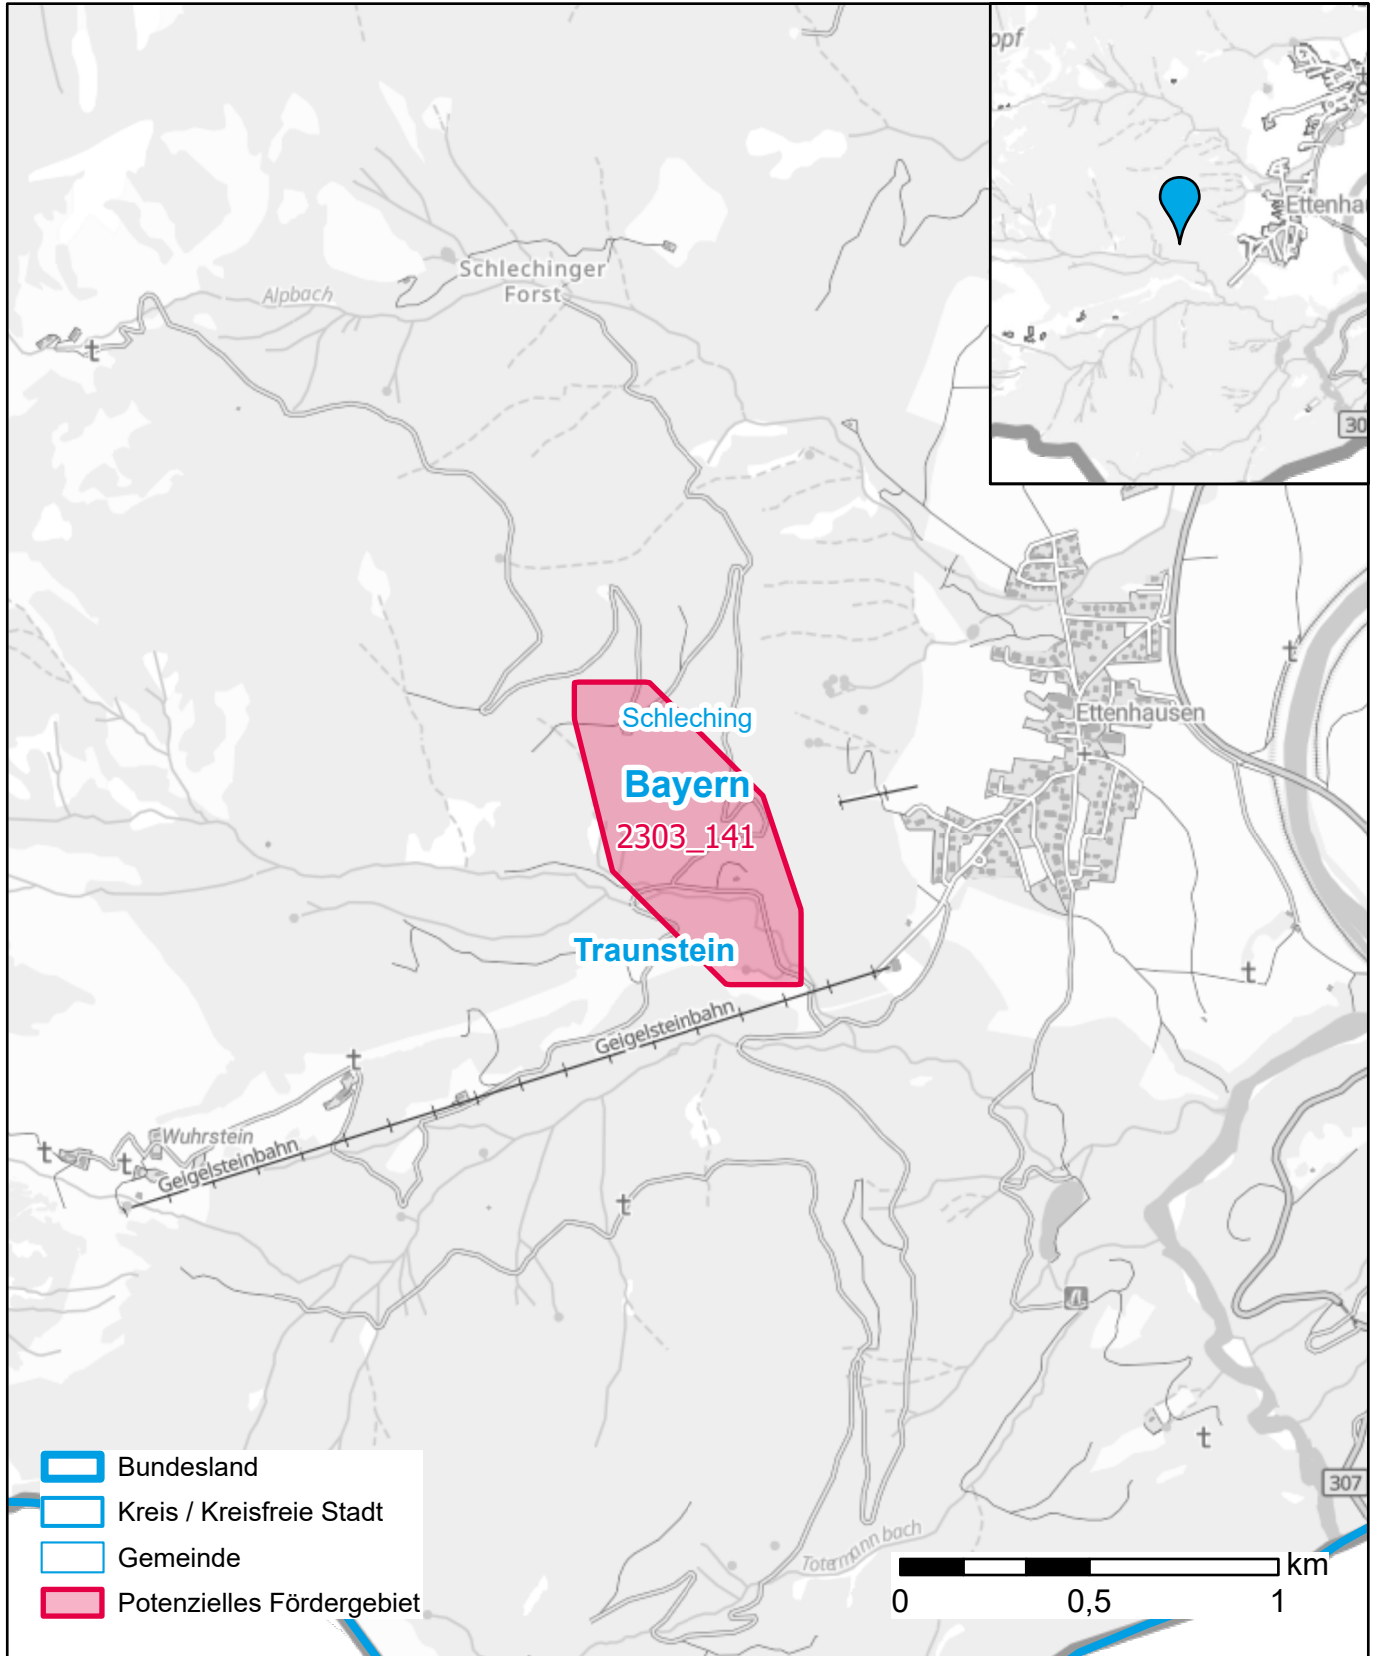

Markterkundungsverfahren zur Schließung weißer Flecken

Landkreis Traunstein, Gemeinde Schleching
Gebiets-ID: 2303_141

Darstellung: Planstand Juni 2023
Datenbasis: MIG April/Mai 2023
Hintergrundkarte: © GeoBasis-DE / BKG (2022)