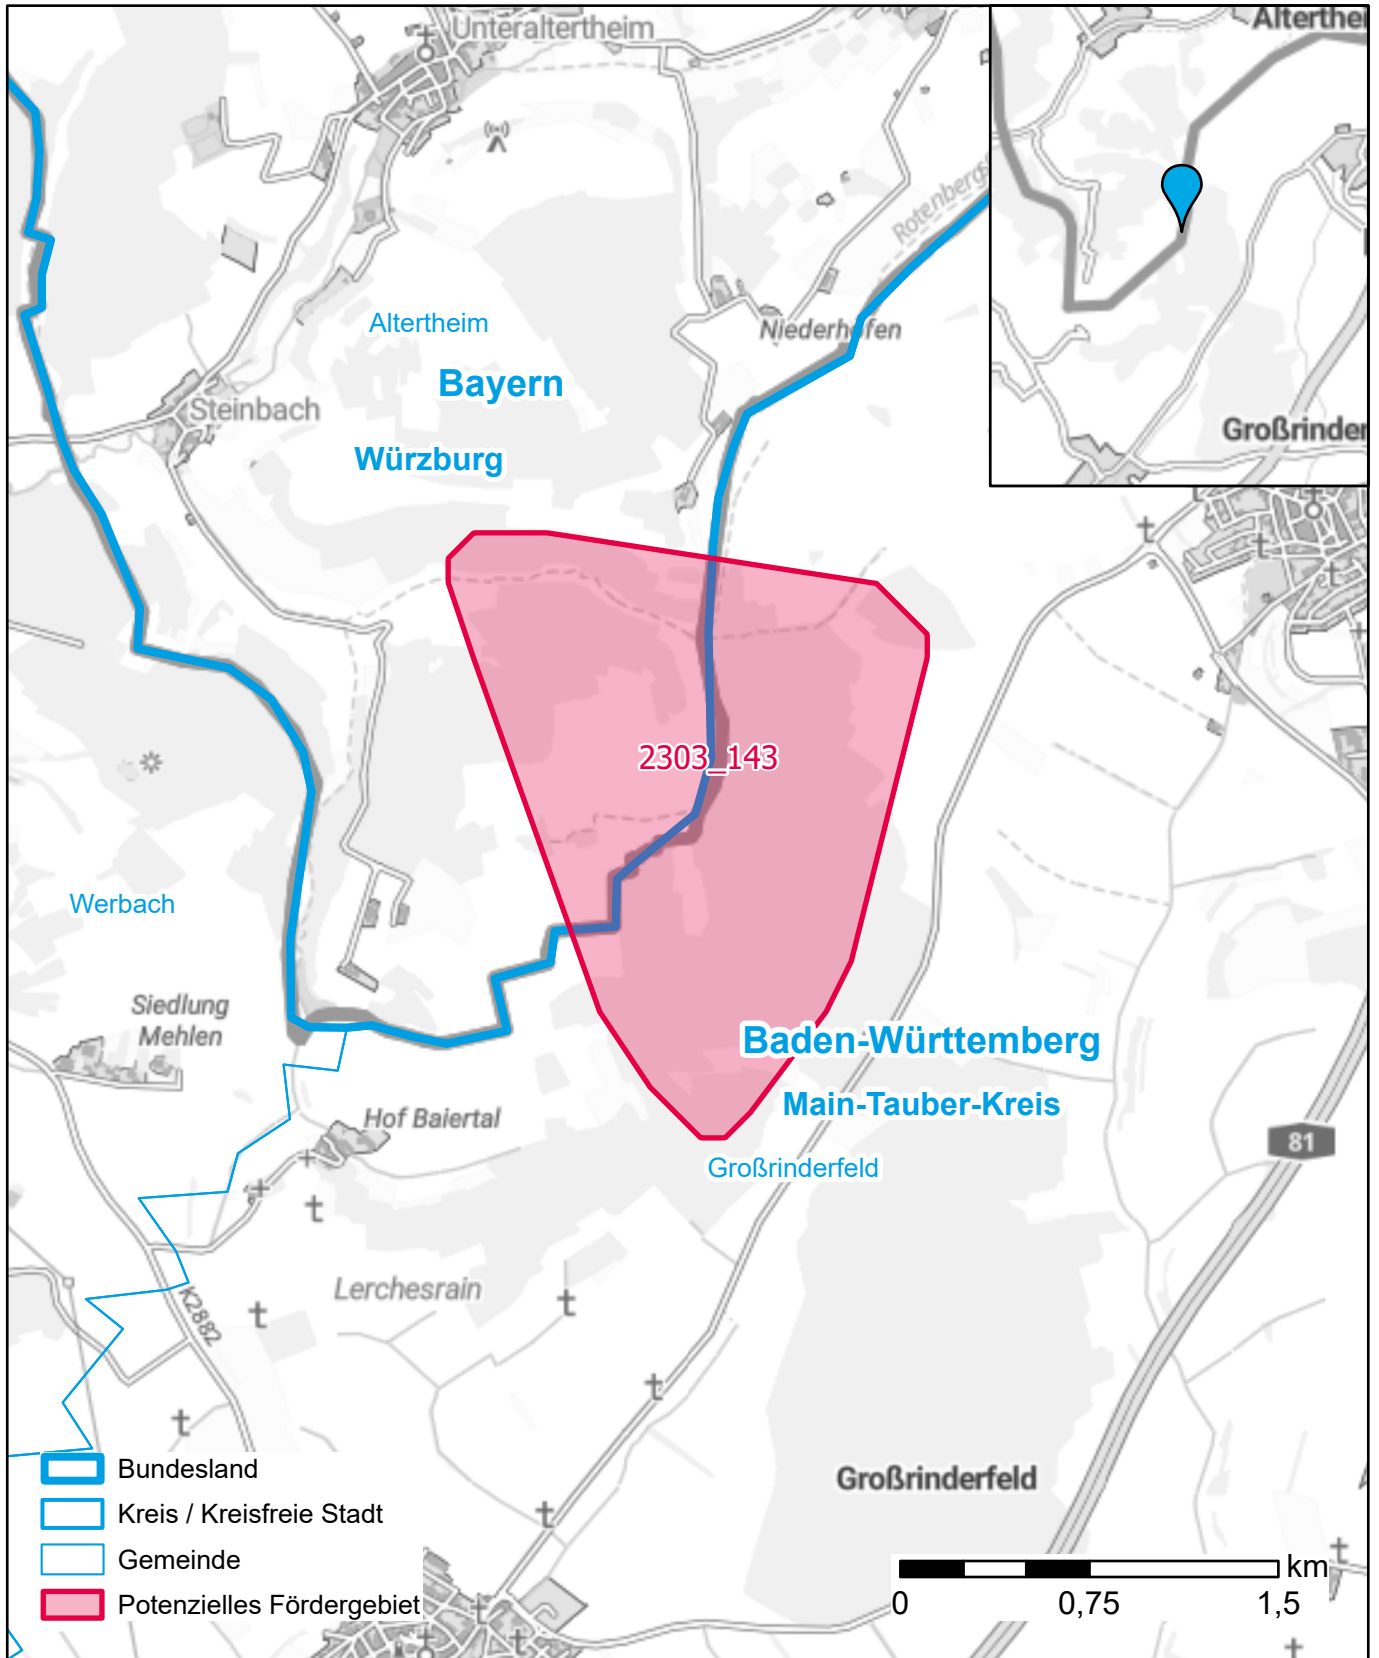

Markterkundungsverfahren zur Schließung weißer Flecken

Landkreis Main-Tauber-Kreis, Landkreis Würzburg, Gemeinde Großrinderfeld, Gemeinde Altertheim

Gebiets-ID: 2303_143

Darstellung: Planstand Juni 2023

Datenbasis: MIG April/Mai 2023

Hintergrundkarte: © GeoBasis-DE / BKG (2022)