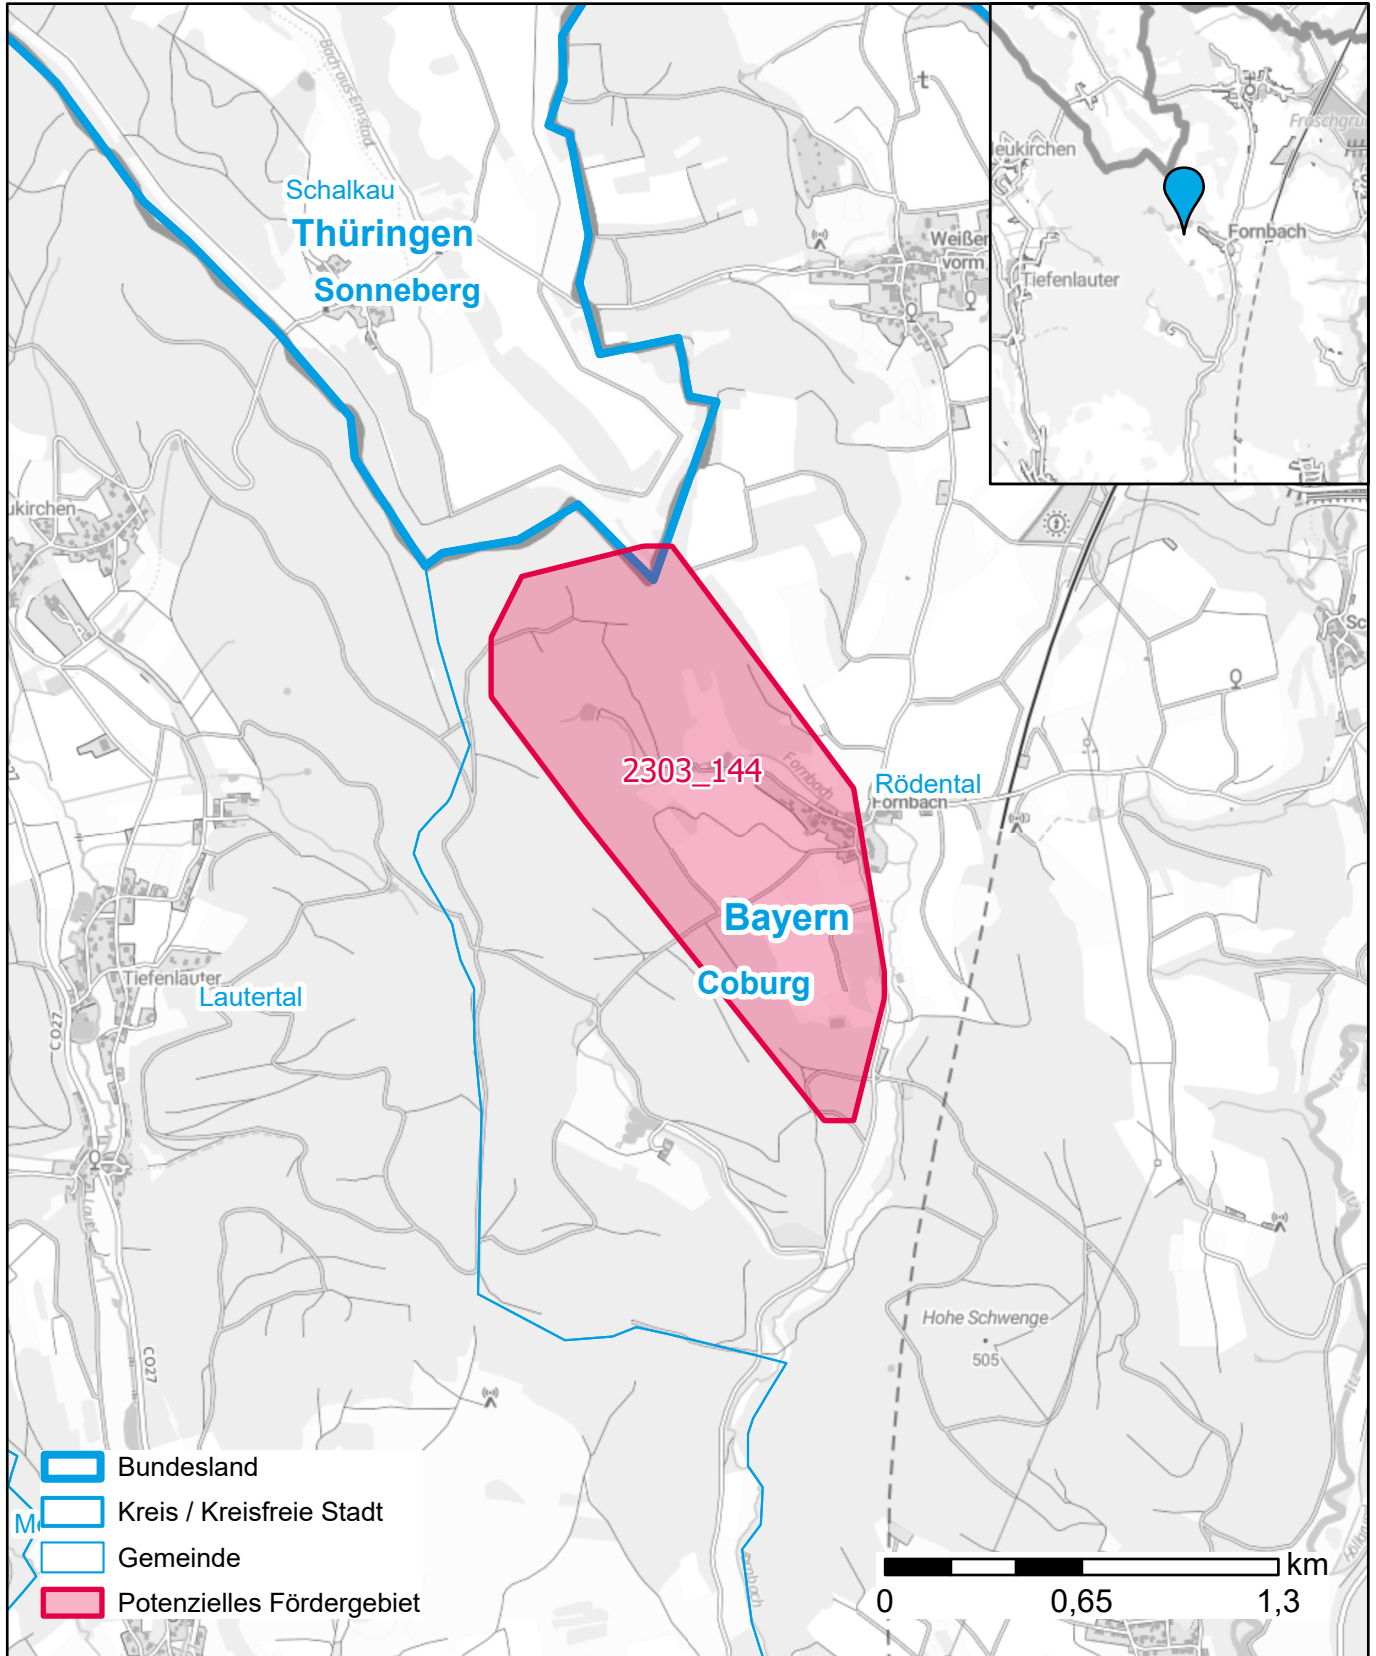

Markterkundungsverfahren zur Schließung weißer Flecken

Landkreis Coburg, Landkreis Sonneberg, Stadt Rödental, Stadt Schalkau
Gebiets-ID: 2303_144

Darstellung: Planstand Juni 2023
Datenbasis: MIG April/Mai 2023
Hintergrundkarte: © GeoBasis-DE / BKG (2022)