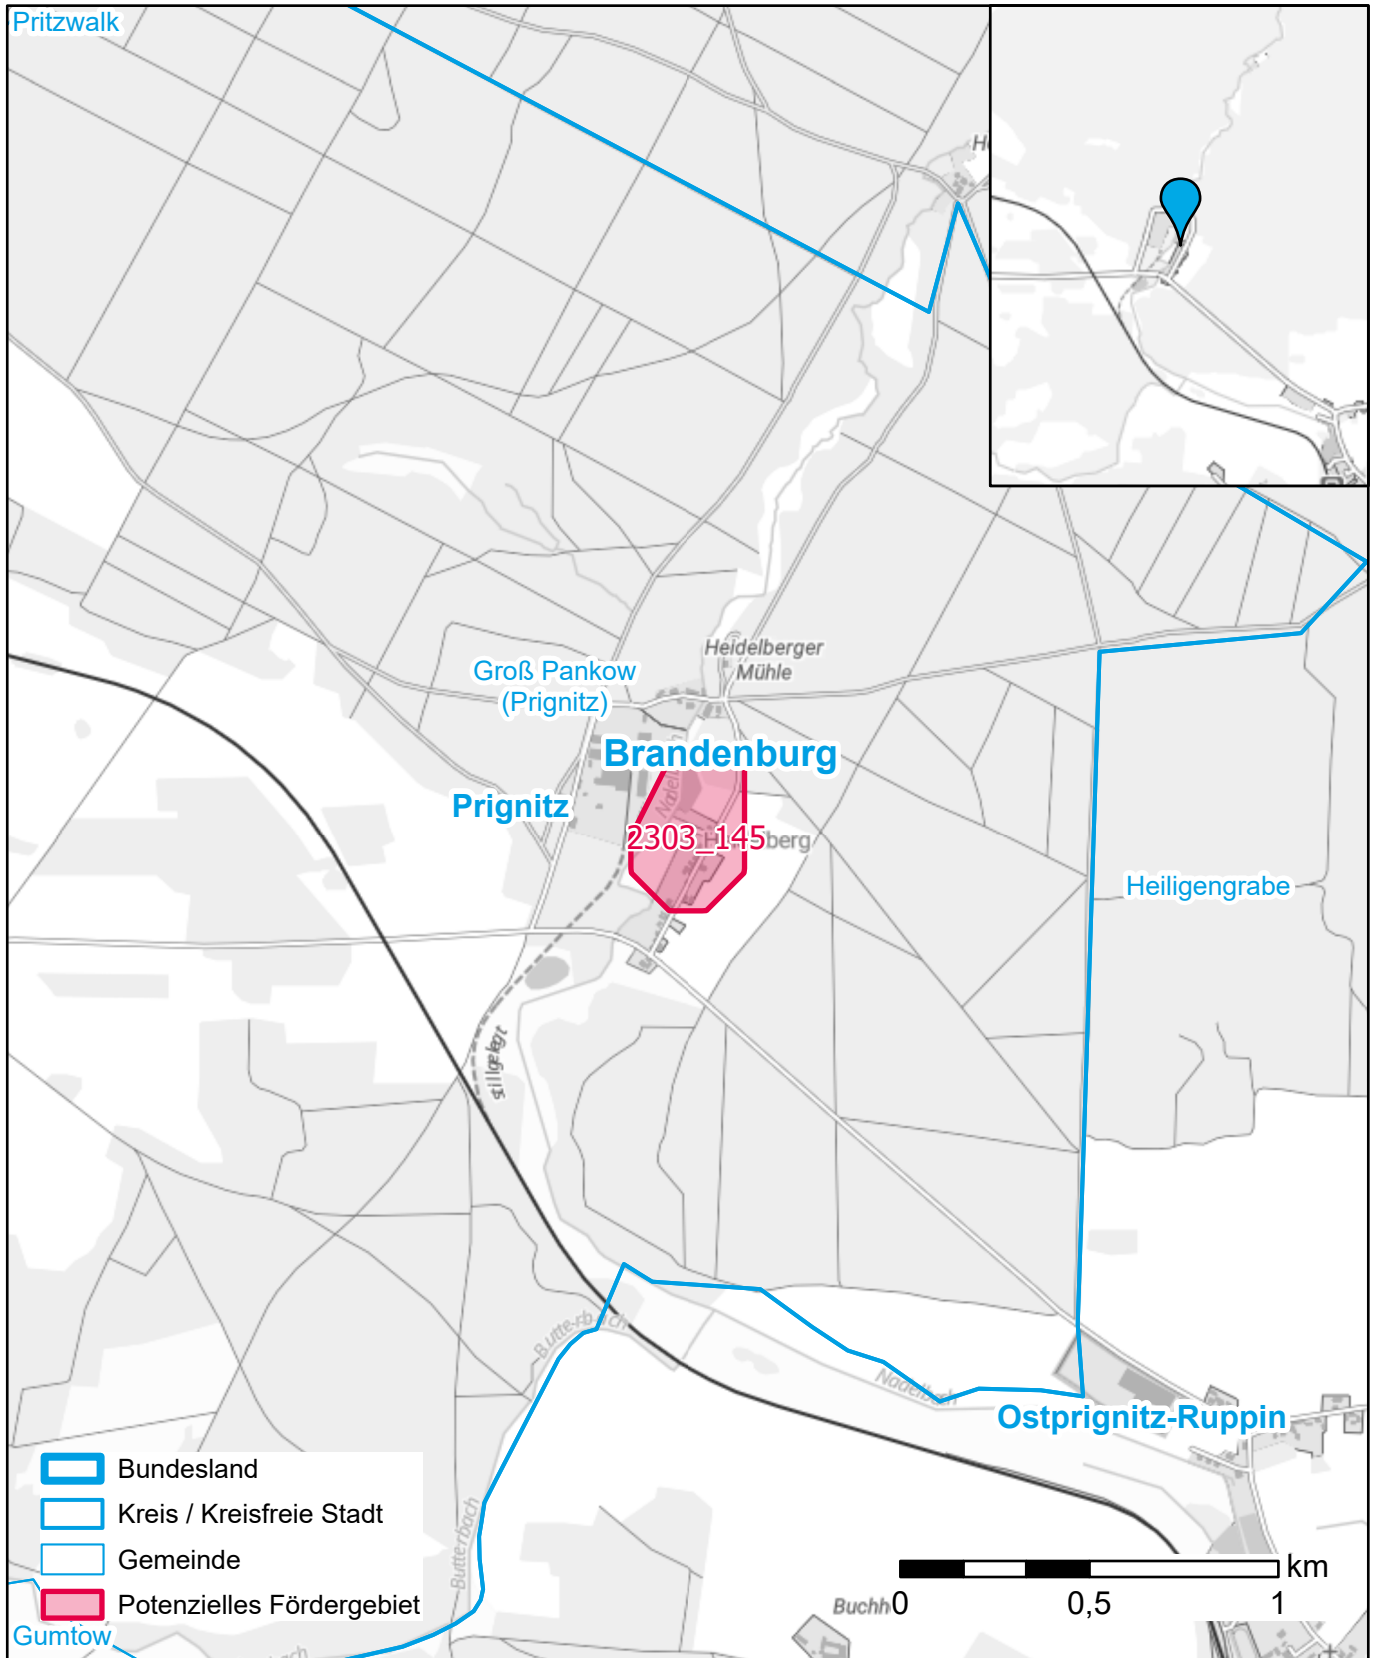

Markterkundungsverfahren zur Schließung weißer Flecken

Landkreis Prignitz, Gemeinde Groß Pankow (Prignitz)

Gebiets-ID: 2303_145

Darstellung: Planstand Juni 2023
Datenbasis: MIG April/Mai 2023
Hintergrundkarte: © GeoBasis-DE / BKG (2022)