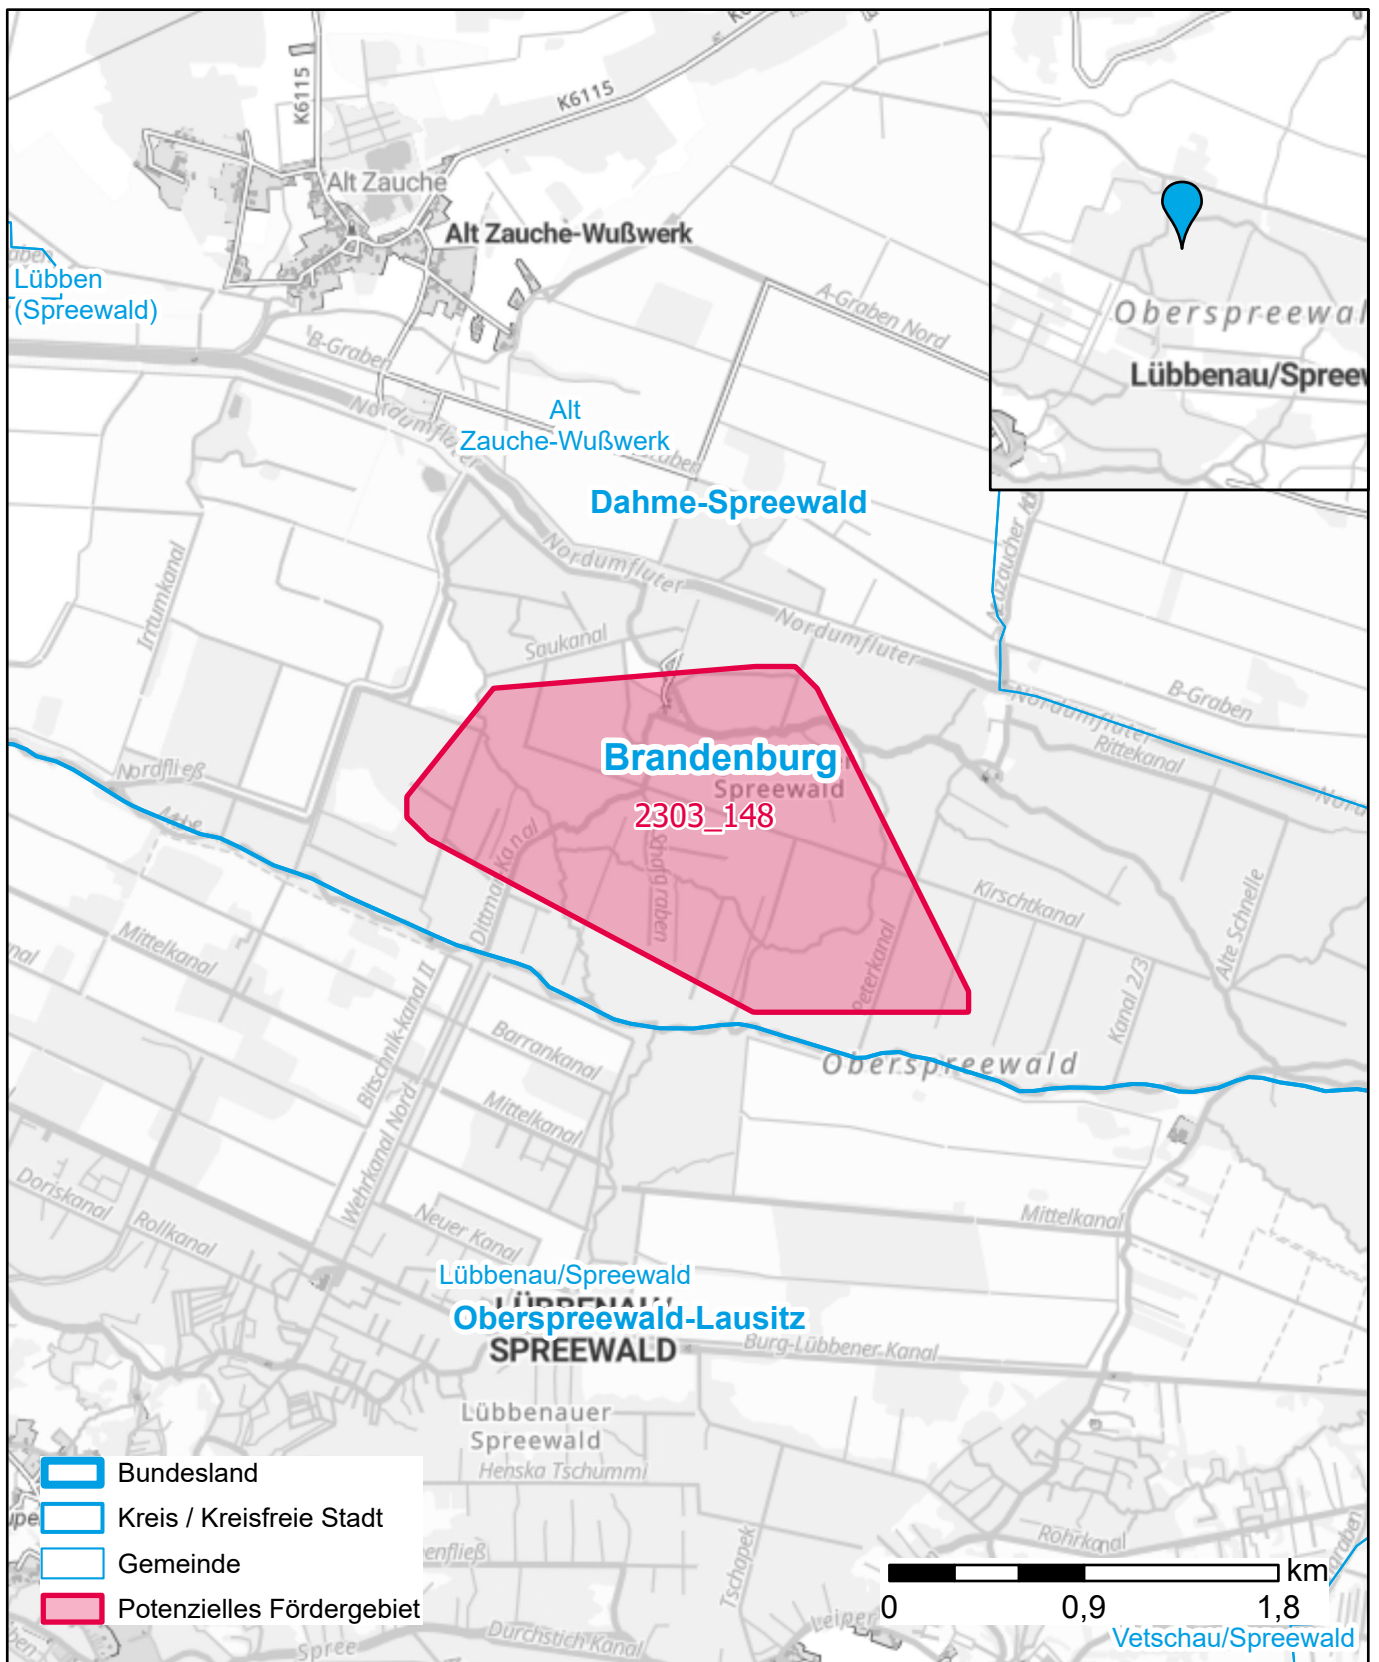

# Markterkundungsverfahren zur Schließung weißer Flecken

Landkreis Dahme-Spreewald, Gemeinde Alt Zauche-Wußwerk

Gebiets-ID: 2303\_148

Darstellung: Planstand Juni 2023

Datenbasis: MIG April/Mai 2023

Hintergrundkarte: © GeoBasis-DE / BKG (2022)