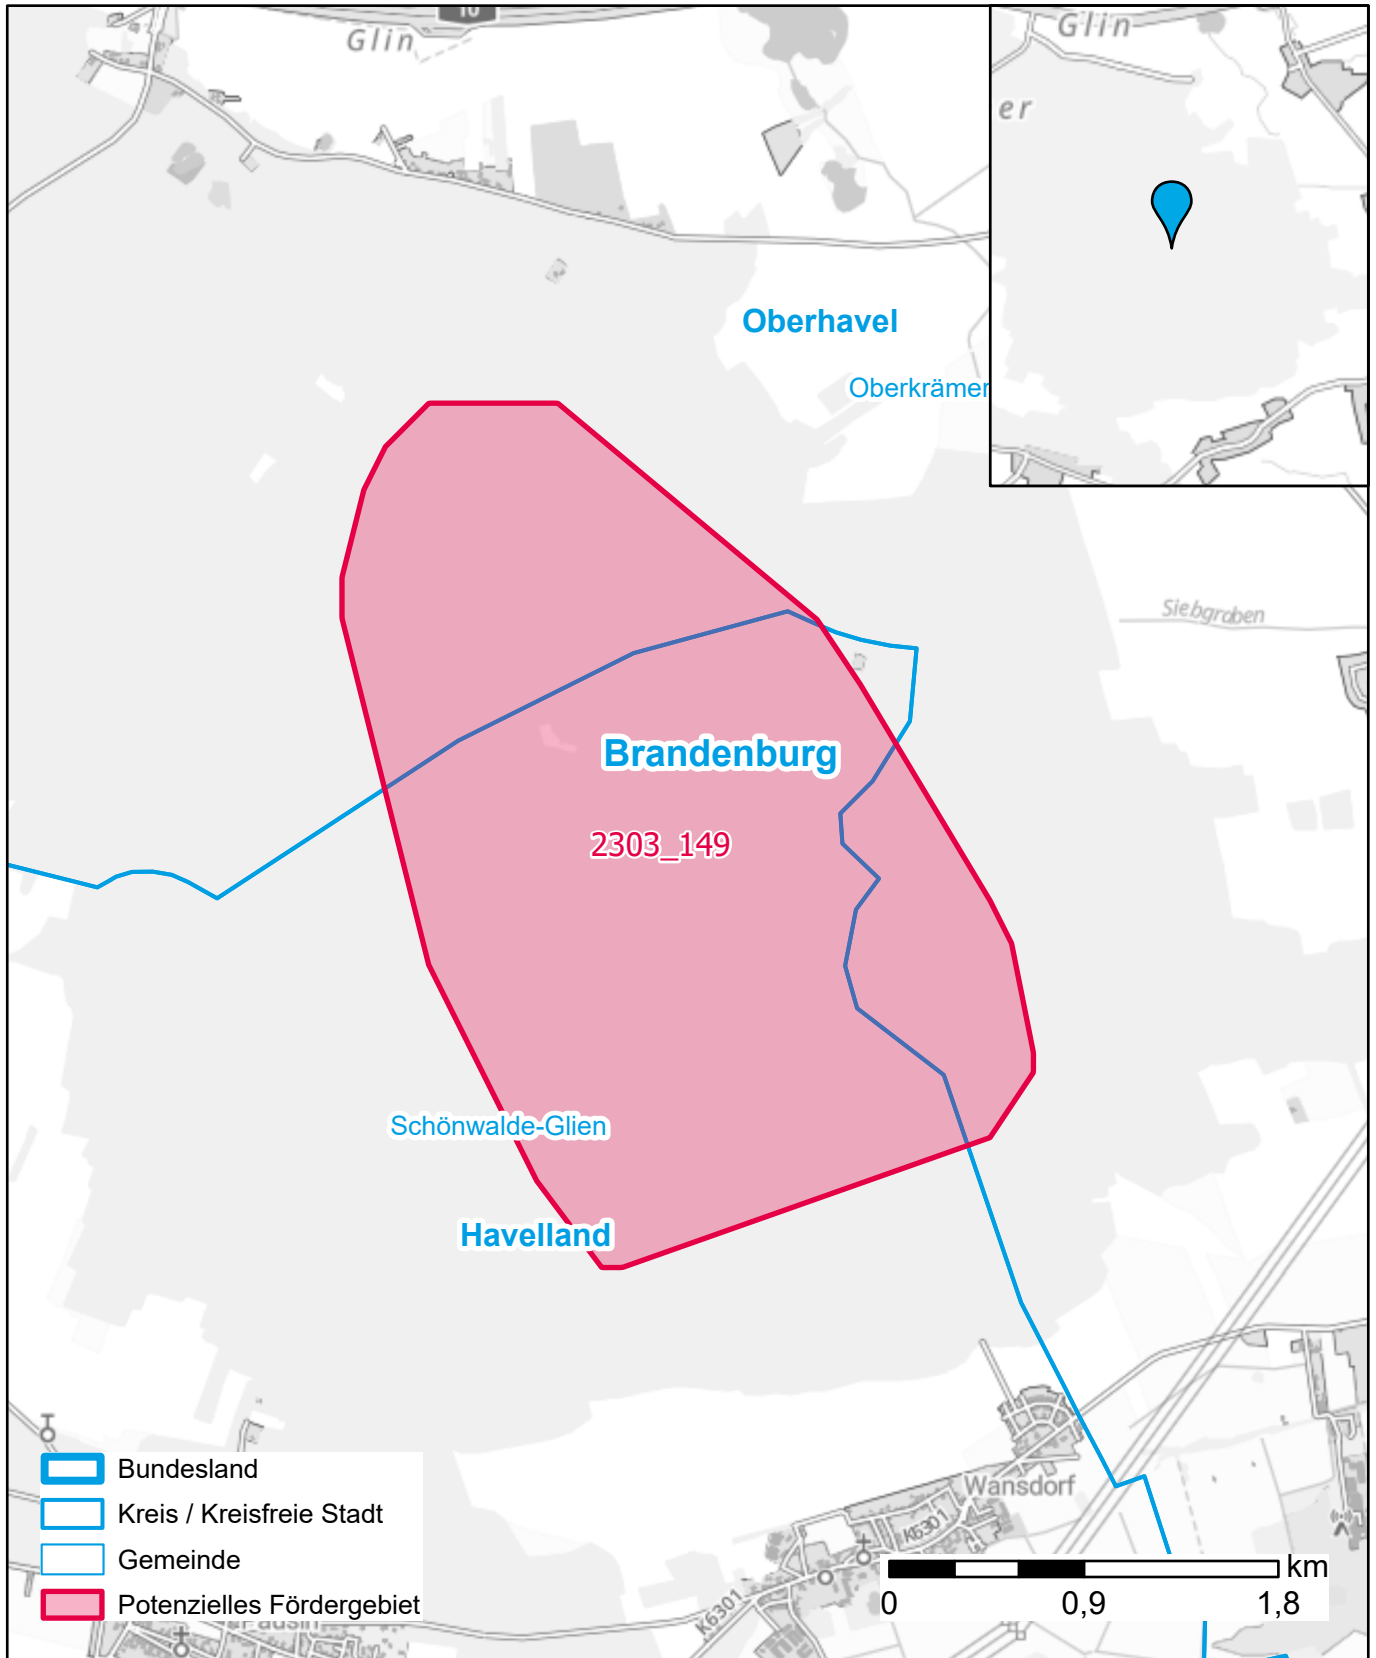

# Markterkundungsverfahren zur Schließung weißer Flecken

Landkreis Havelland, Landkreis Oberhavel, Gemeinde Schönwalde-Glien, Gemeinde Oberkrämer

Gebiets-ID: 2303\_149

Darstellung: Planstand Juni 2023  
Datenbasis: MIG April/Mai 2023  
Hintergrundkarte: © GeoBasis-DE / BKG (2022)