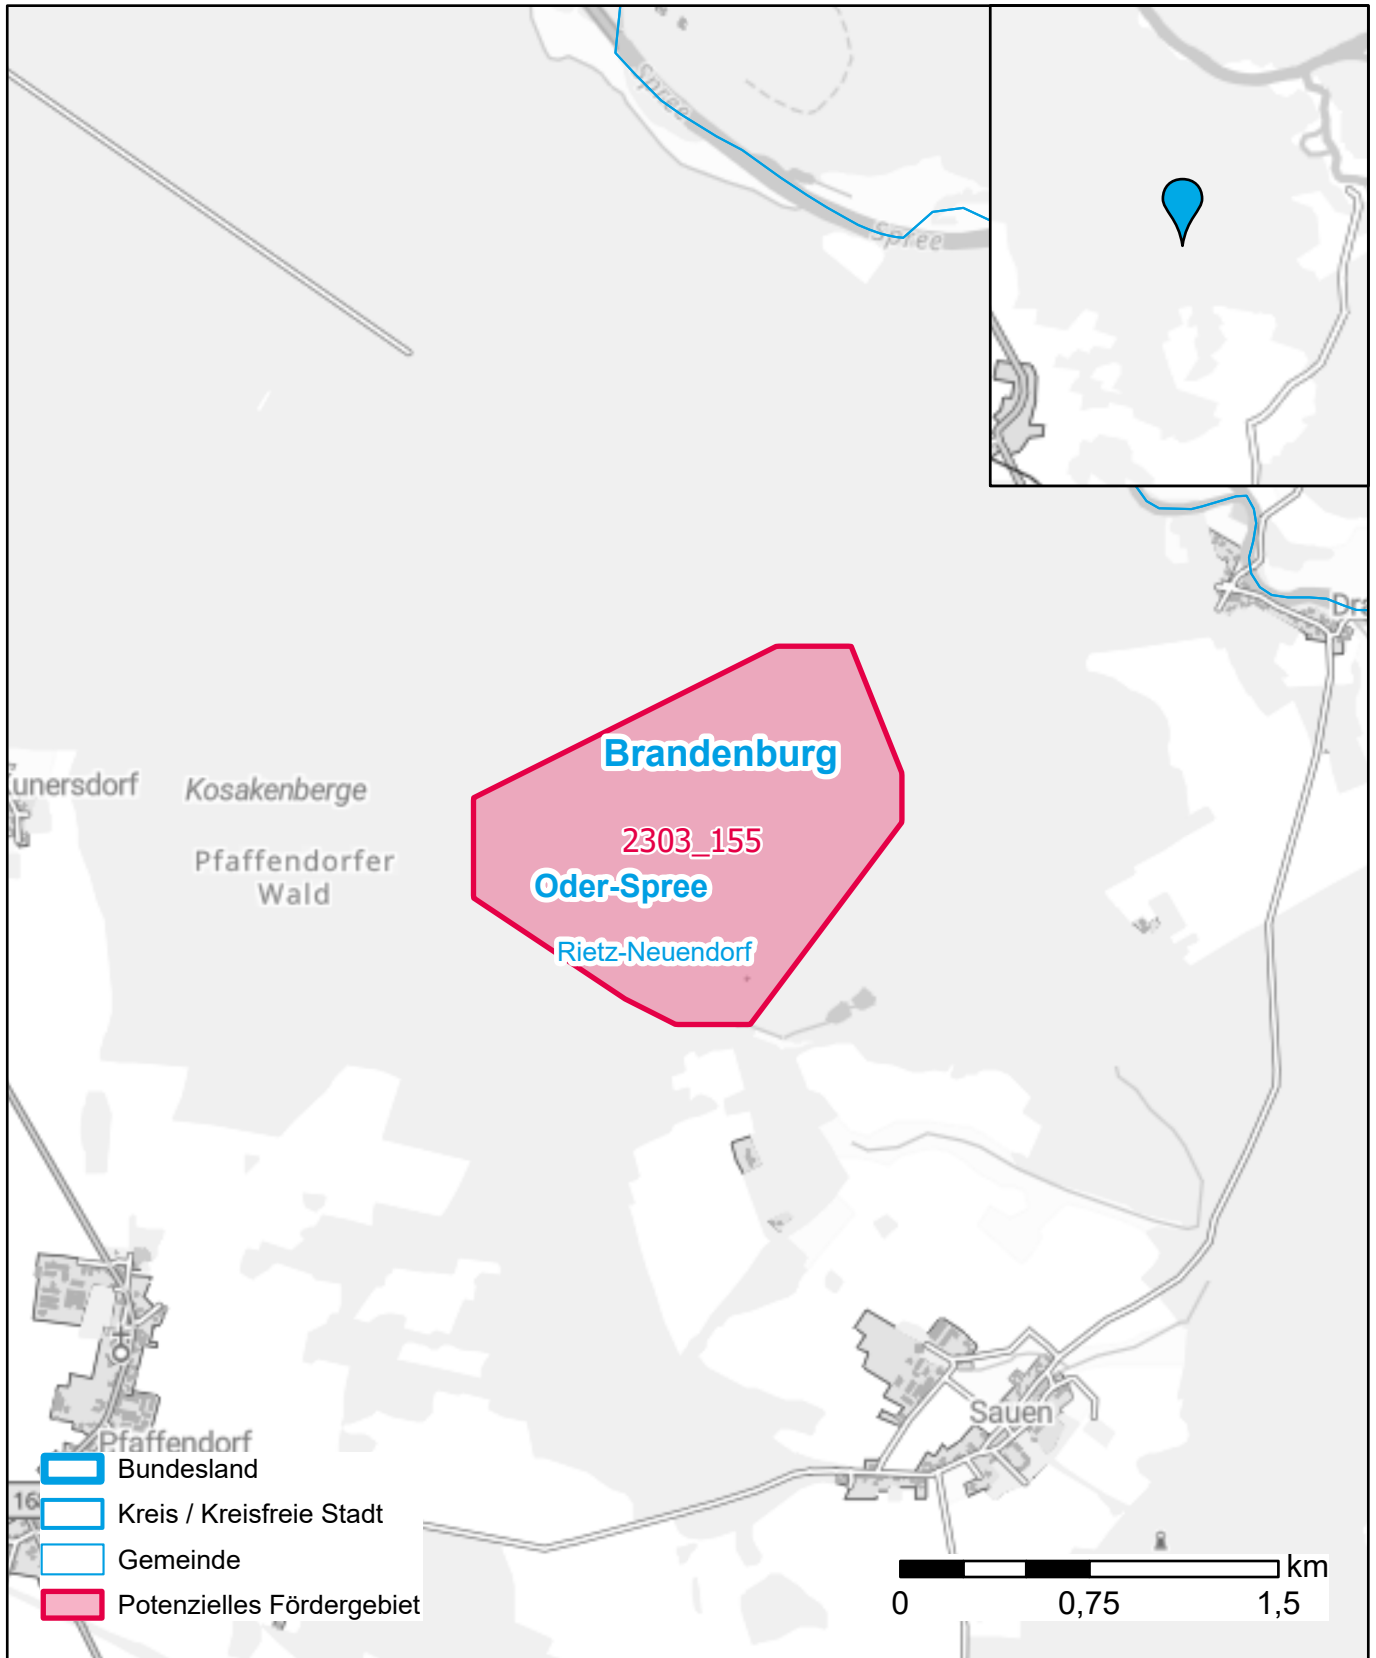

Markterkundungsverfahren zur Schließung weißer Flecken

Landkreis Oder-Spree, Gemeinde Rietz-Neuendorf
Gebiets-ID: 2303_155

Darstellung: Planstand Juni 2023
Datenbasis: MIG April/Mai 2023
Hintergrundkarte: © GeoBasis-DE / BKG (2022)