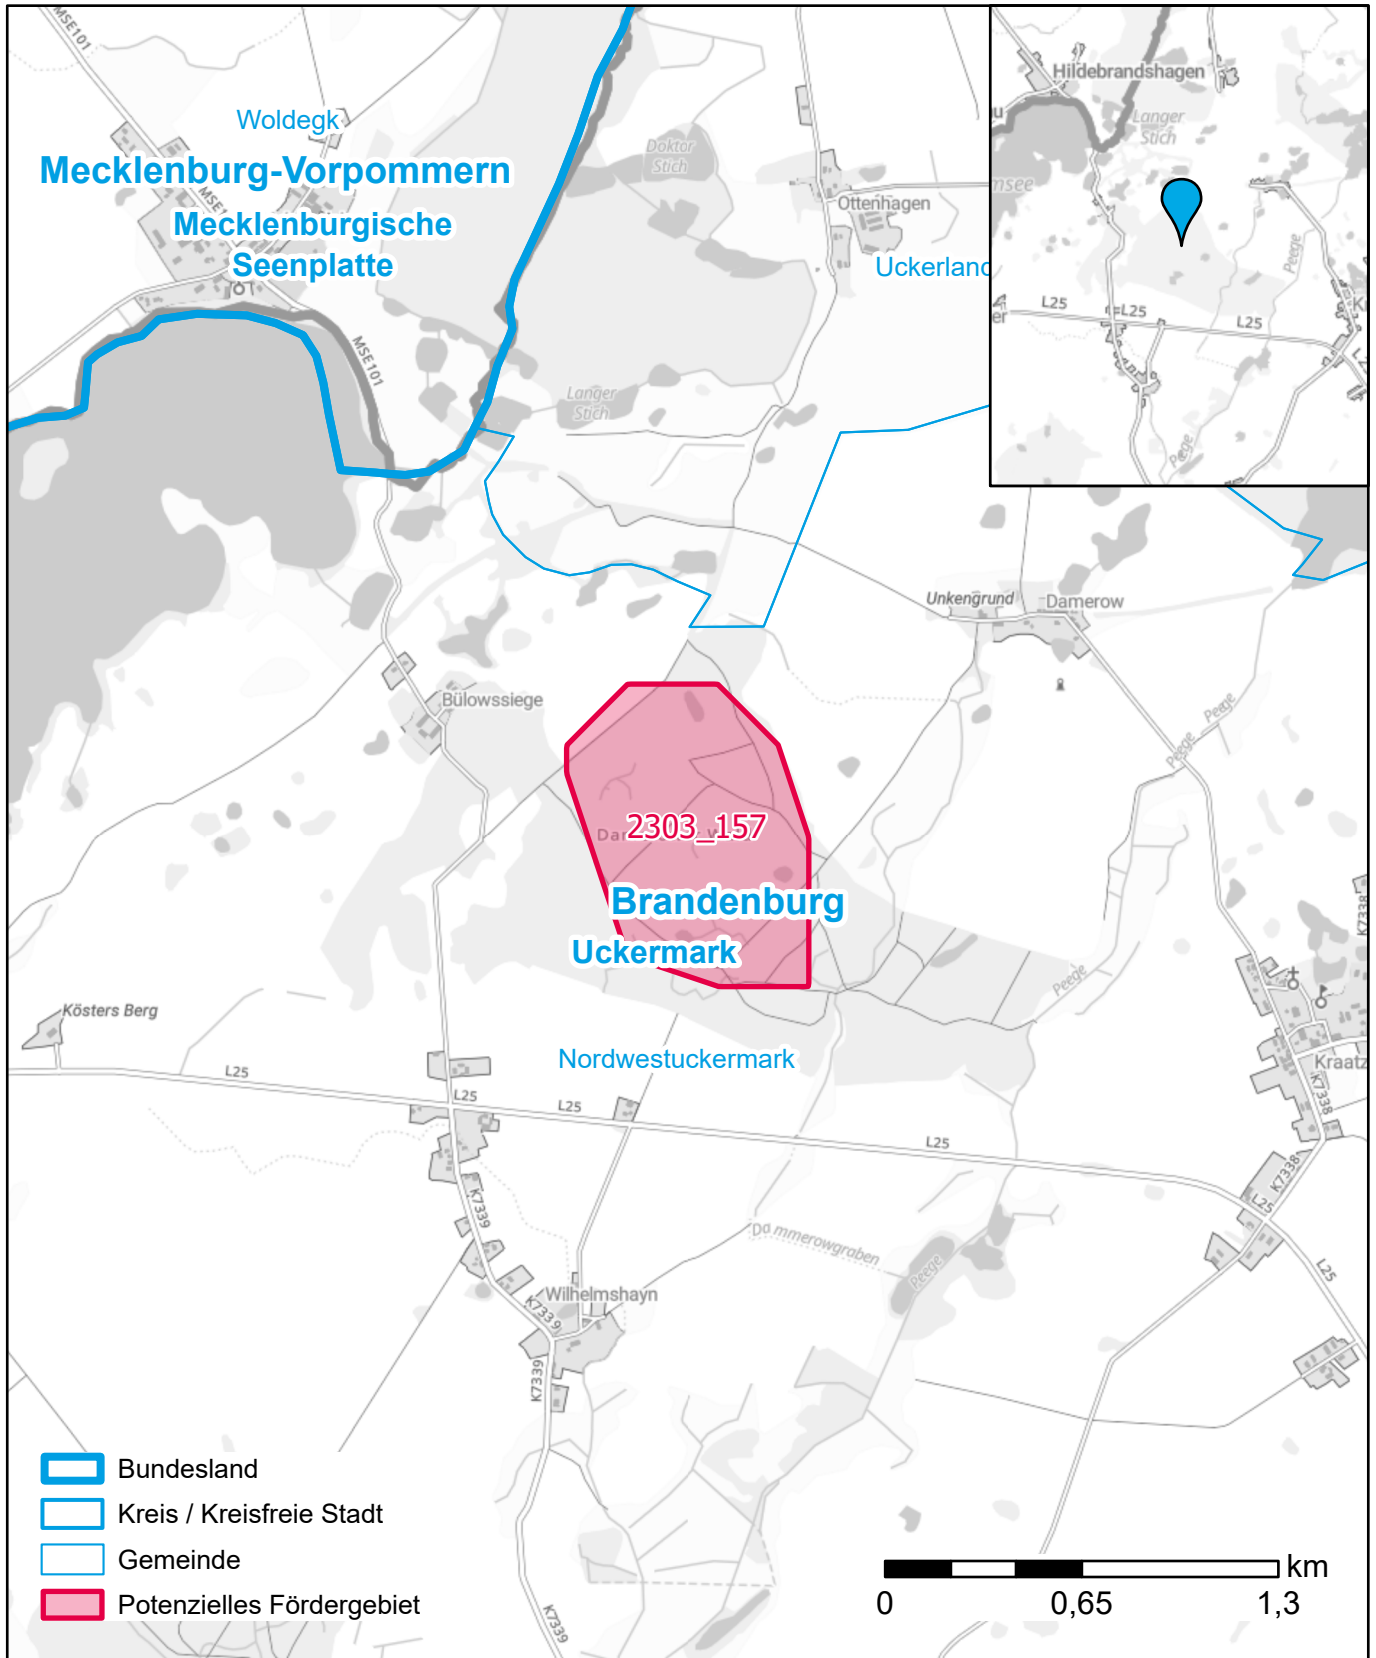

Markterkundungsverfahren zur Schließung weißer Flecken

Landkreis Uckermark, Gemeinde Nordwestuckermark
Gebiets-ID: 2303_157

Darstellung: Planstand Juni 2023
Datenbasis: MIG April/Mai 2023
Hintergrundkarte: © GeoBasis-DE / BKG (2022)