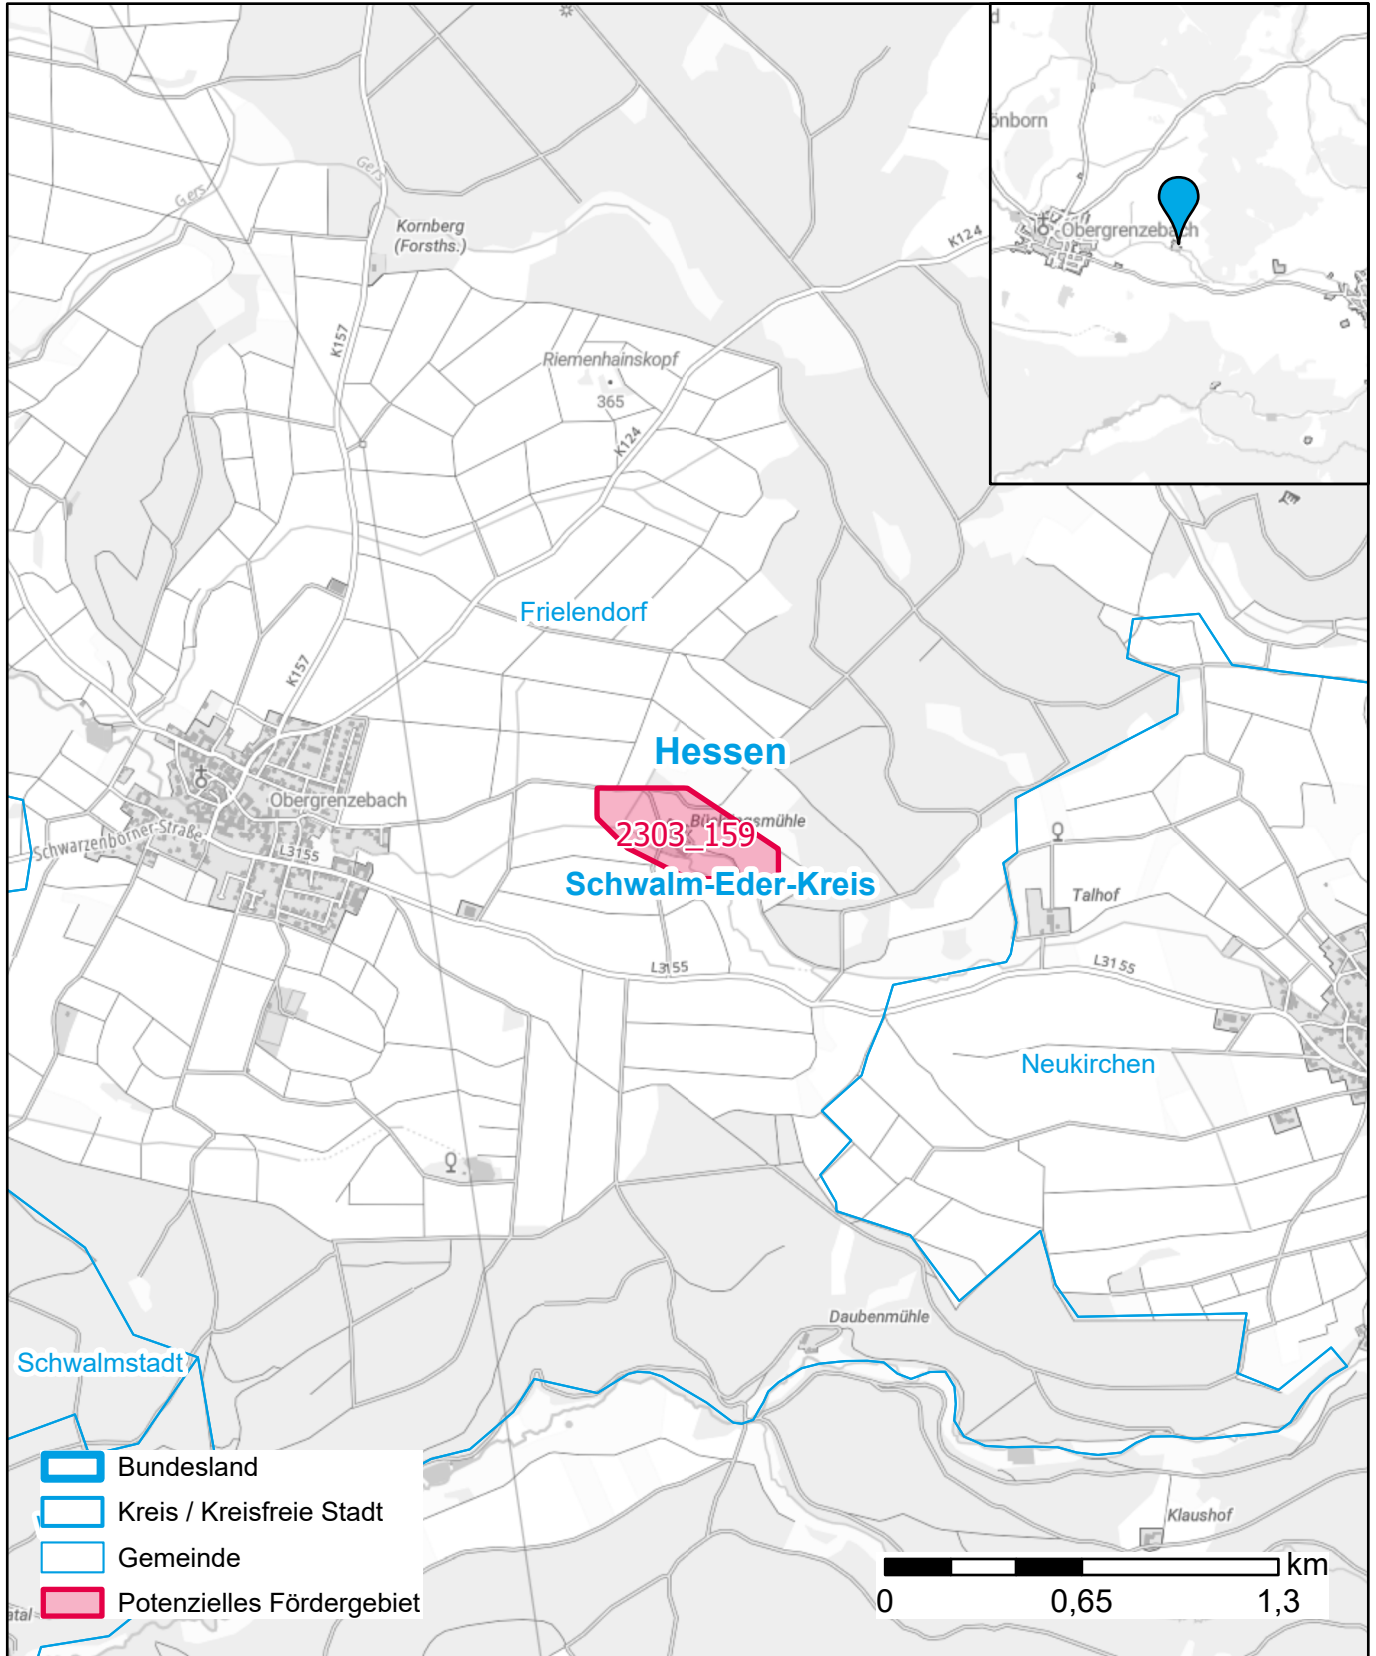

Markterkundungsverfahren zur Schließung weißer Flecken

Landkreis Schwalm-Eder-Kreis, Gemeinde Frielendorf
Gebiets-ID: 2303_159

Darstellung: Planstand Juni 2023
Datenbasis: MIG April/Mai 2023
Hintergrundkarte: © GeoBasis-DE / BKG (2022)