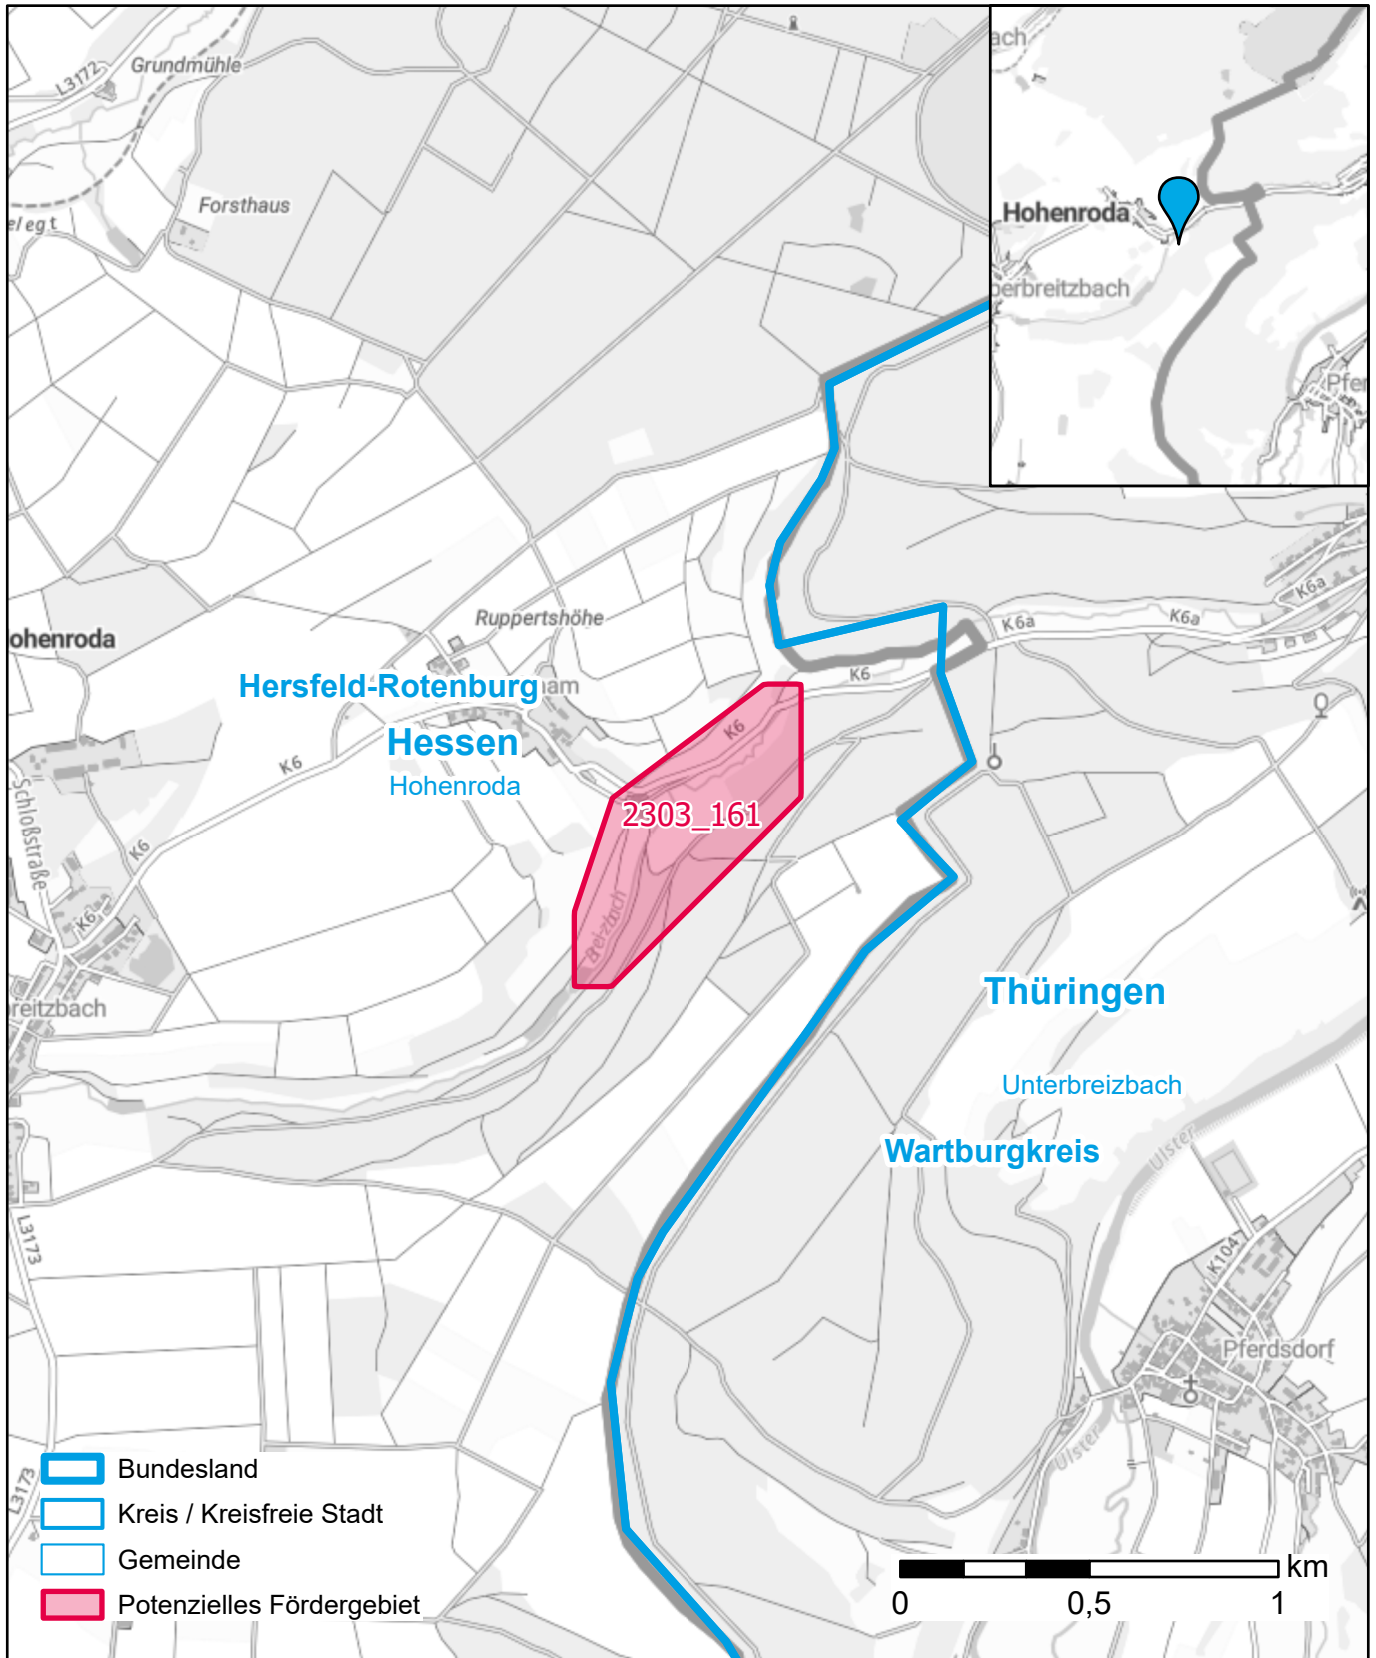

# Markterkundungsverfahren zur Schließung weißer Flecken

Landkreis Hersfeld-Rotenburg, Gemeinde Hohenroda

Gebiets-ID: 2303\_161

Darstellung: Planstand Juni 2023

Datenbasis: MIG April/Mai 2023

Hintergrundkarte: © GeoBasis-DE / BKG (2022)