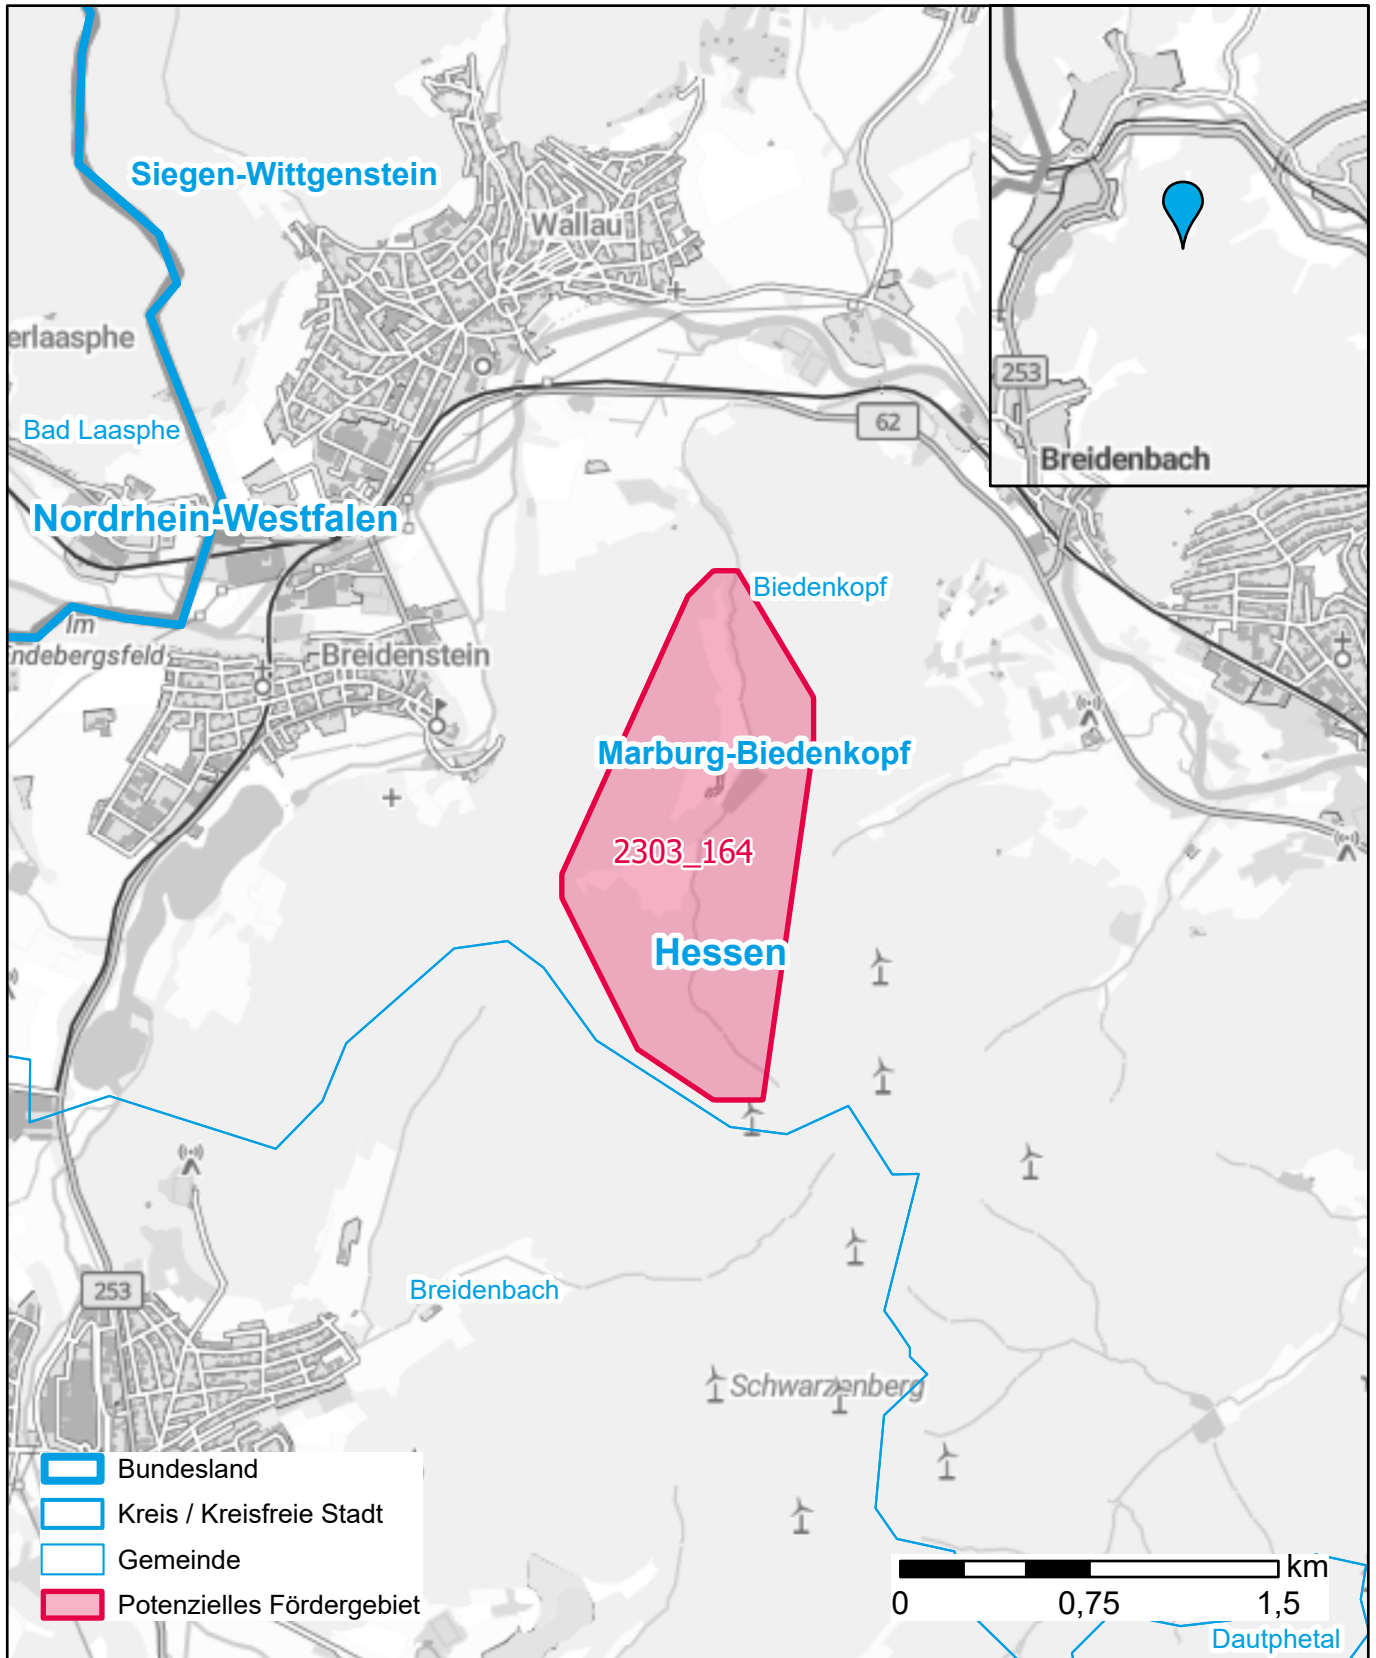

# Markterkundungsverfahren zur Schließung weißer Flecken

Landkreis Marburg-Biedenkopf, Stadt Biedenkopf  
Gebiets-ID: 2303\_164

Darstellung: Planstand Juni 2023  
Datenbasis: MIG April/Mai 2023  
Hintergrundkarte: © GeoBasis-DE / BKG (2022)