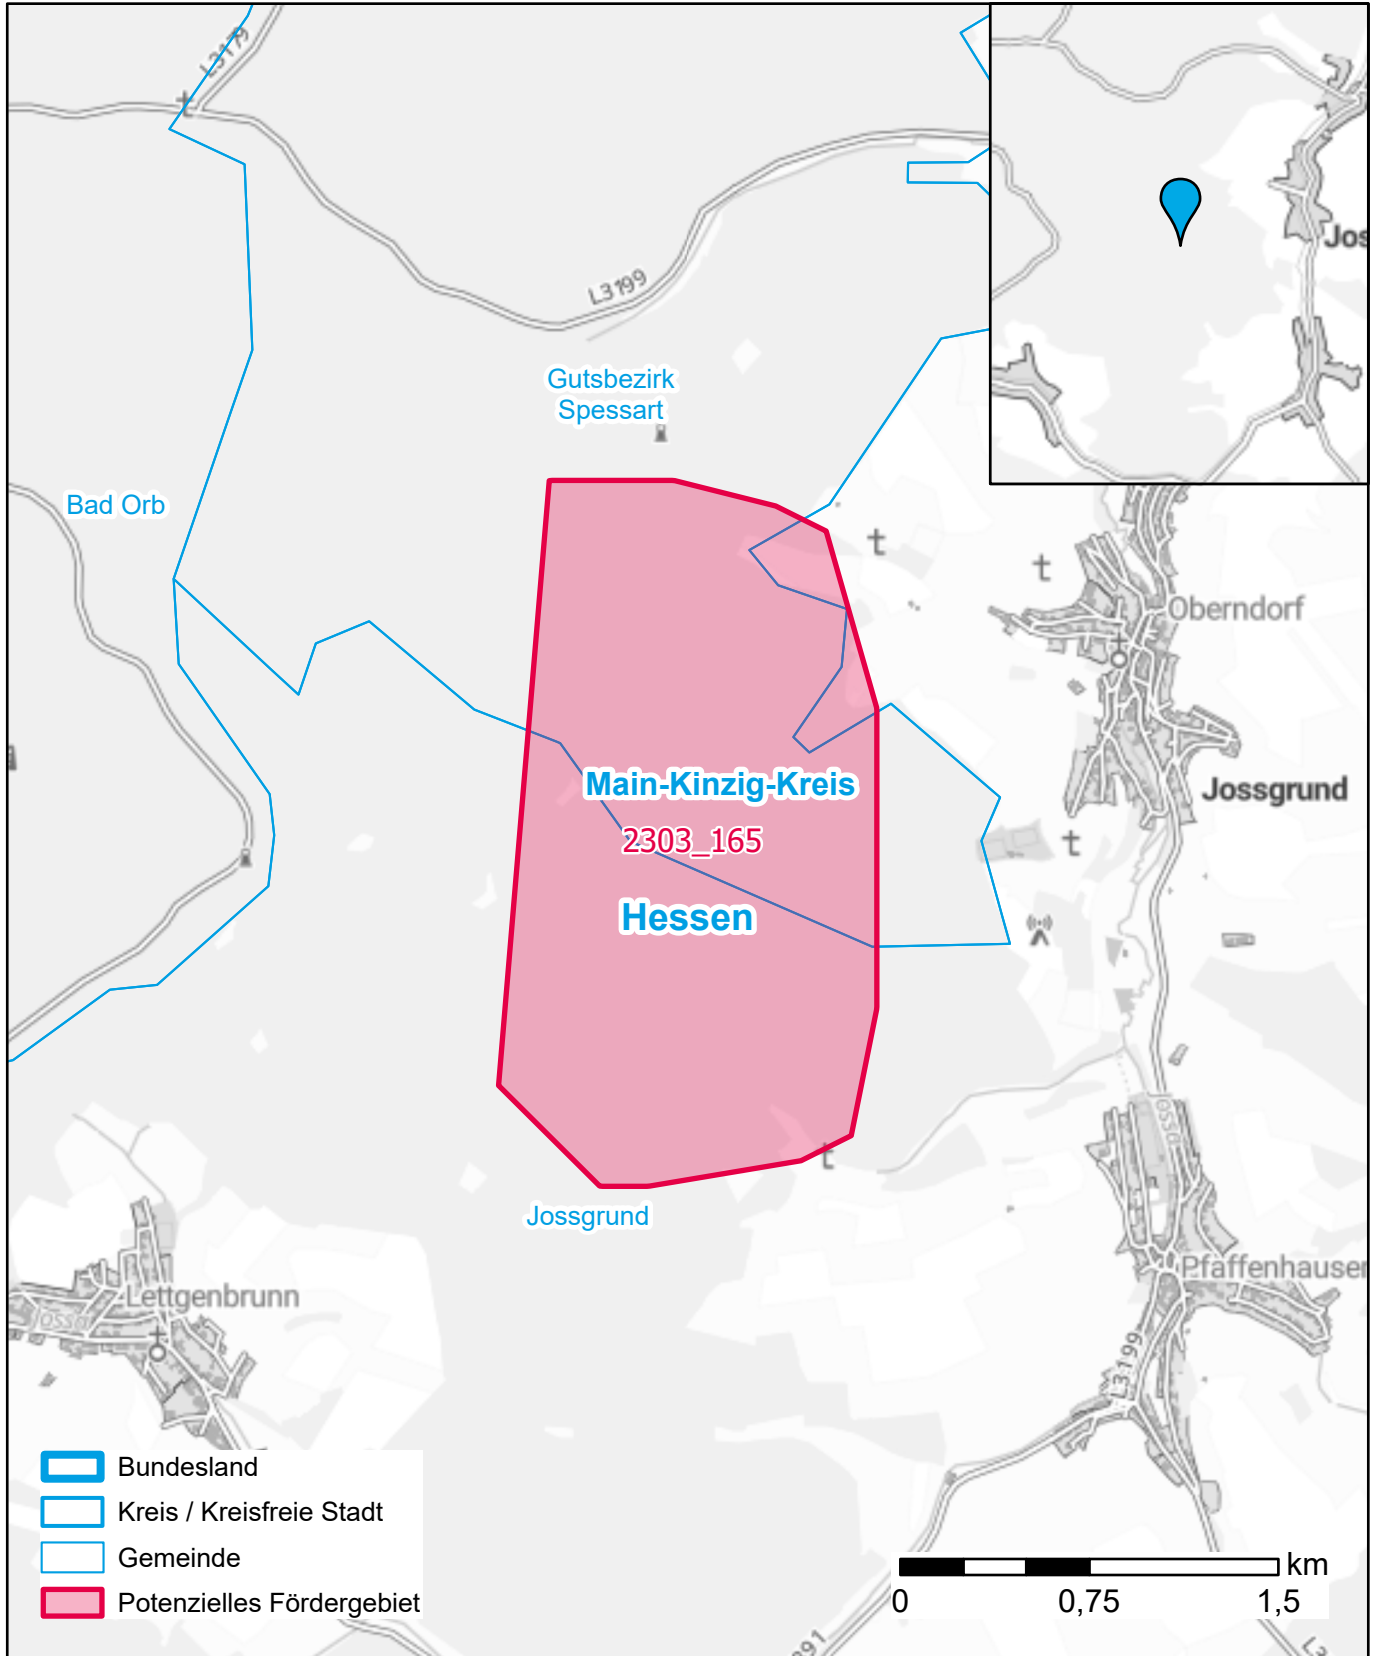

Markterkundungsverfahren zur Schließung weißer Flecken

Landkreis Main-Kinzig-Kreis, Gemeinde Jossgrund, Gemeindefreies Gebiet Gutsbezirk Spessart

Gebiets-ID: 2303_165

Darstellung: Planstand Juni 2023
Datenbasis: MIG April/Mai 2023
Hintergrundkarte: © GeoBasis-DE / BKG (2022)