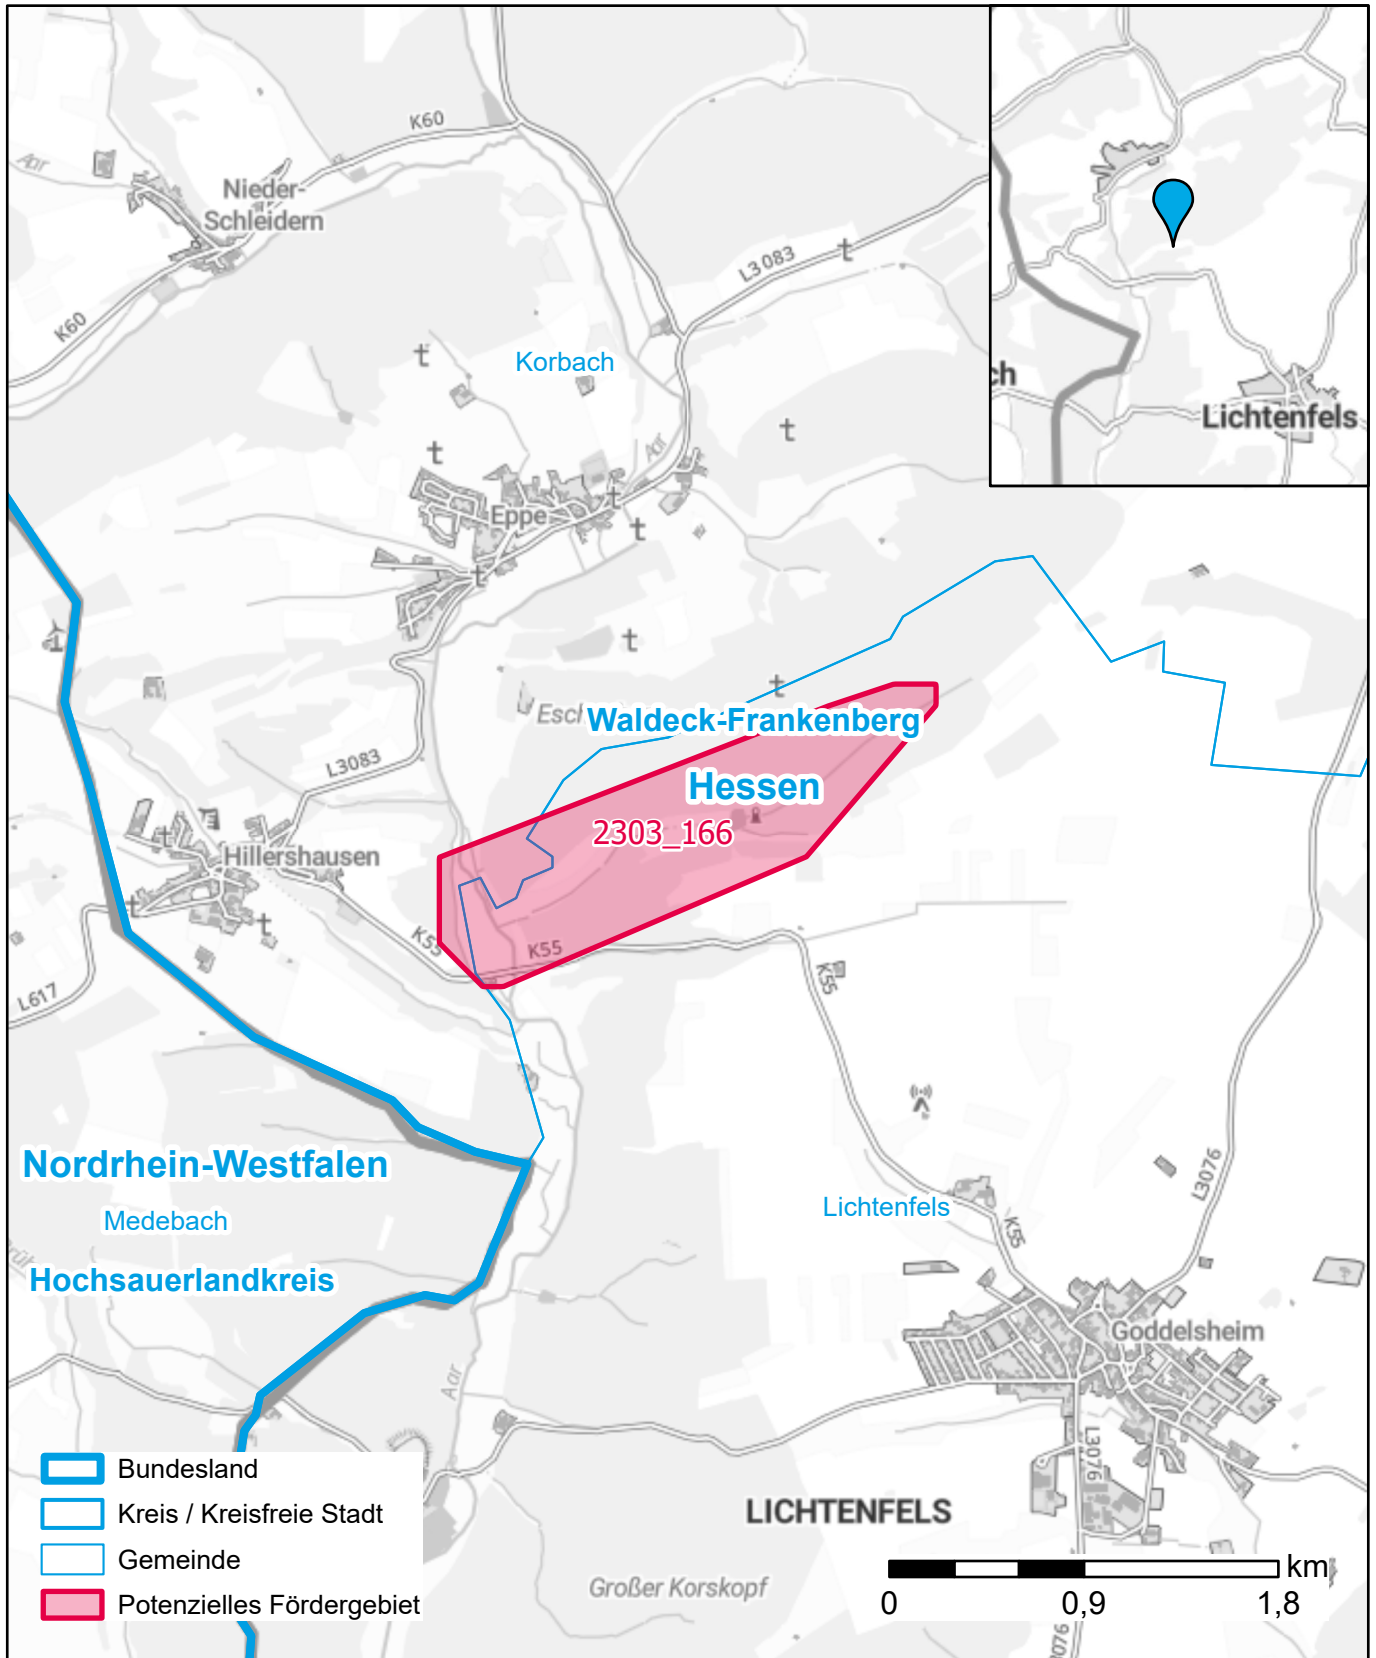

Markterkundungsverfahren zur Schließung weißer Flecken

Landkreis Waldeck-Frankenberg, Stadt Korbach, Stadt Lichtenfels
Gebiets-ID: 2303_166

Darstellung: Planstand Juni 2023
Datenbasis: MIG April/Mai 2023
Hintergrundkarte: © GeoBasis-DE / BKG (2022)