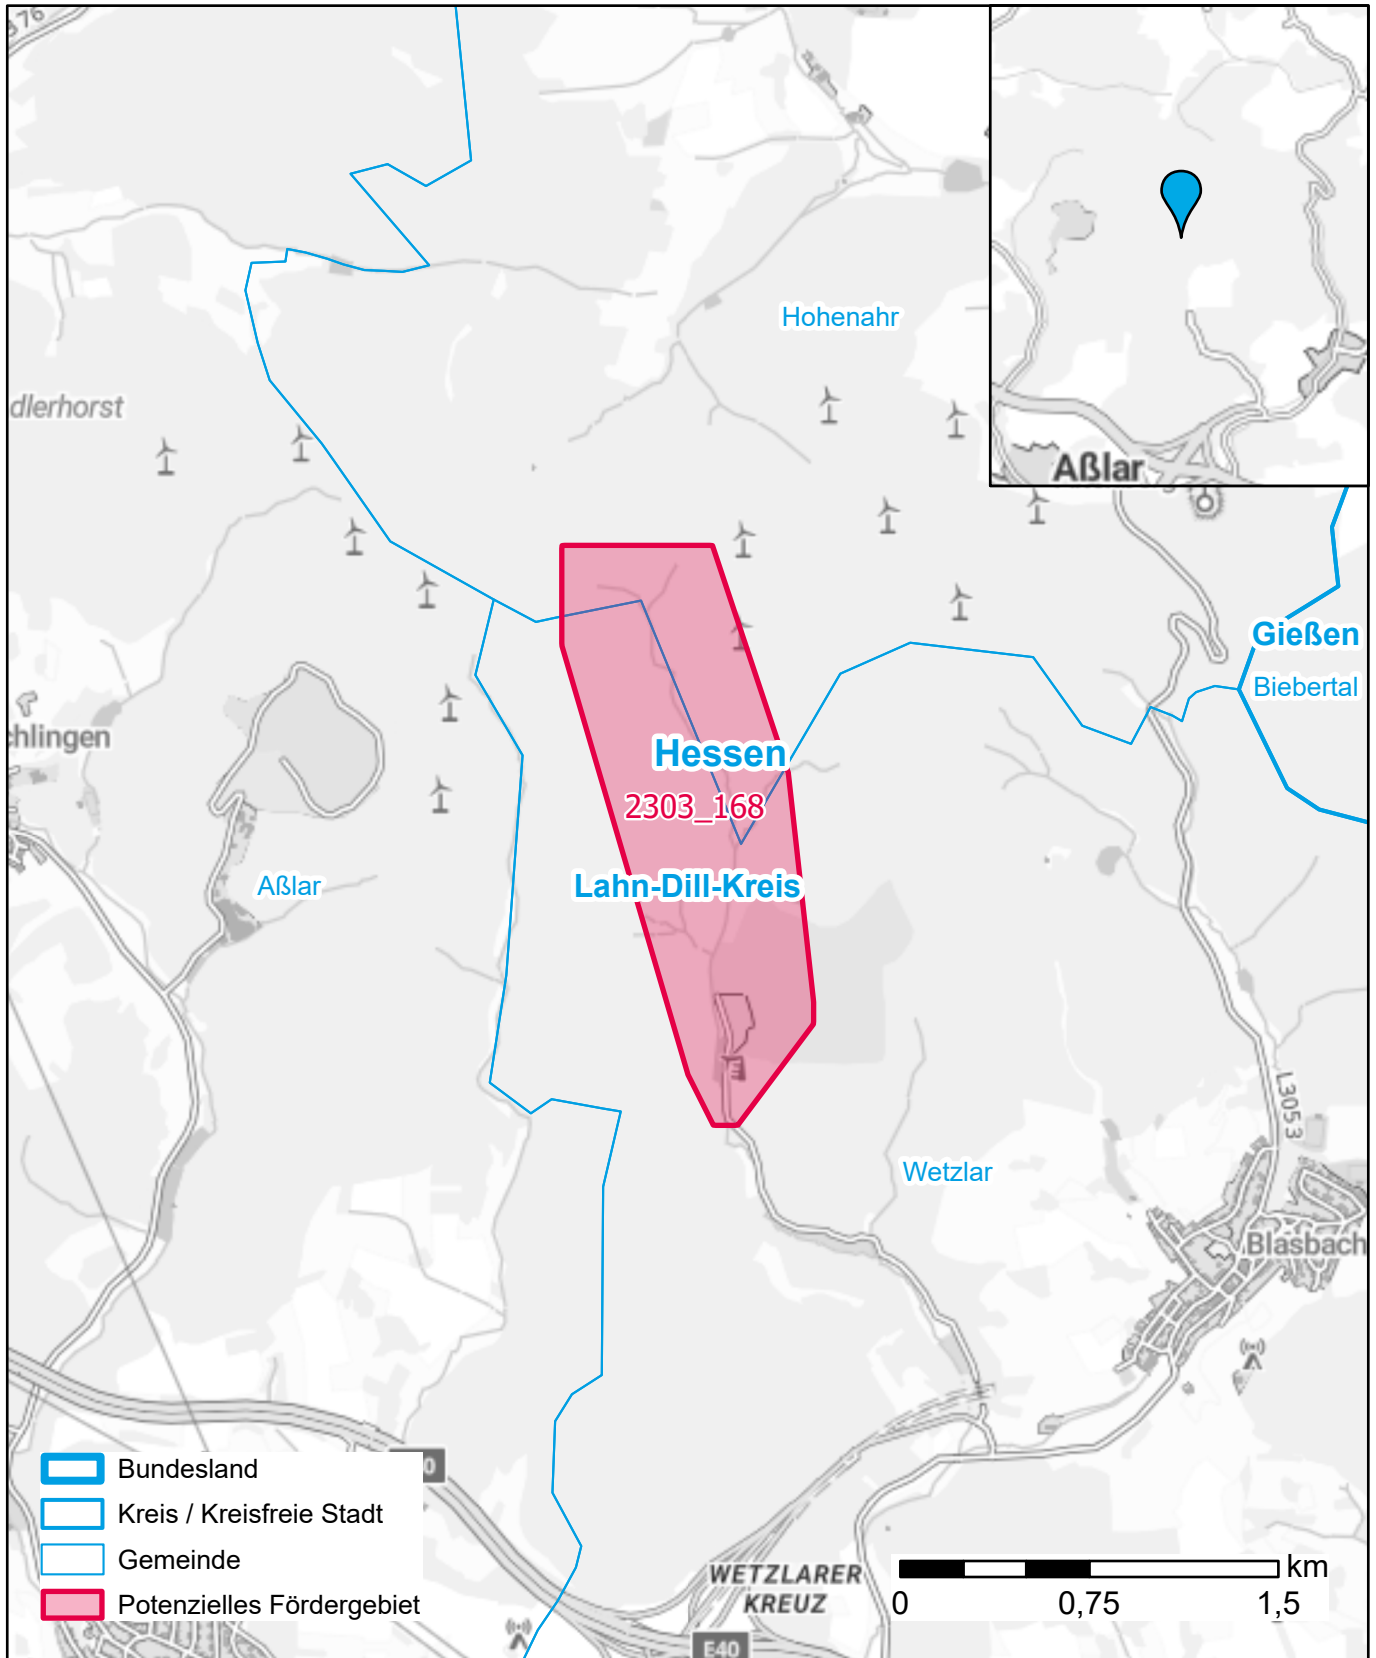

# Markterkundungsverfahren zur Schließung weißer Flecken

Landkreis Lahn-Dill-Kreis, Gemeinde Hohenahr, Stadt Wetzlar  
Gebiets-ID: 2303\_168

Darstellung: Planstand Juni 2023  
Datenbasis: MIG April/Mai 2023  
Hintergrundkarte: © GeoBasis-DE / BKG (2022)