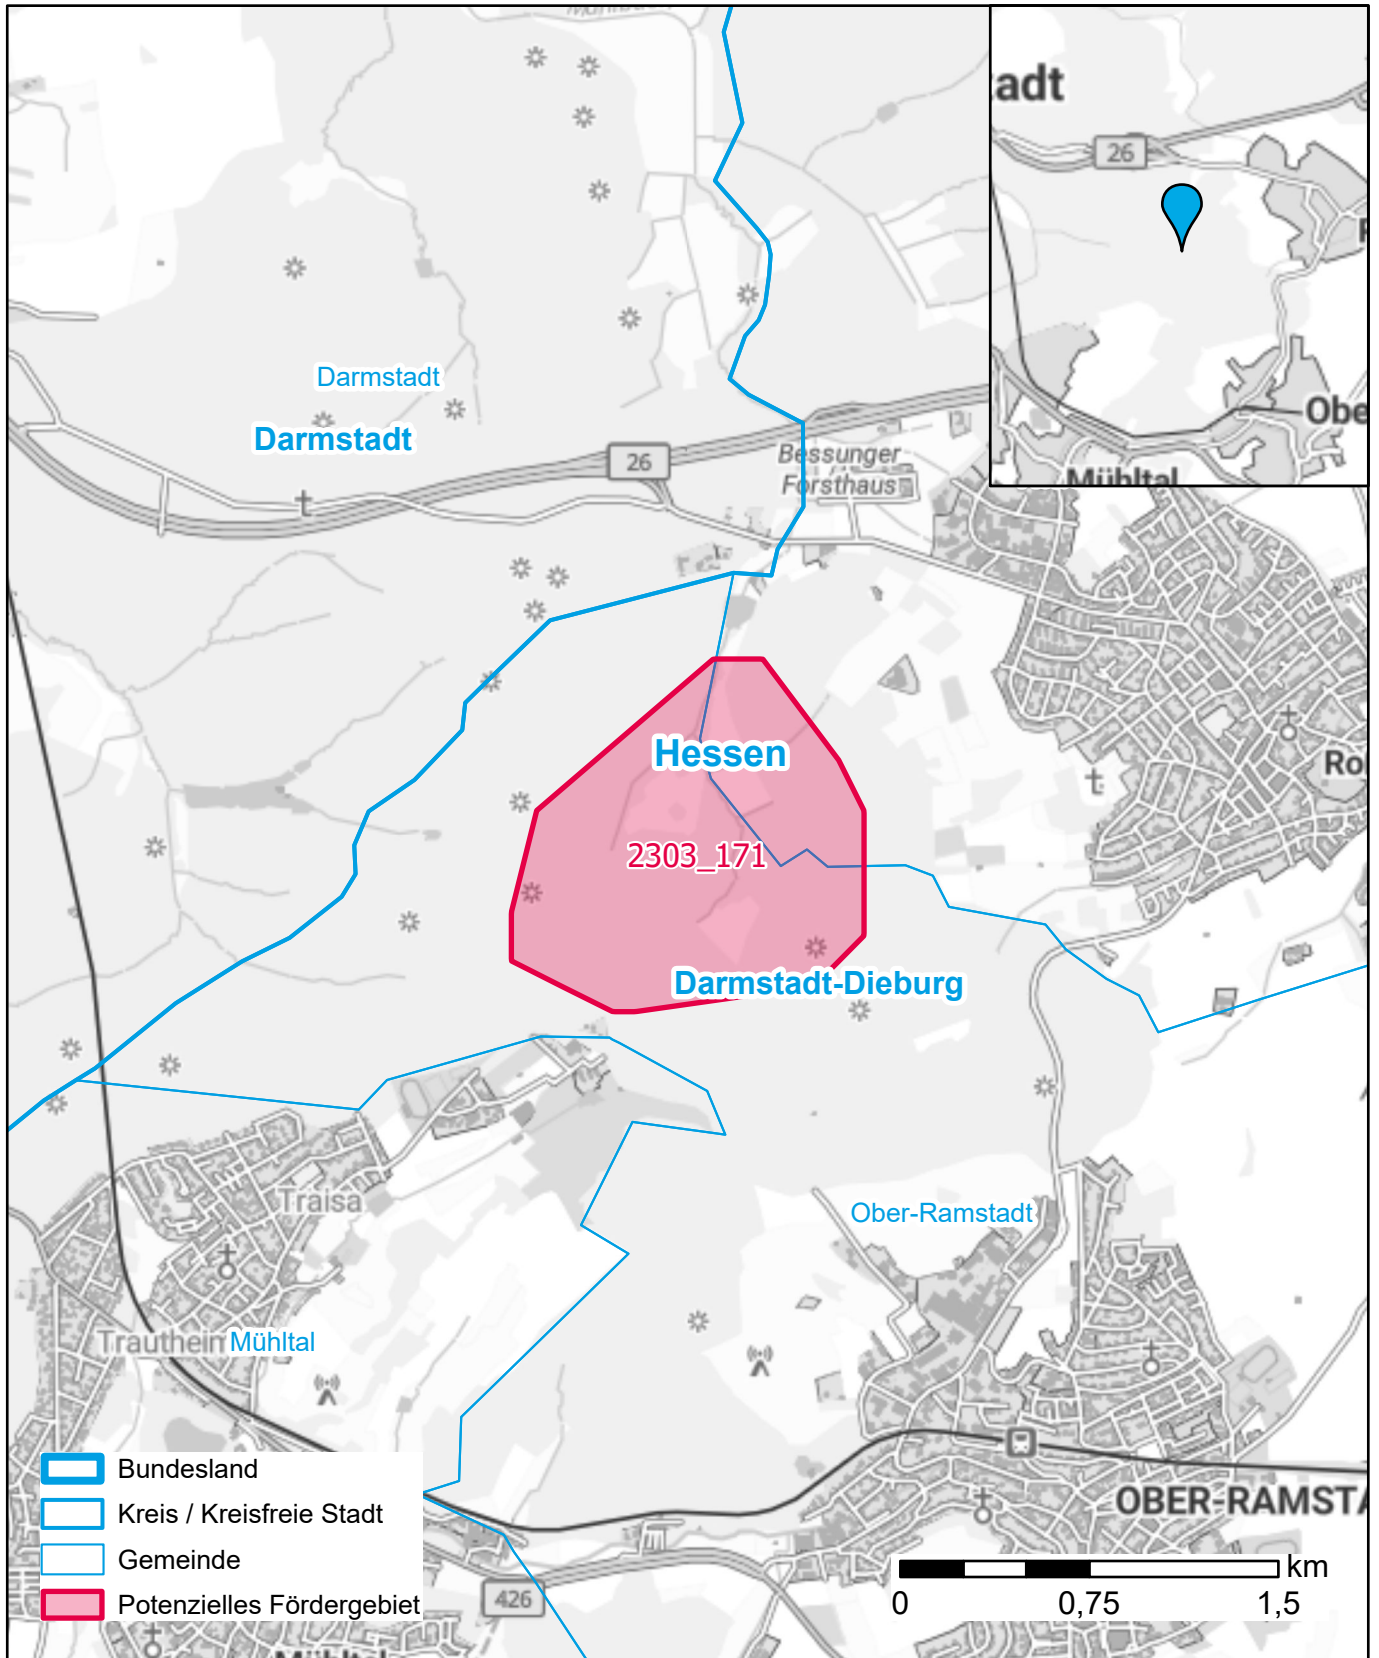

Markterkundungsverfahren zur Schließung weißer Flecken

Landkreis Darmstadt-Dieburg, Stadt Ober-Ramstadt, Gemeinde Roßdorf
Gebiets-ID: 2303_171

Darstellung: Planstand Juni 2023
Datenbasis: MIG April/Mai 2023
Hintergrundkarte: © GeoBasis-DE / BKG (2022)