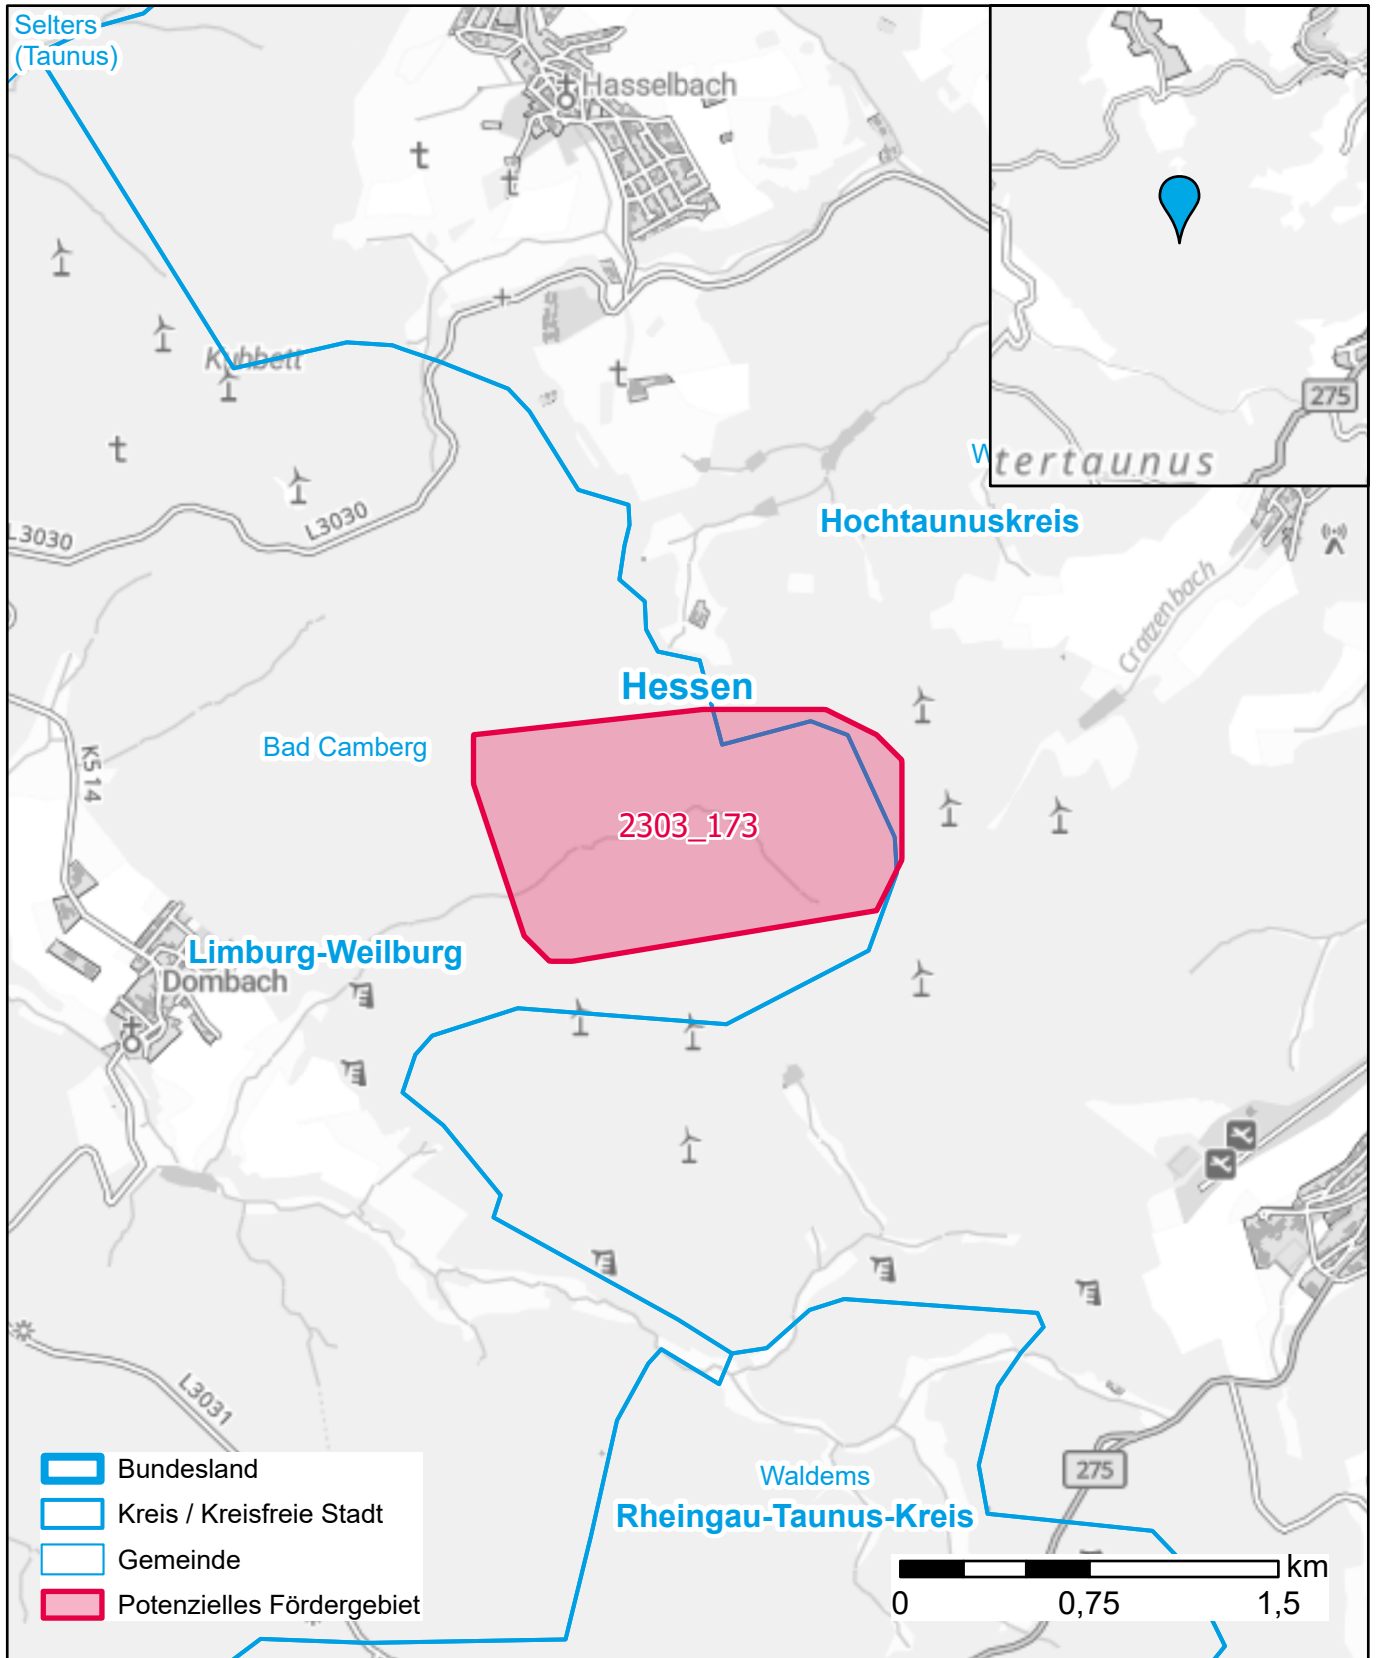

Markterkundungsverfahren zur Schließung weißer Flecken

Landkreis Hochtaunuskreis, Landkreis Limburg-Weilburg, Gemeinde Weilrod, Stadt Bad Camberg

Gebiets-ID: 2303_173

Darstellung: Planstand Juni 2023
Datenbasis: MIG April/Mai 2023
Hintergrundkarte: © GeoBasis-DE / BKG (2022)