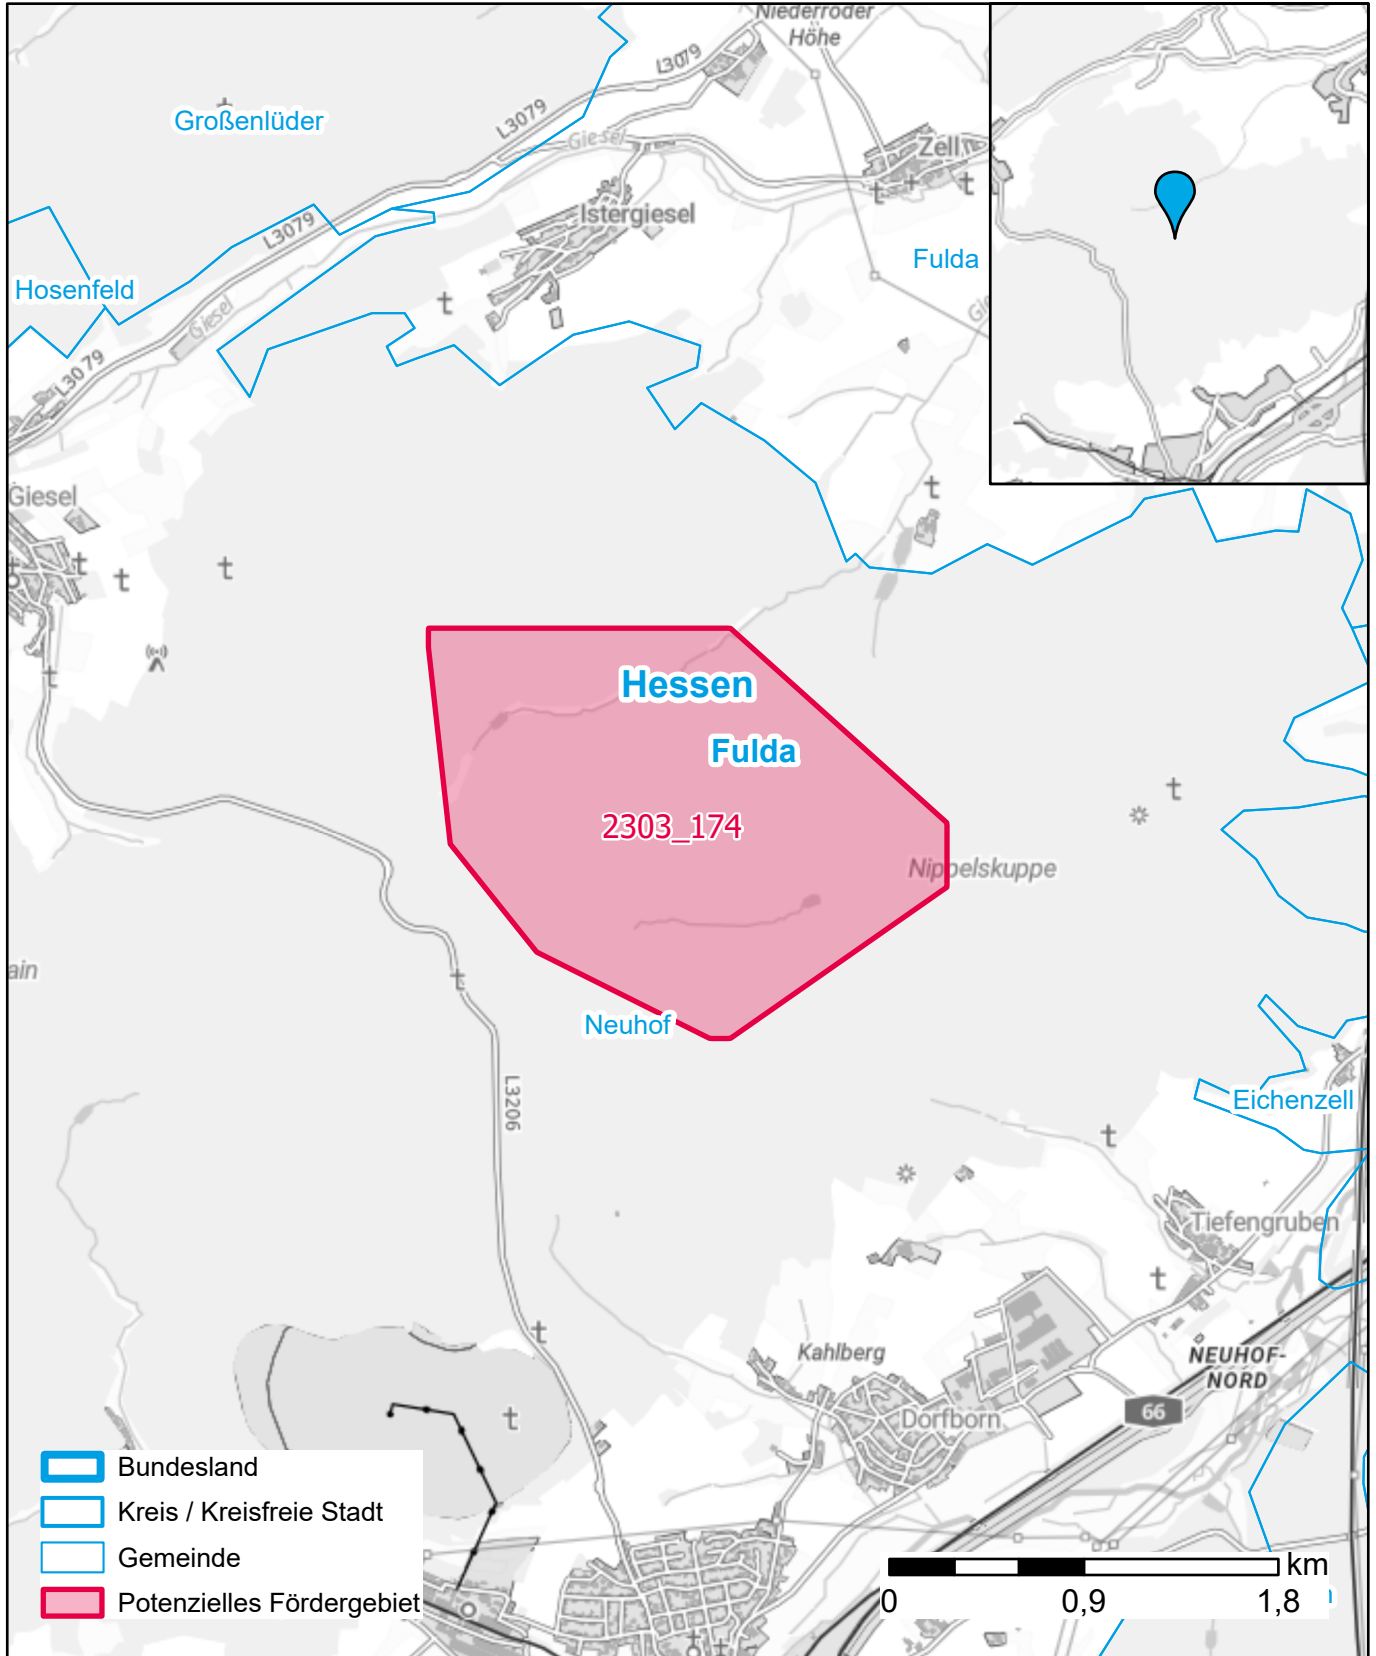

Markterkundungsverfahren zur Schließung weißer Flecken

Landkreis Fulda, Gemeinde Neuhof
Gebiets-ID: 2303_174

Darstellung: Planstand Juni 2023
Datenbasis: MIG April/Mai 2023
Hintergrundkarte: © GeoBasis-DE / BKG (2022)