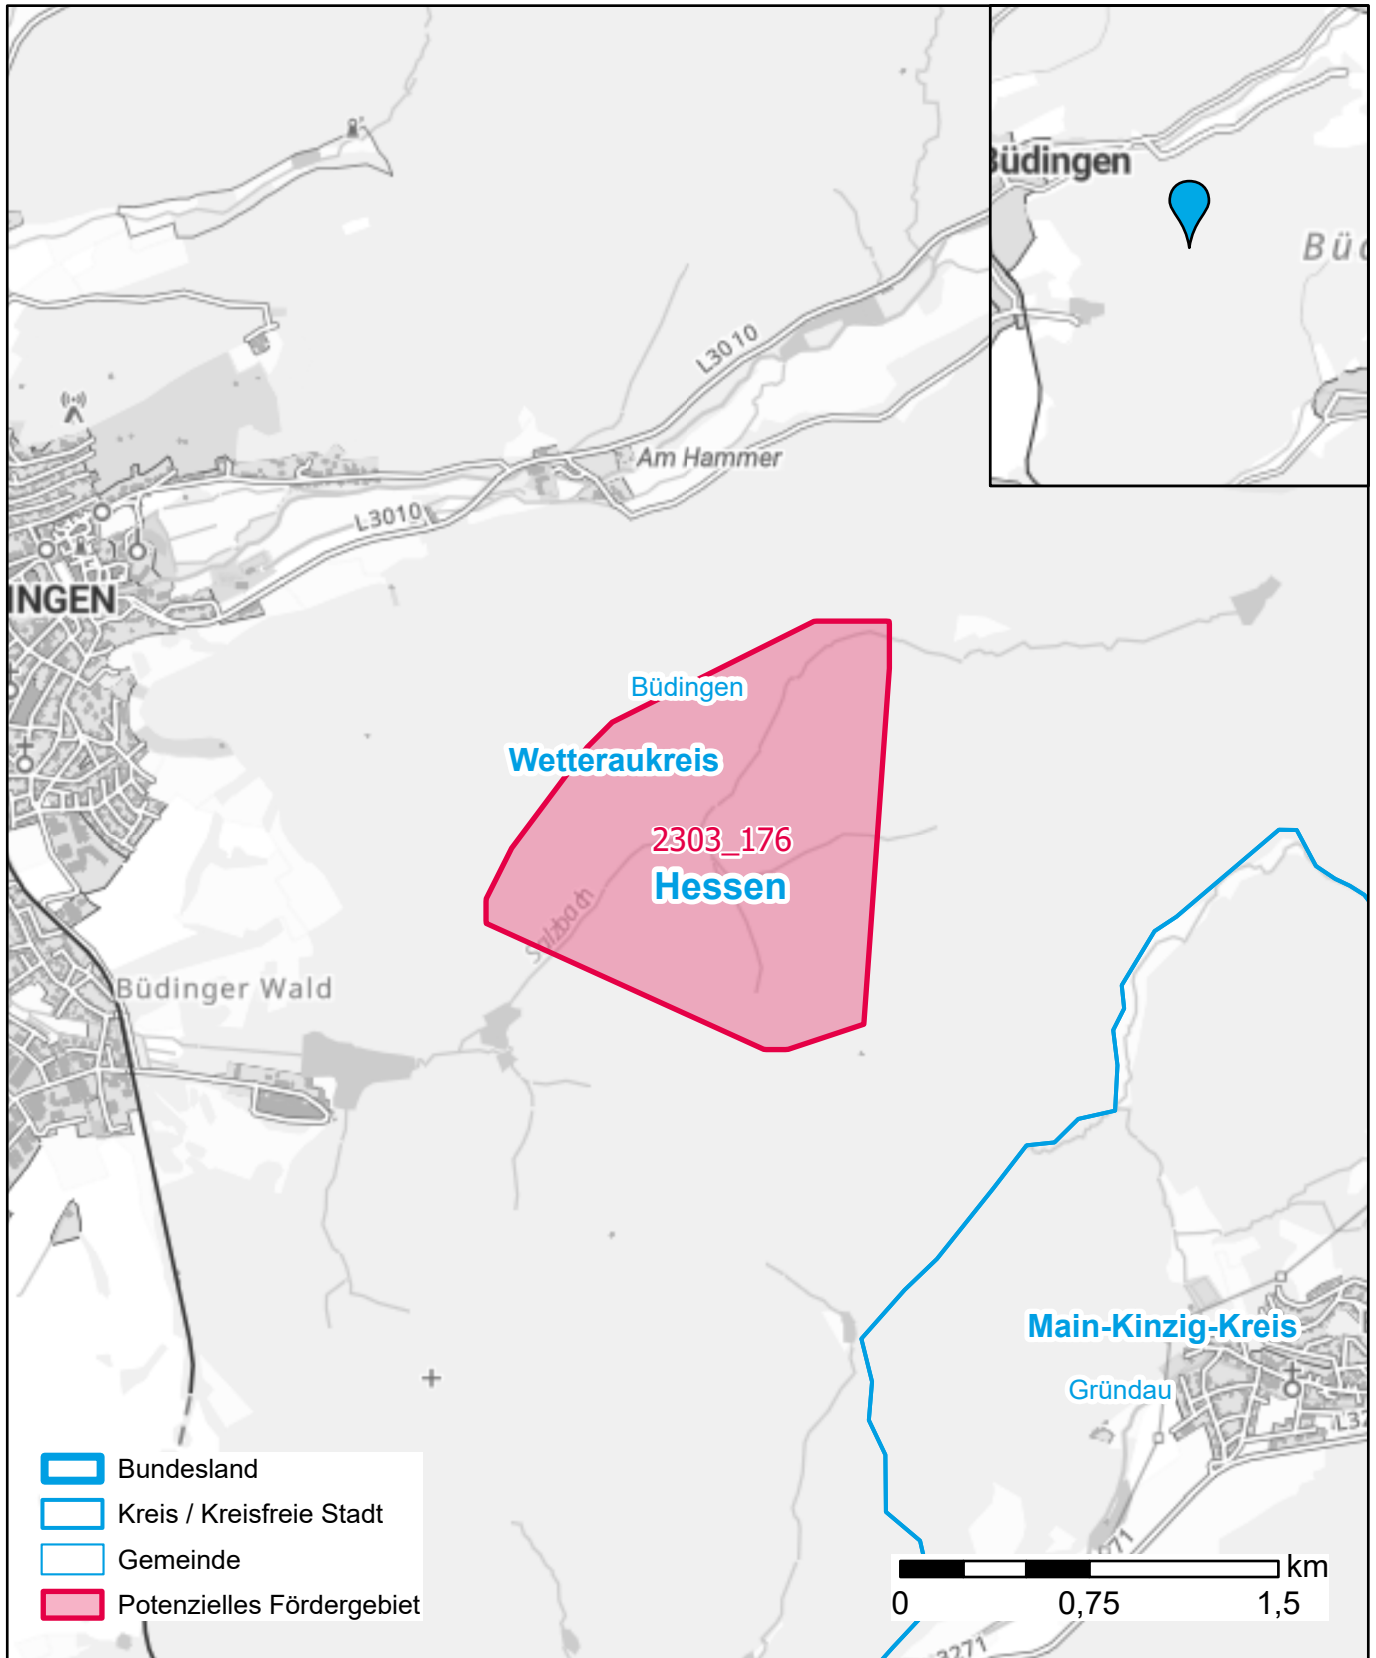

Markterkundungsverfahren zur Schließung weißer Flecken

Landkreis Wetteraukreis, Stadt Büdingen

Gebiets-ID: 2303_176

Darstellung: Planstand Juni 2023

Datenbasis: MIG April/Mai 2023

Hintergrundkarte: © GeoBasis-DE / BKG (2022)