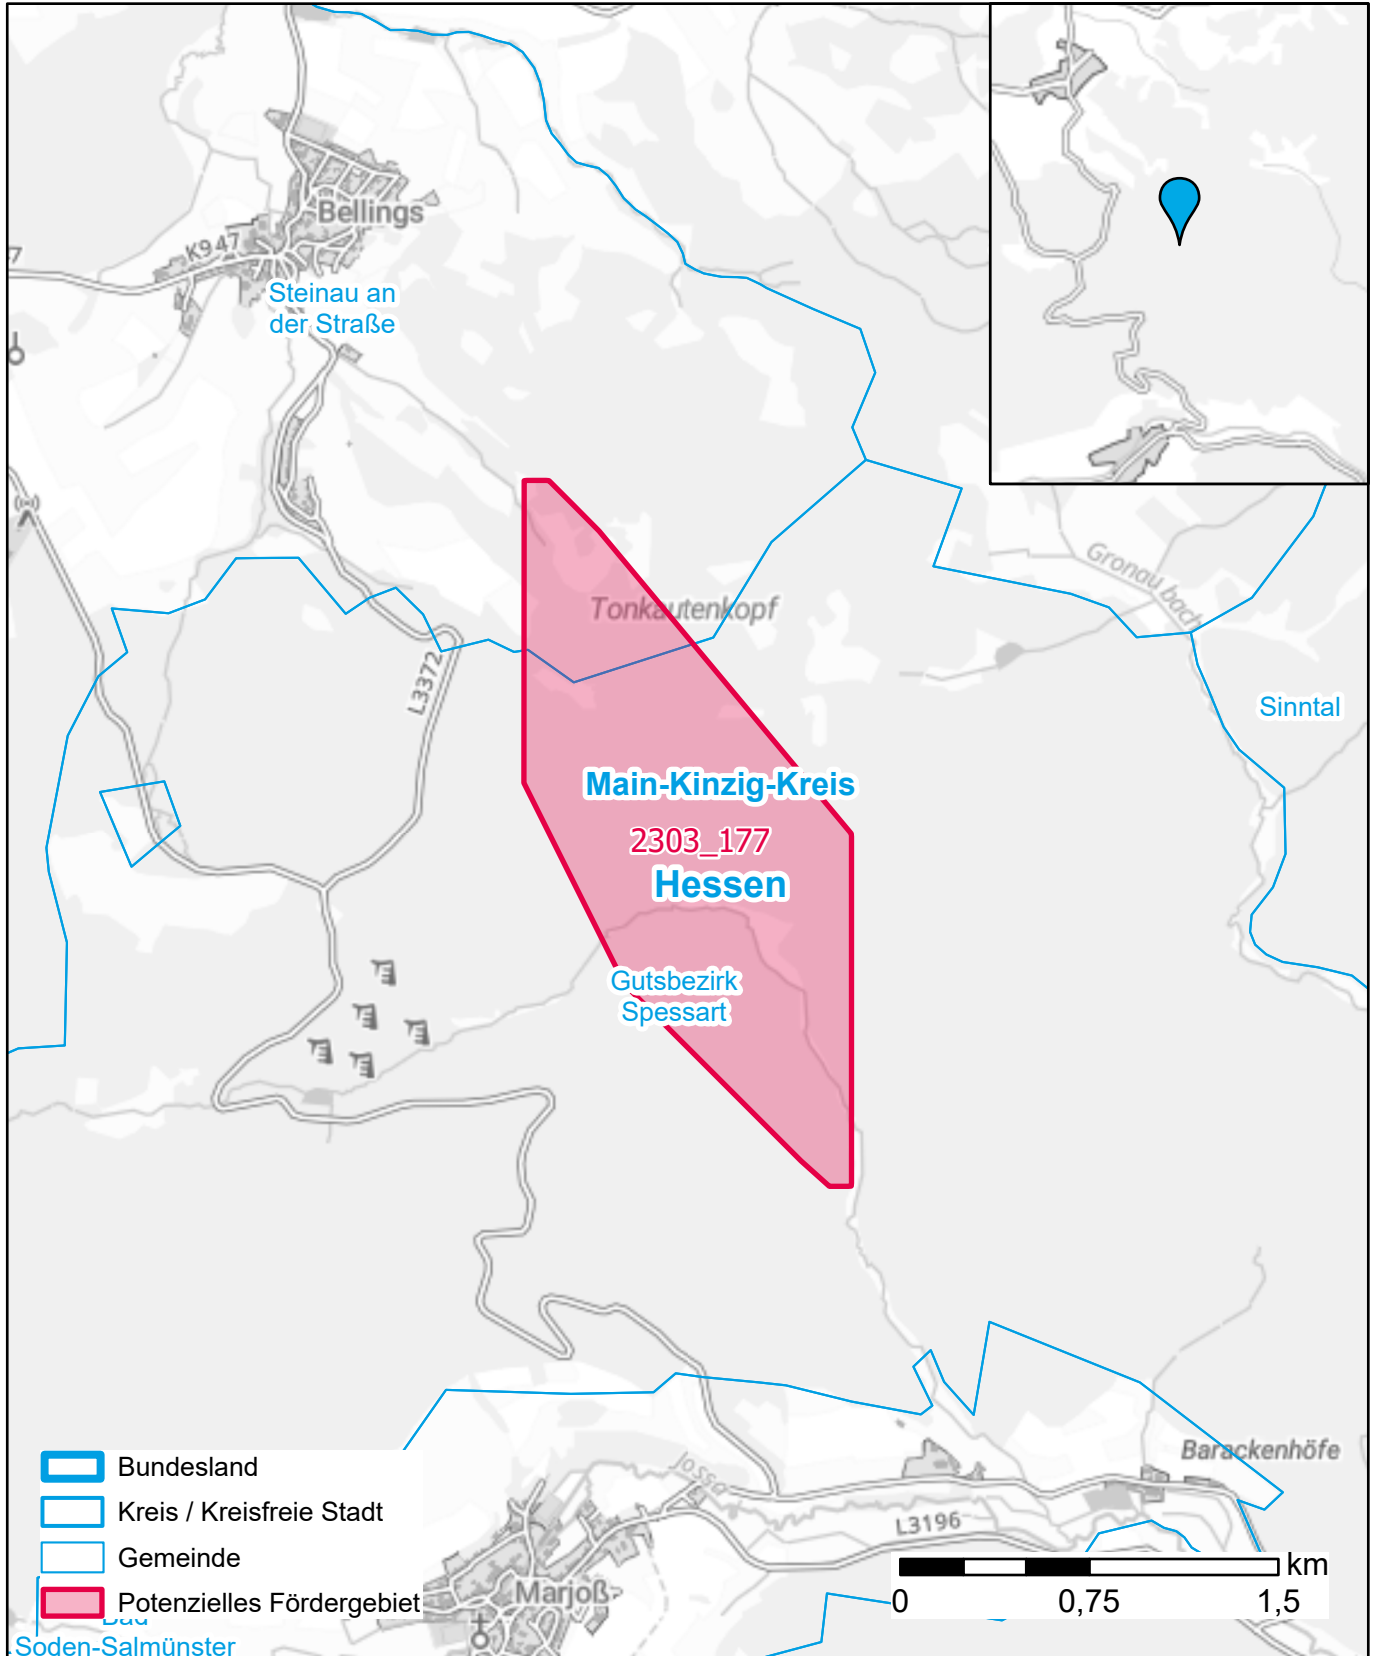

Markterkundungsverfahren zur Schließung weißer Flecken

Landkreis Main-Kinzig-Kreis, Stadt Steinau an der Straße, Gemeindefreies Gebiet Gutsbezirk Spessart

Gebiets-ID: 2303_177

Darstellung: Planstand Juni 2023
Datenbasis: MIG April/Mai 2023
Hintergrundkarte: © GeoBasis-DE / BKG (2022)