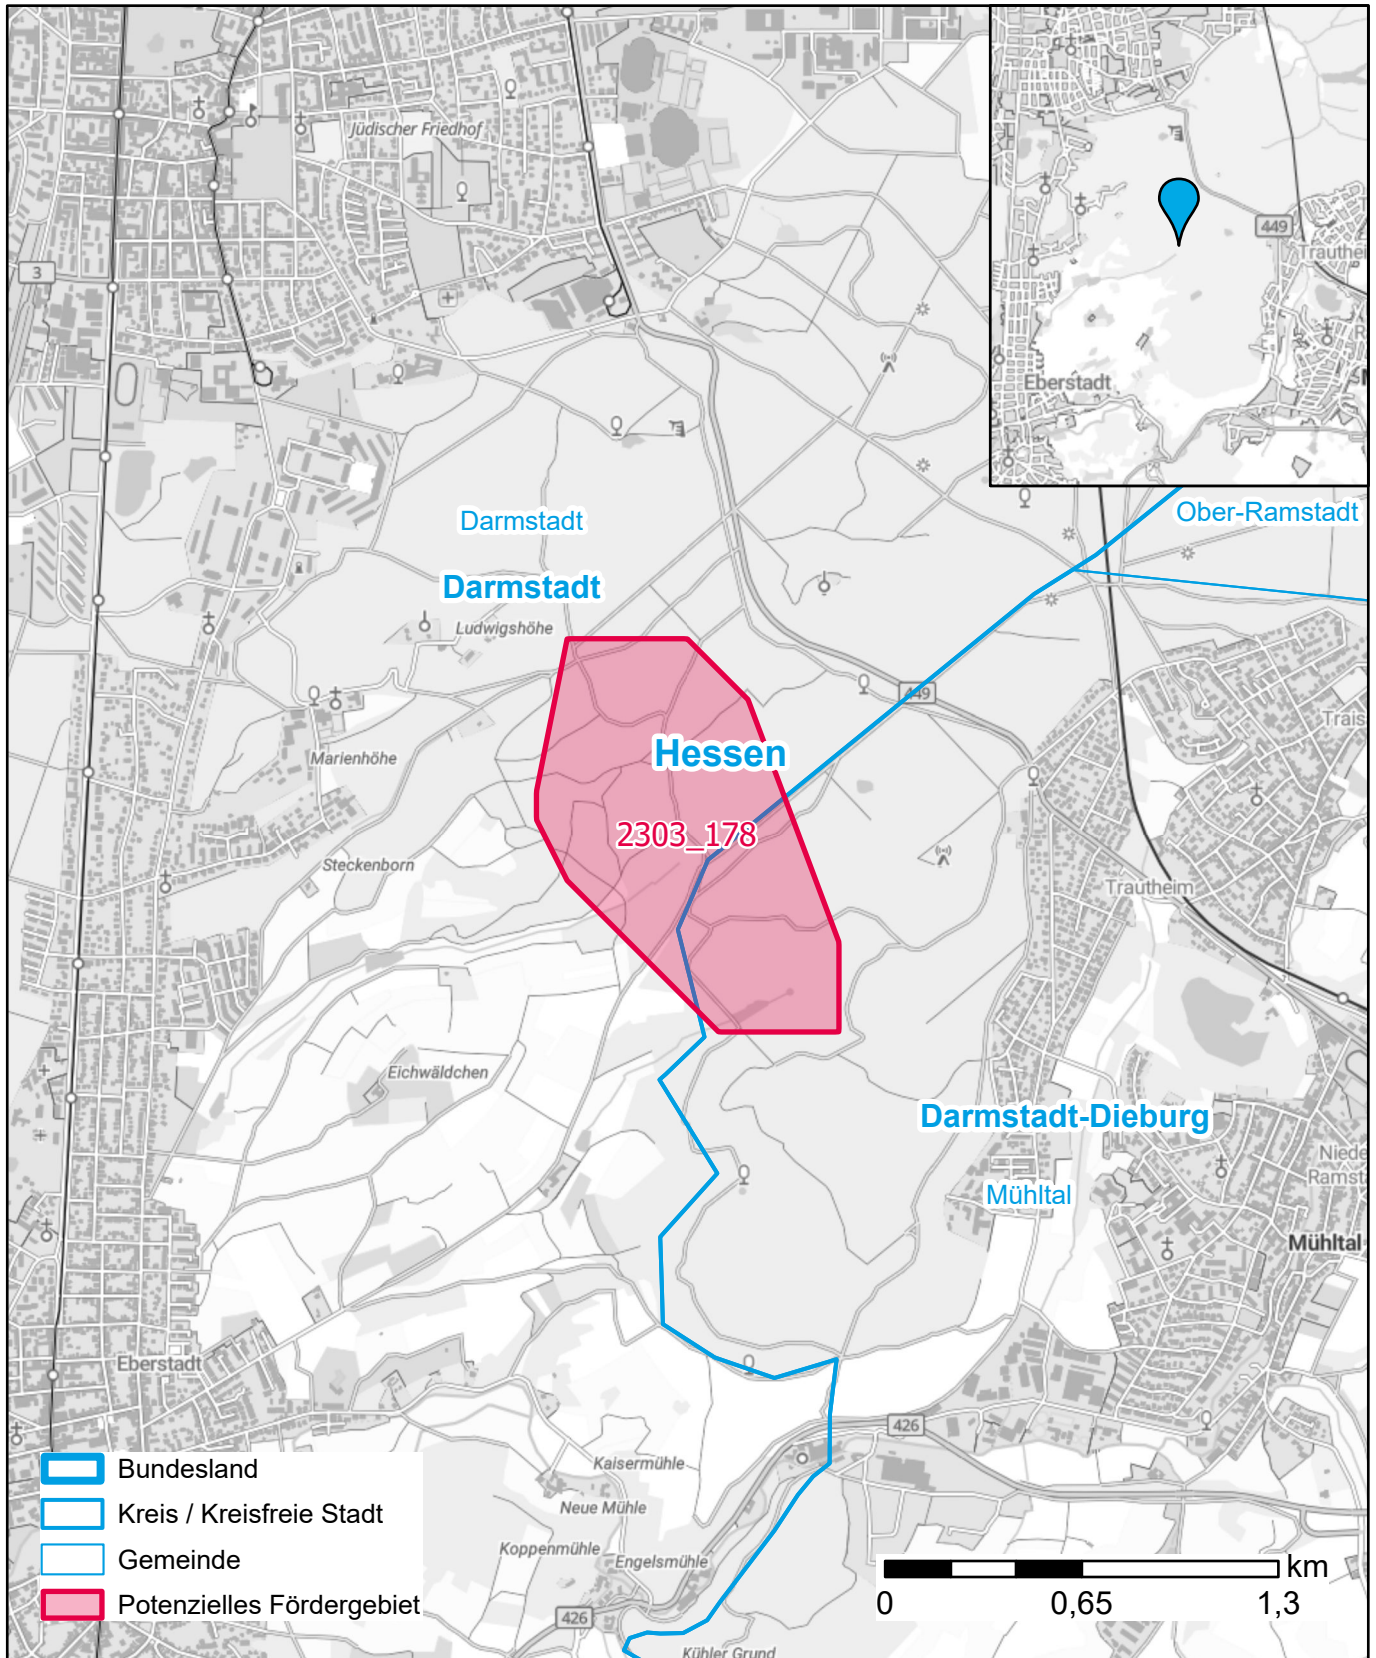

# Markterkundungsverfahren zur Schließung weißer Flecken

Kreisfreie Stadt Darmstadt, Landkreis Darmstadt-Dieburg, Stadt Darmstadt, Gemeinde Mühlthal  
Gebiets-ID: 2303\_178

Darstellung: Planstand Juni 2023  
Datenbasis: MIG April/Mai 2023  
Hintergrundkarte: © GeoBasis-DE / BKG (2022)