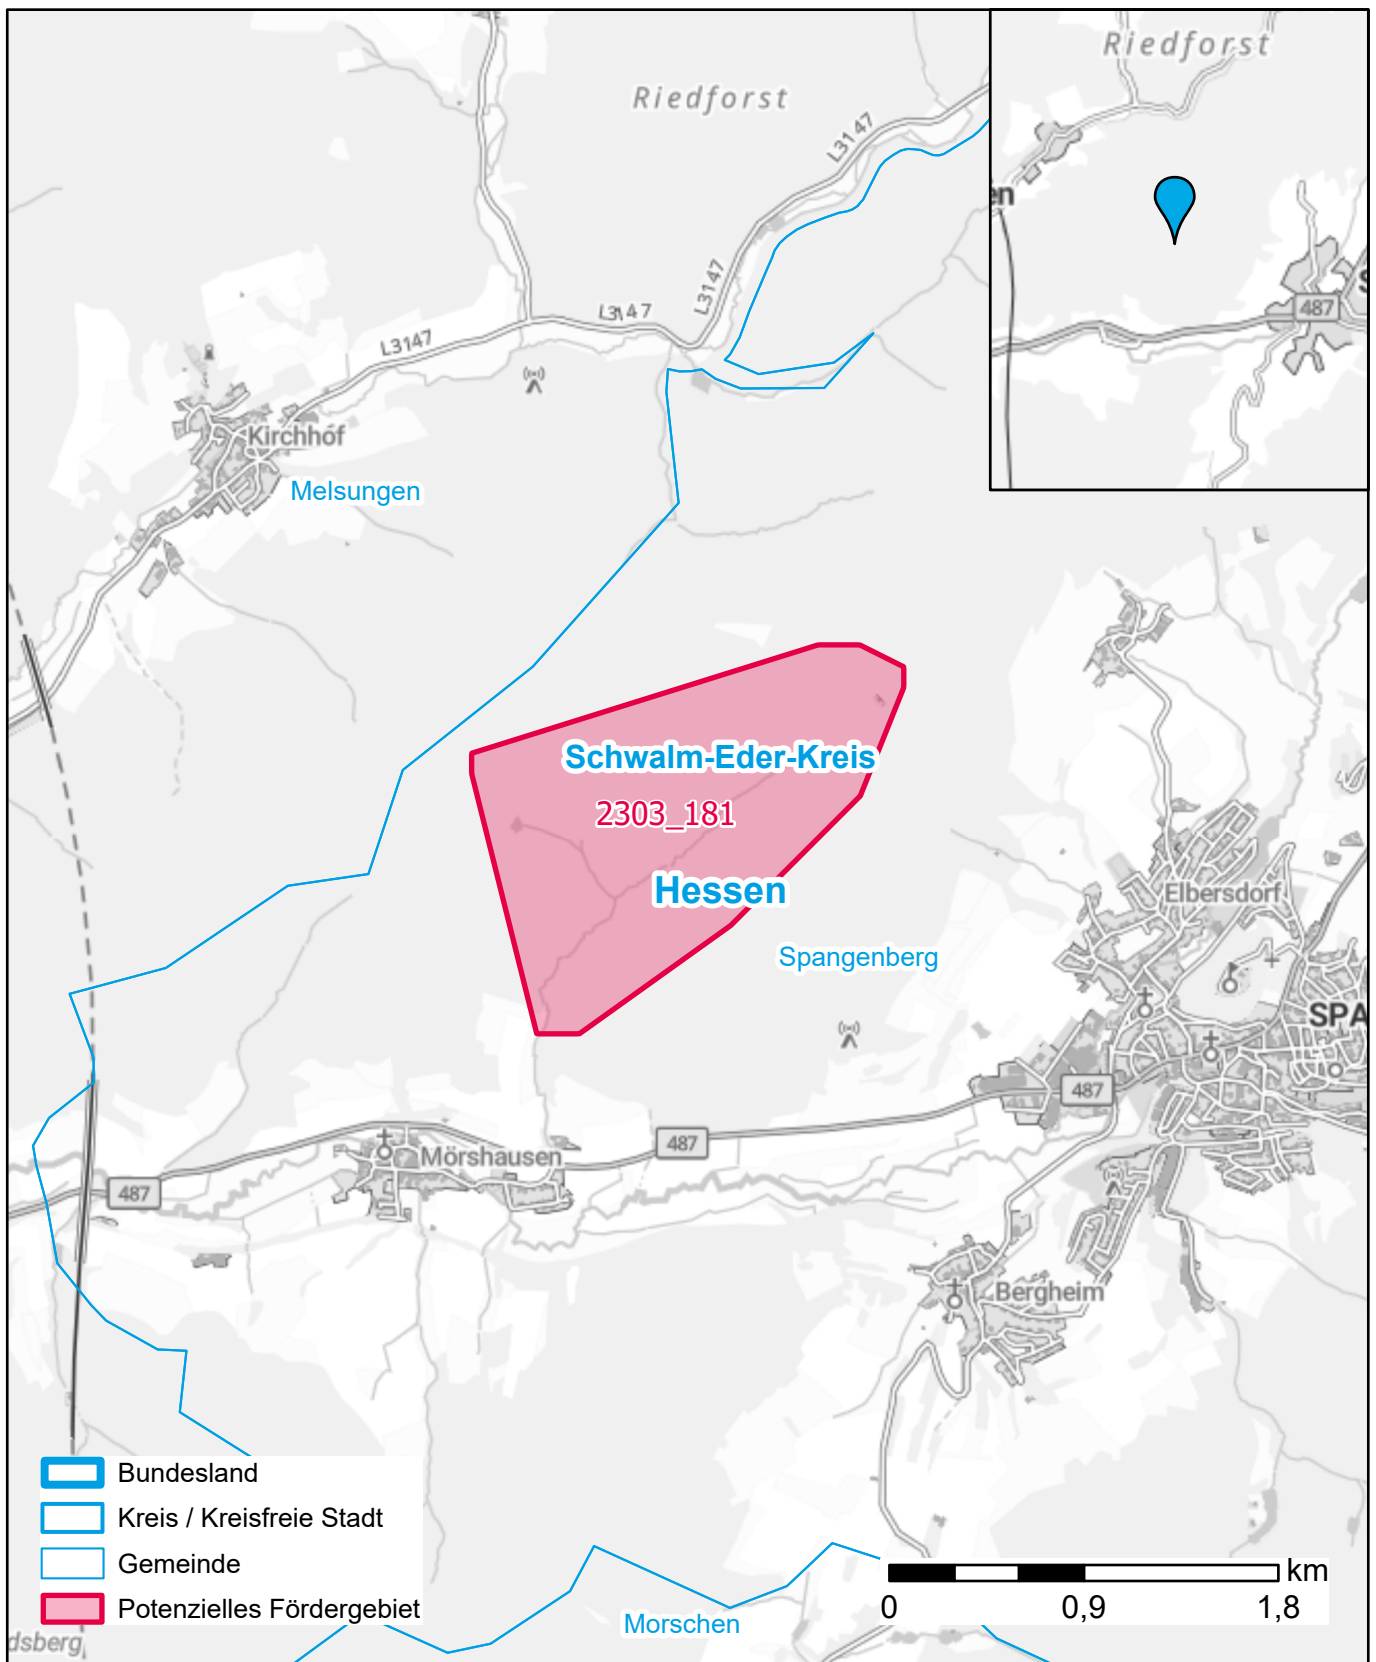

Markterkundungsverfahren zur Schließung weißer Flecken

Landkreis Schwalm-Eder-Kreis, Stadt Spangenberg

Gebiets-ID: 2303_181

Darstellung: Planstand Juni 2023

Datenbasis: MIG April/Mai 2023

Hintergrundkarte: © GeoBasis-DE / BKG (2022)