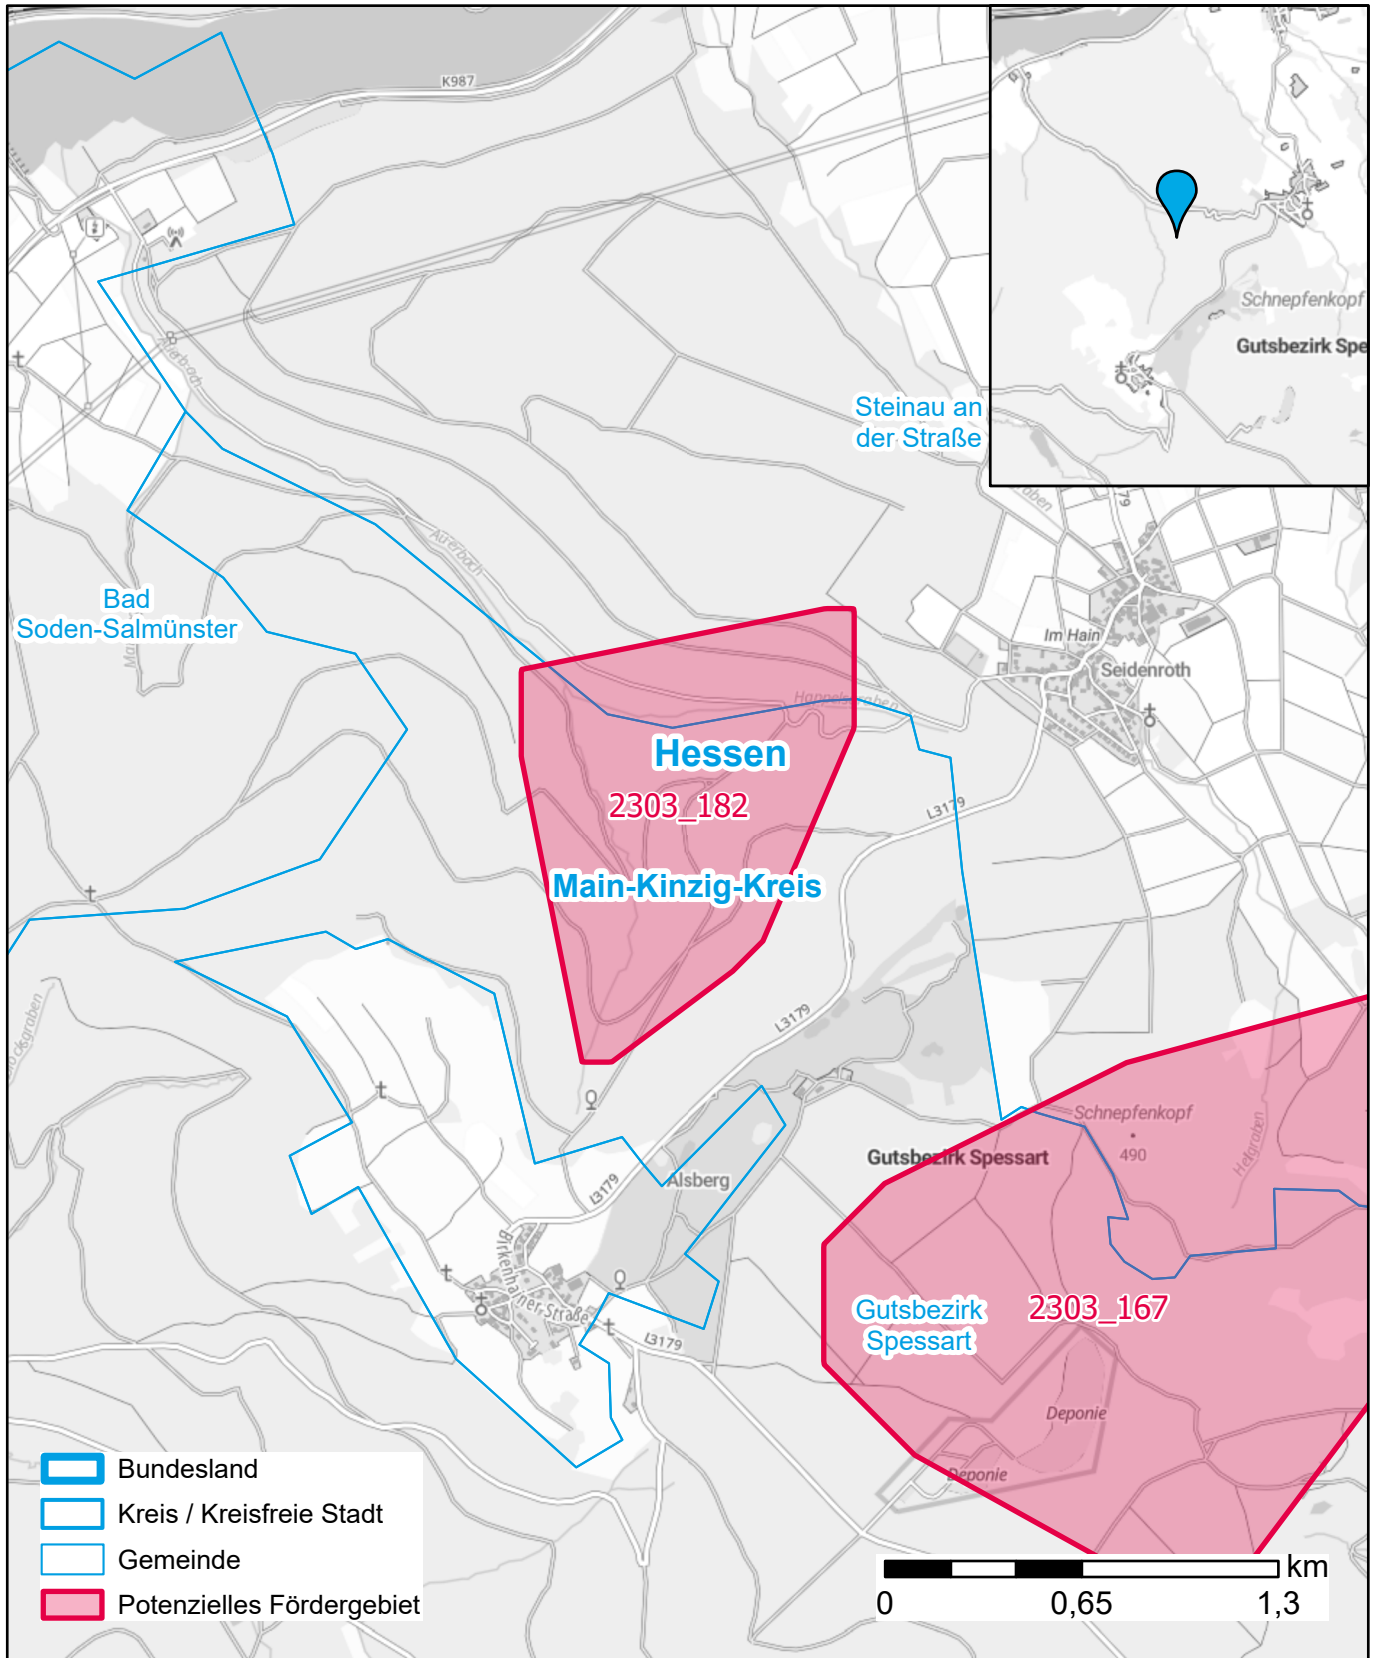

# Markterkundungsverfahren zur Schließung weißer Flecken

Landkreis Main-Kinzig-Kreis, Stadt Steinau an der Straße, Gemeindefreies Gebiet Gutsbezirk Spessart

Gebiets-ID: 2303\_182

Darstellung: Planstand Juni 2023  
Datenbasis: MIG April/Mai 2023  
Hintergrundkarte: © GeoBasis-DE / BKG (2022)