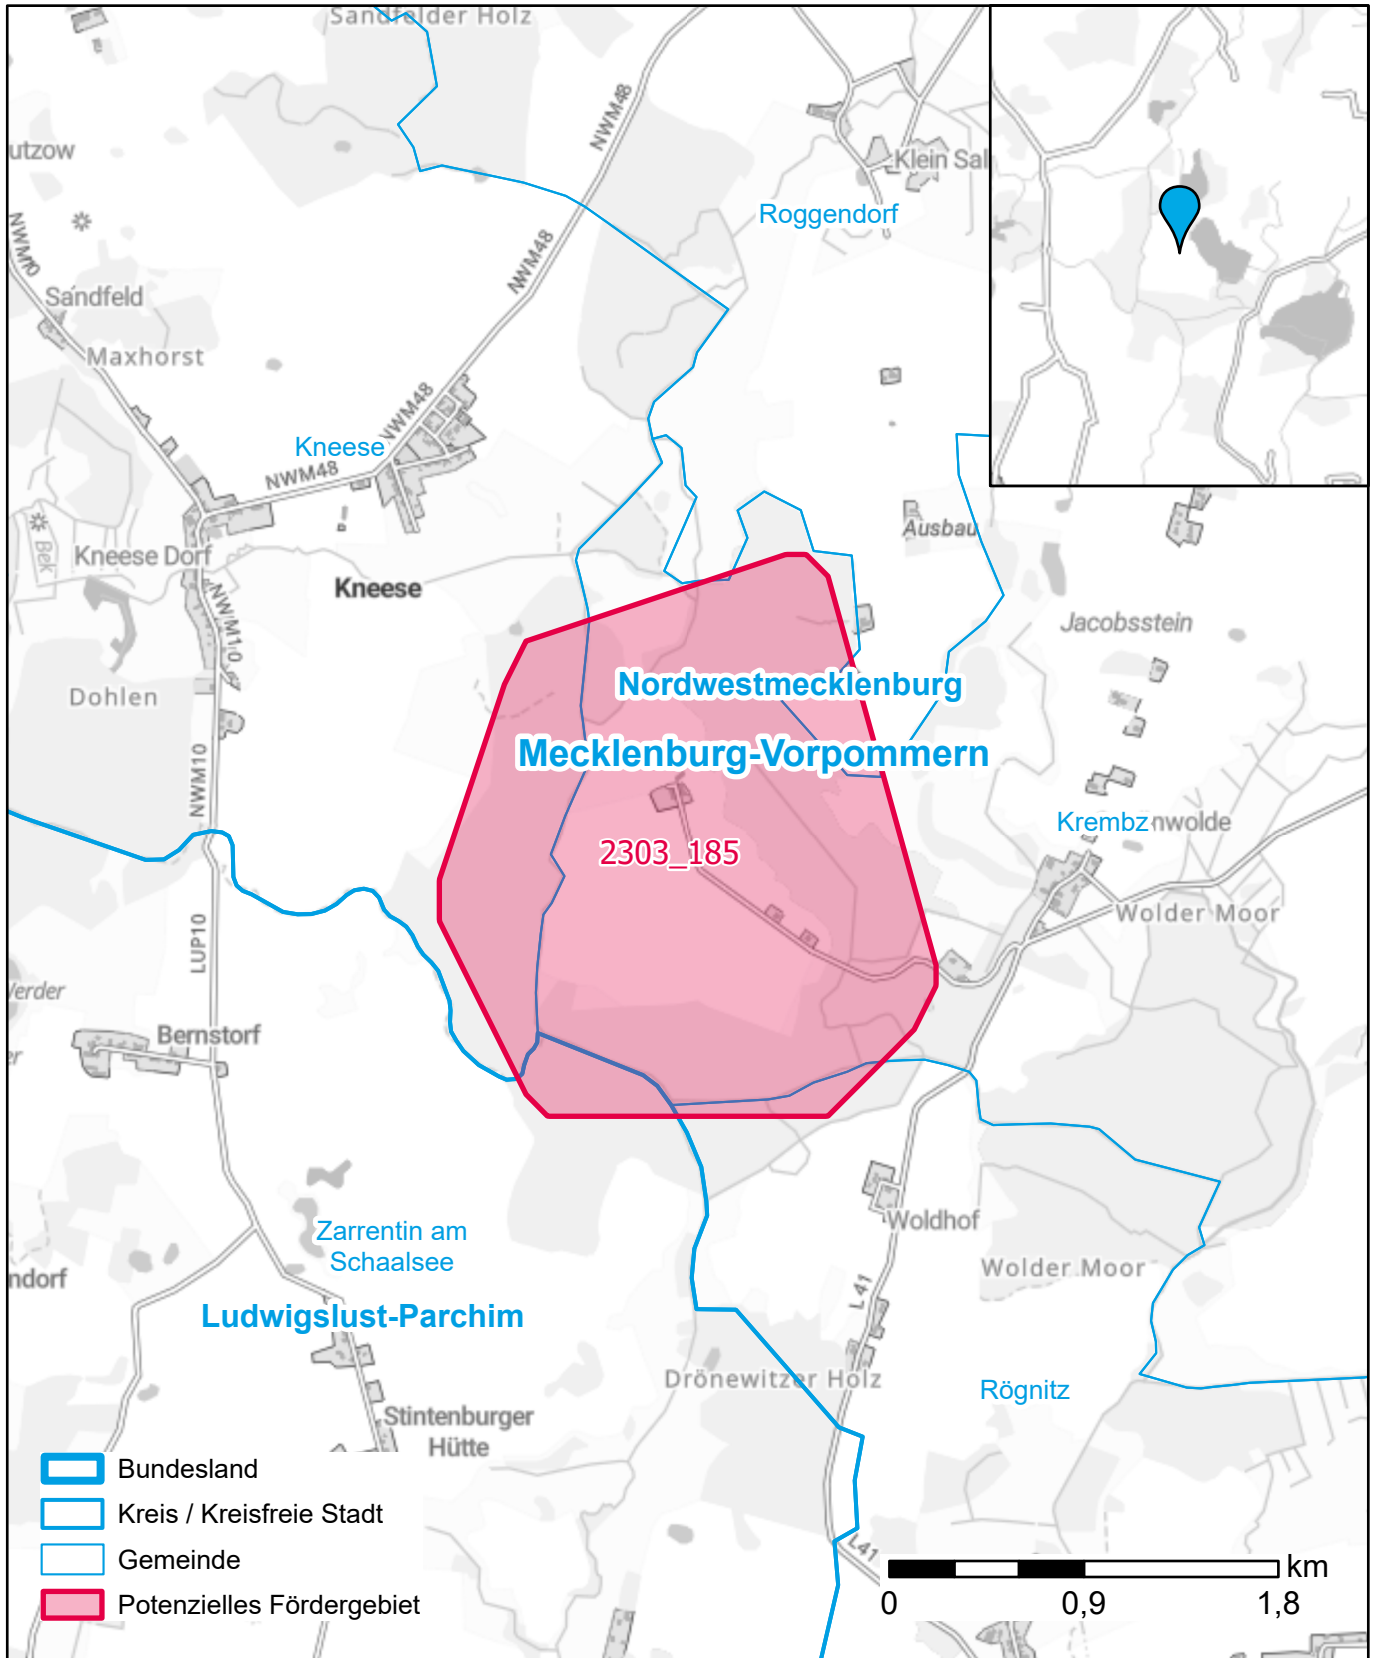

Markterkundungsverfahren zur Schließung weißer Flecken

Landkreis Nordwestmecklenburg, Landkreis Ludwigslust-Parchim, Gemeinde Kneese, Gemeinde Krembz, Gemeinde Roggendorf, Gemeinde Rögnitz, Stadt Zarrentin am Schaalsee
Gebiets-ID: 2303_185

Darstellung: Planstand Juni 2023
Datenbasis: MIG April/Mai 2023
Hintergrundkarte: © GeoBasis-DE / BKG (2022)