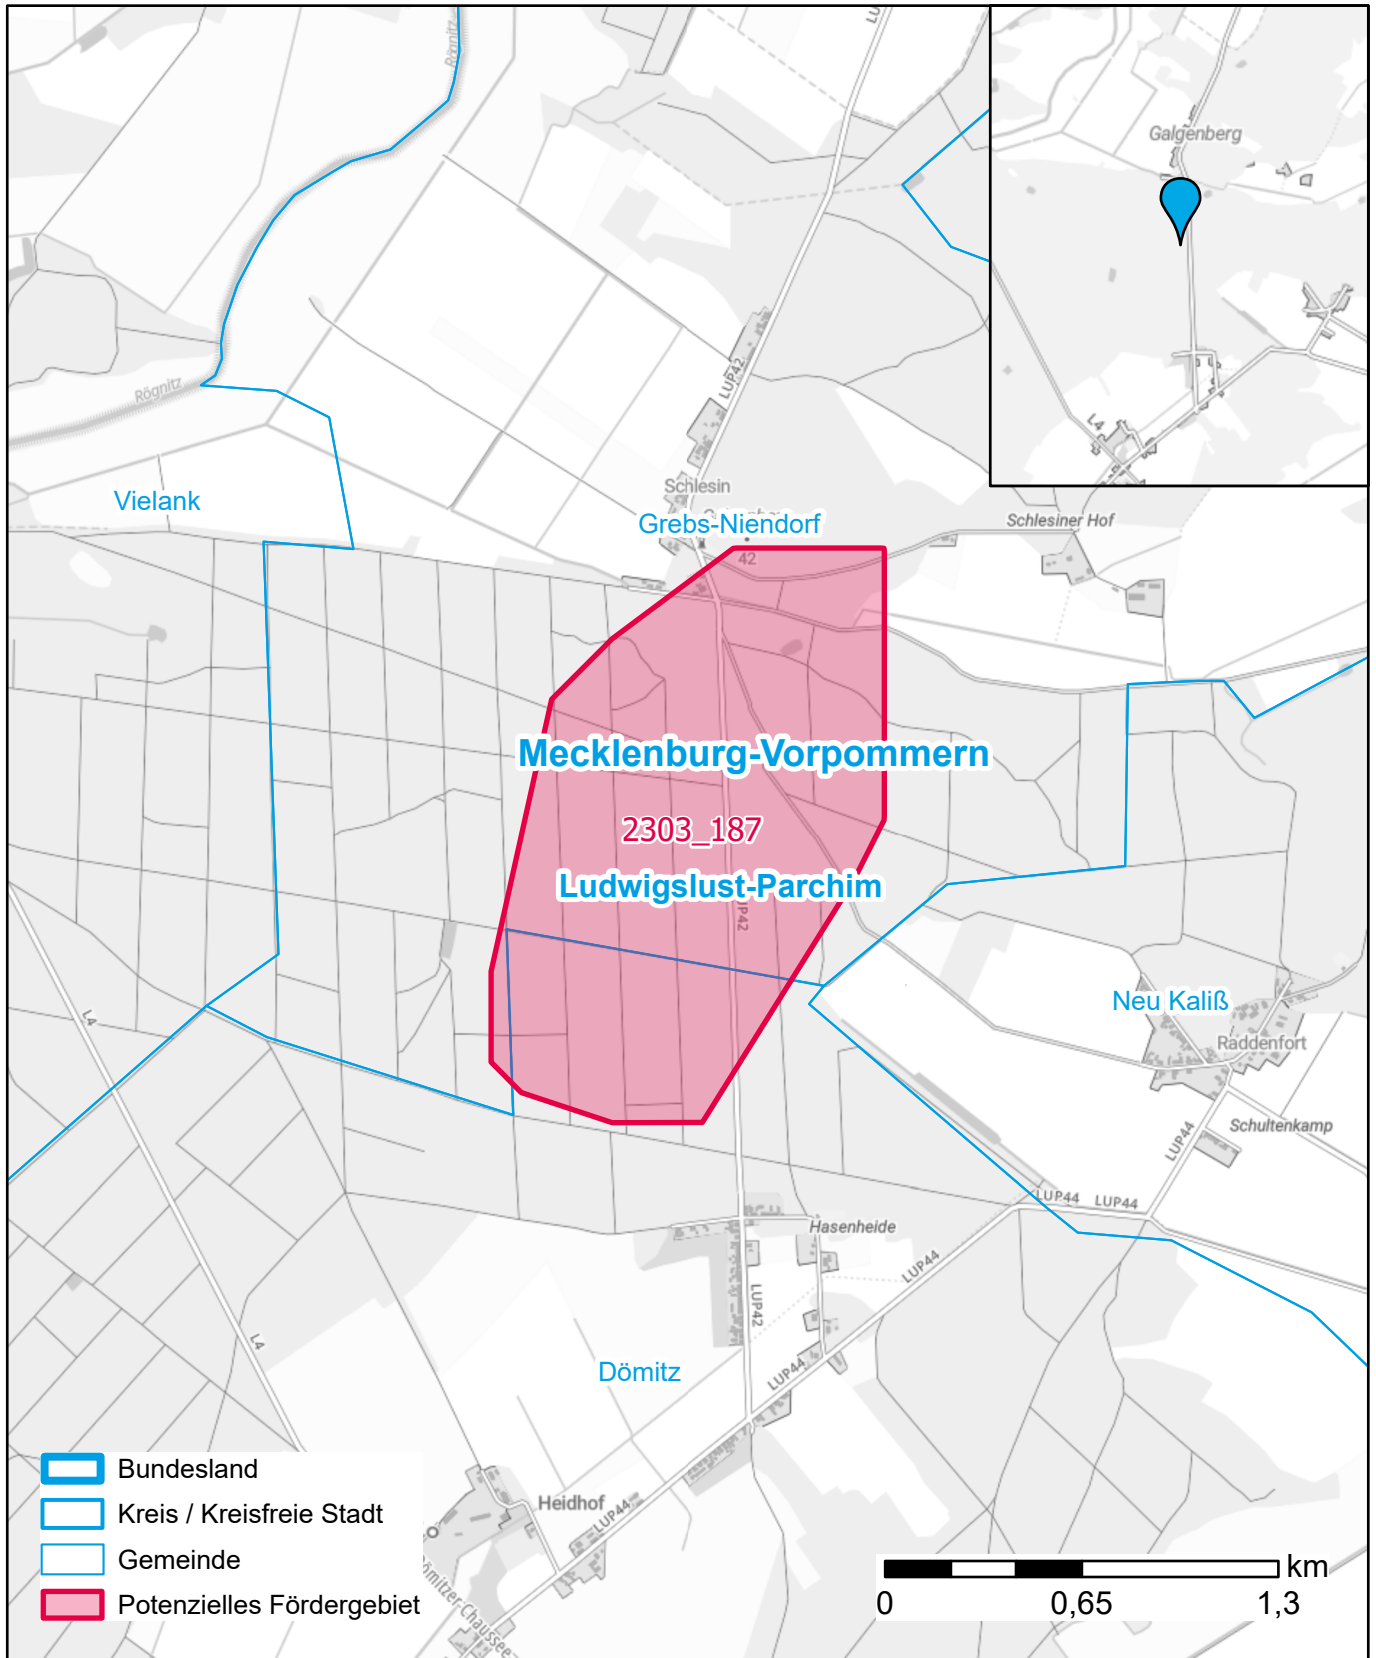

# Markterkundungsverfahren zur Schließung weißer Flecken

Landkreis Ludwigslust-Parchim, Stadt Dömitz, Gemeinde Grebs-Niendorf  
Gebiets-ID: 2303\_187

Darstellung: Planstand Juni 2023  
Datenbasis: MIG April/Mai 2023  
Hintergrundkarte: © GeoBasis-DE / BKG (2022)