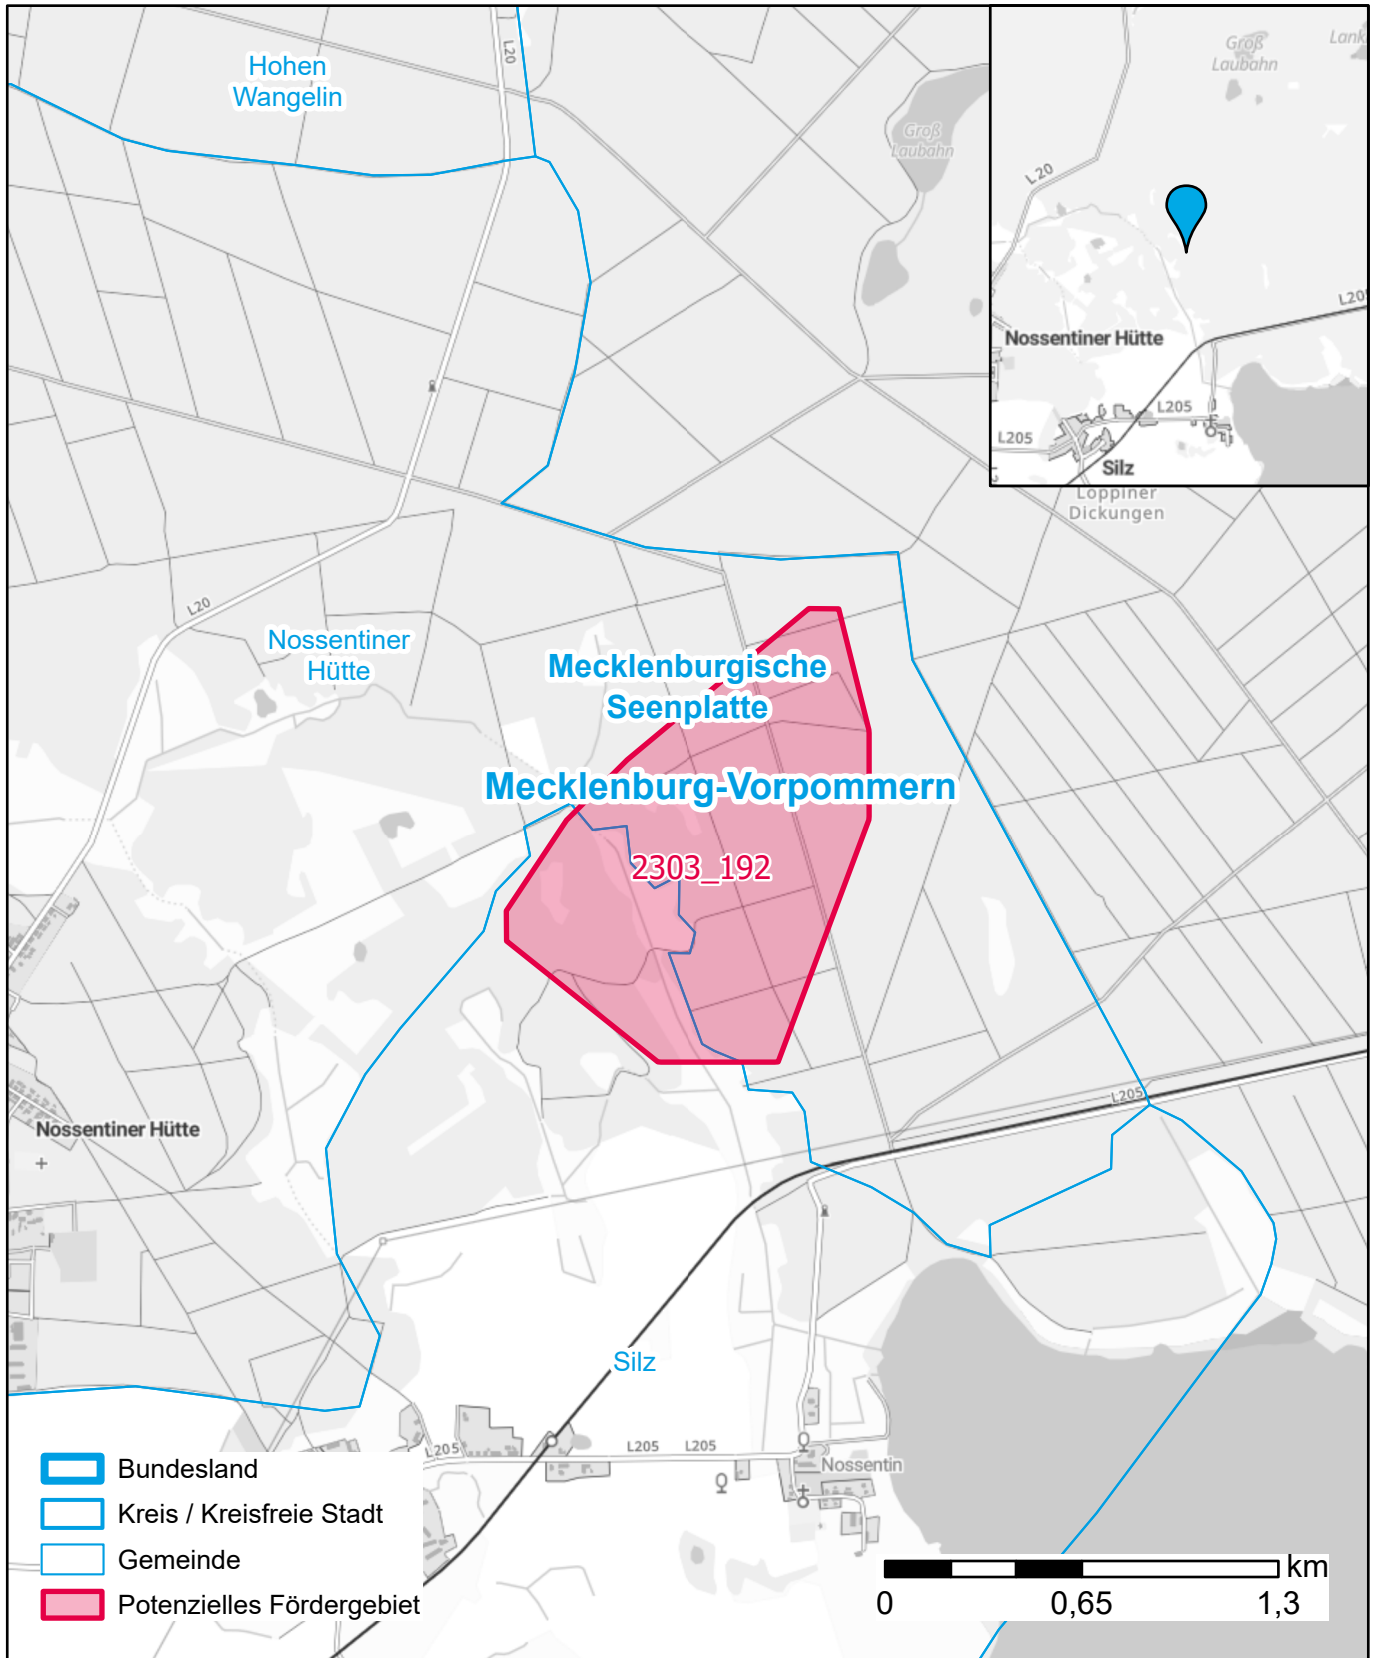

Markterkundungsverfahren zur Schließung weißer Flecken

Landkreis Mecklenburgische Seenplatte, Gemeinde Nossentiner Hütte, Gemeinde Silz
Gebiets-ID: 2303_192

Darstellung: Planstand Juni 2023
Datenbasis: MIG April/Mai 2023
Hintergrundkarte: © GeoBasis-DE / BKG (2022)