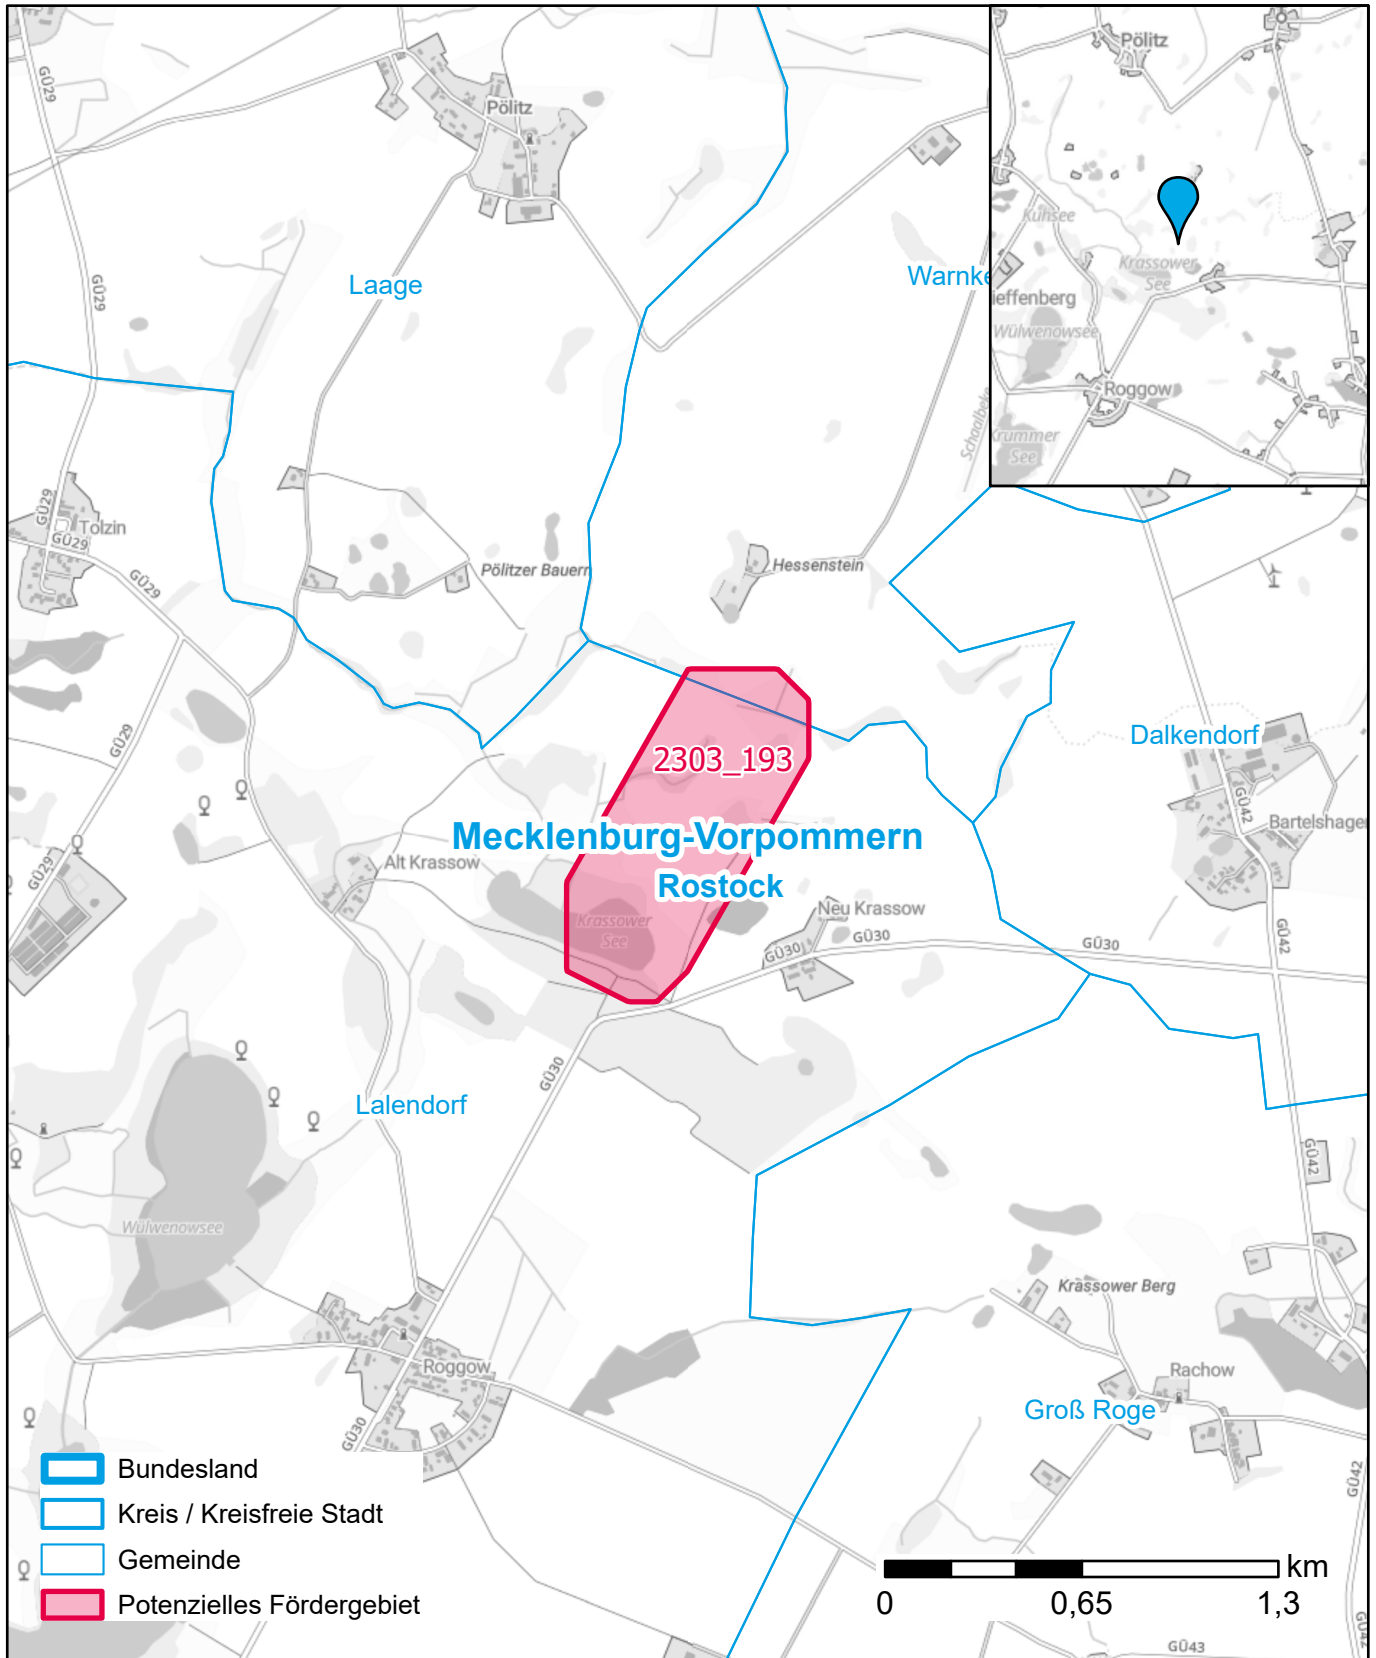

Markterkundungsverfahren zur Schließung weißer Flecken

Landkreis Rostock, Gemeinde Lalendorf, Gemeinde Warnkehagen
Gebiets-ID: 2303_193

Darstellung: Planstand Juni 2023
Datenbasis: MIG April/Mai 2023
Hintergrundkarte: © GeoBasis-DE / BKG (2022)