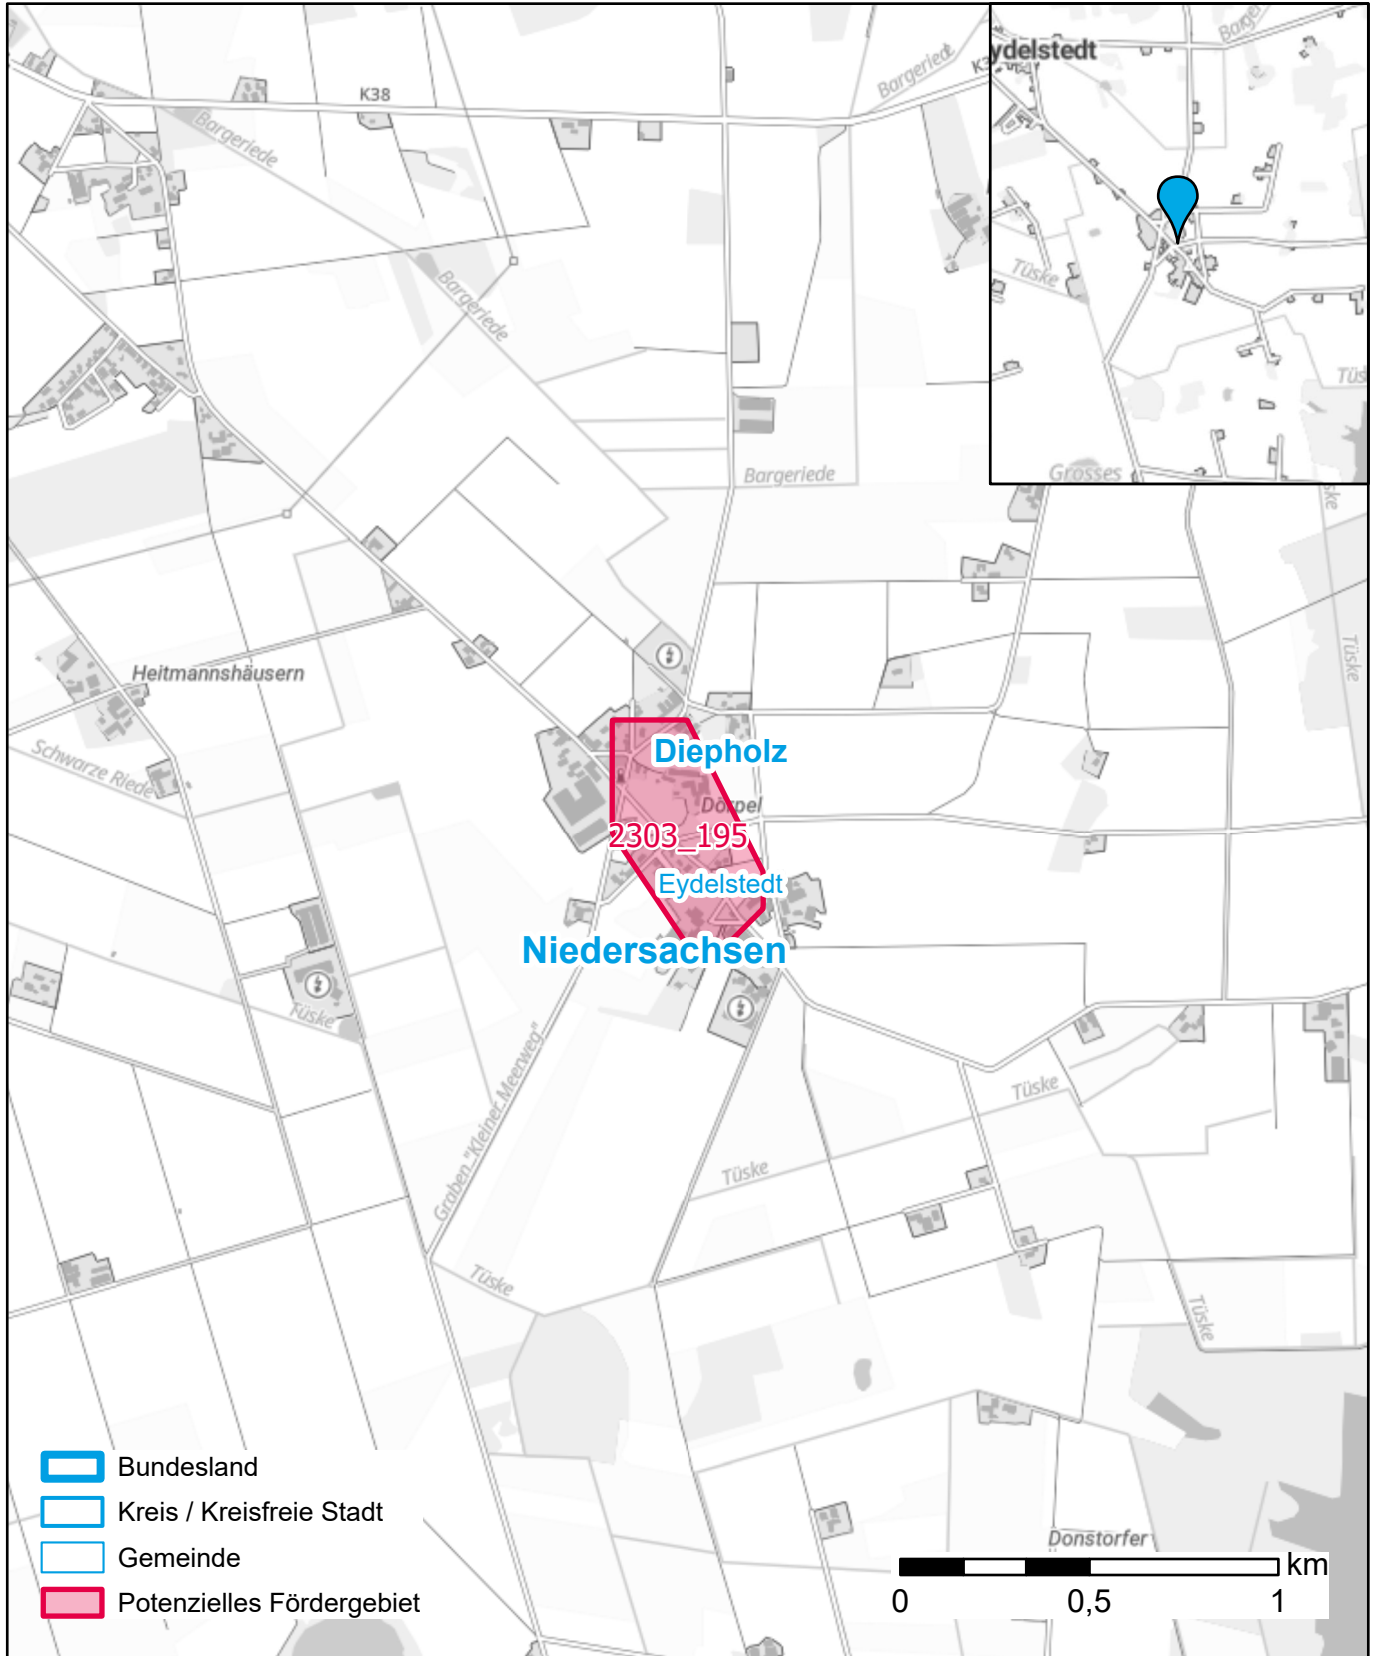

# Markterkundungsverfahren zur Schließung weißer Flecken

Landkreis Diepholz, Gemeinde Eydelstedt  
Gebiets-ID: 2303\_195

Darstellung: Planstand Juni 2023  
Datenbasis: MIG April/Mai 2023  
Hintergrundkarte: © GeoBasis-DE / BKG (2022)