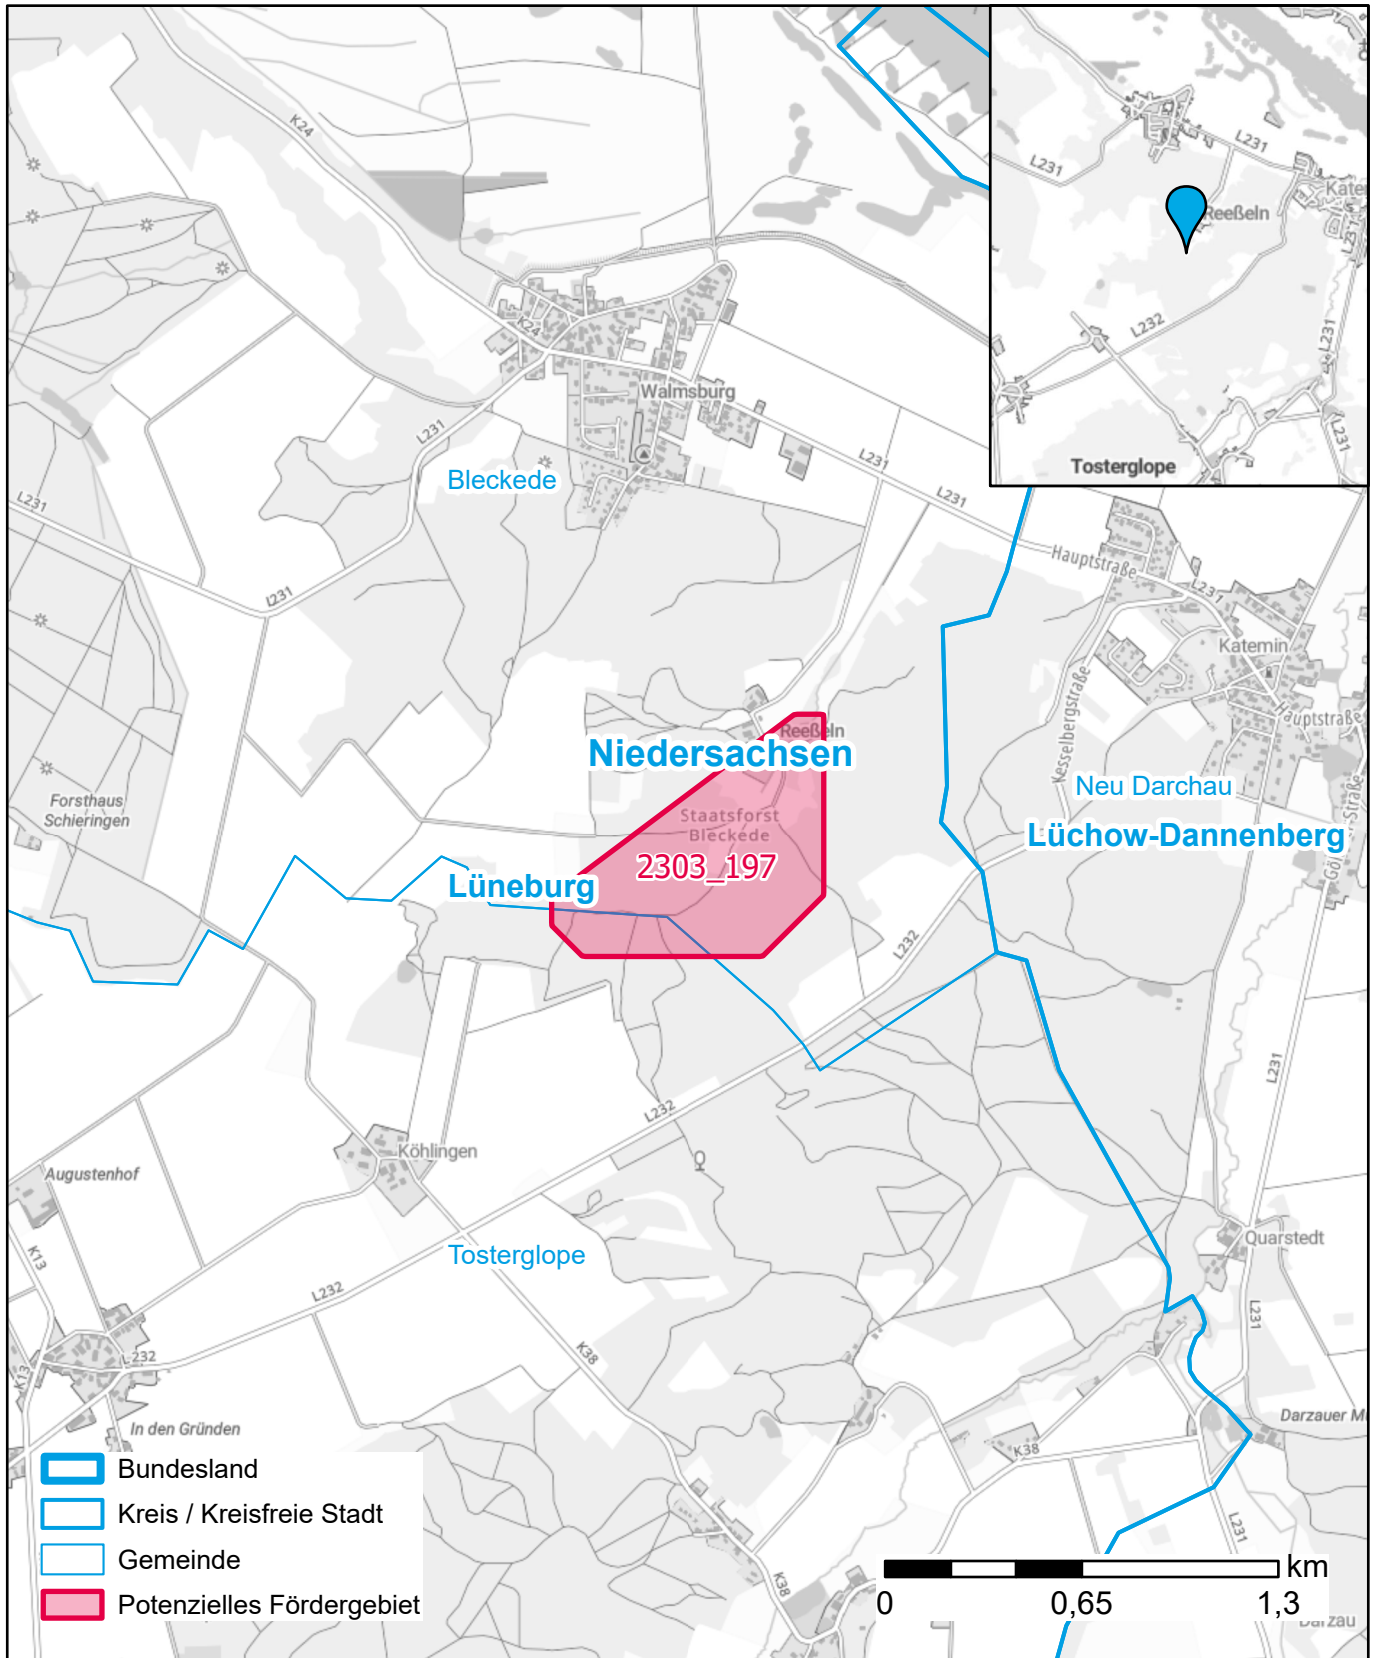

# Markterkundungsverfahren zur Schließung weißer Flecken

Landkreis Lüneburg, Stadt Bleckede, Gemeinde Tosterglope  
Gebiets-ID: 2303\_197

Darstellung: Planstand Juni 2023  
Datenbasis: MIG April/Mai 2023  
Hintergrundkarte: © GeoBasis-DE / BKG (2022)