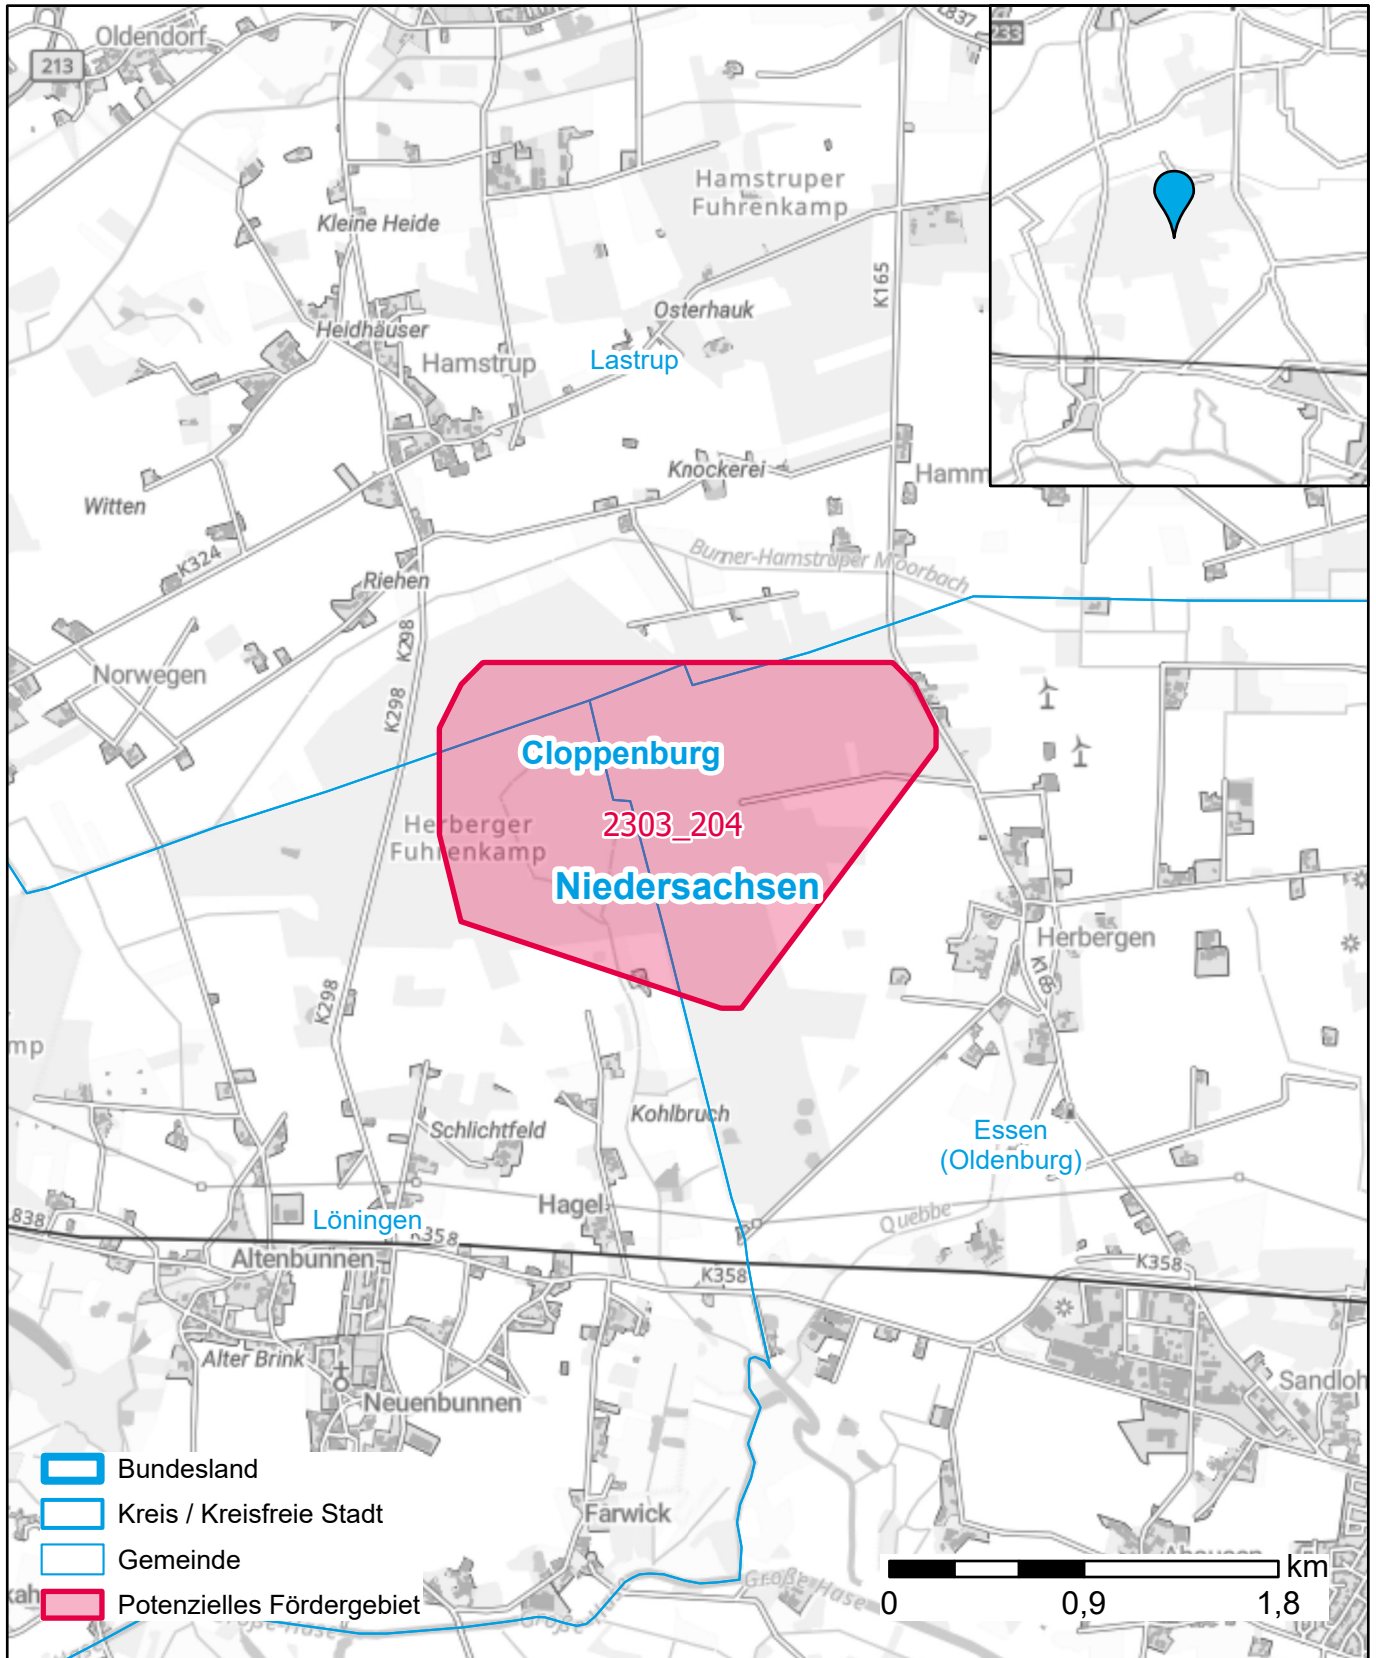

Markterkundungsverfahren zur Schließung weißer Flecken

Landkreis Cloppenburg, Gemeinde Essen (Oldenburg), Gemeinde Lastrup, Stadt Lönningen
Gebiets-ID: 2303_204

Darstellung: Planstand Juni 2023
Datenbasis: MIG April/Mai 2023
Hintergrundkarte: © GeoBasis-DE / BKG (2022)