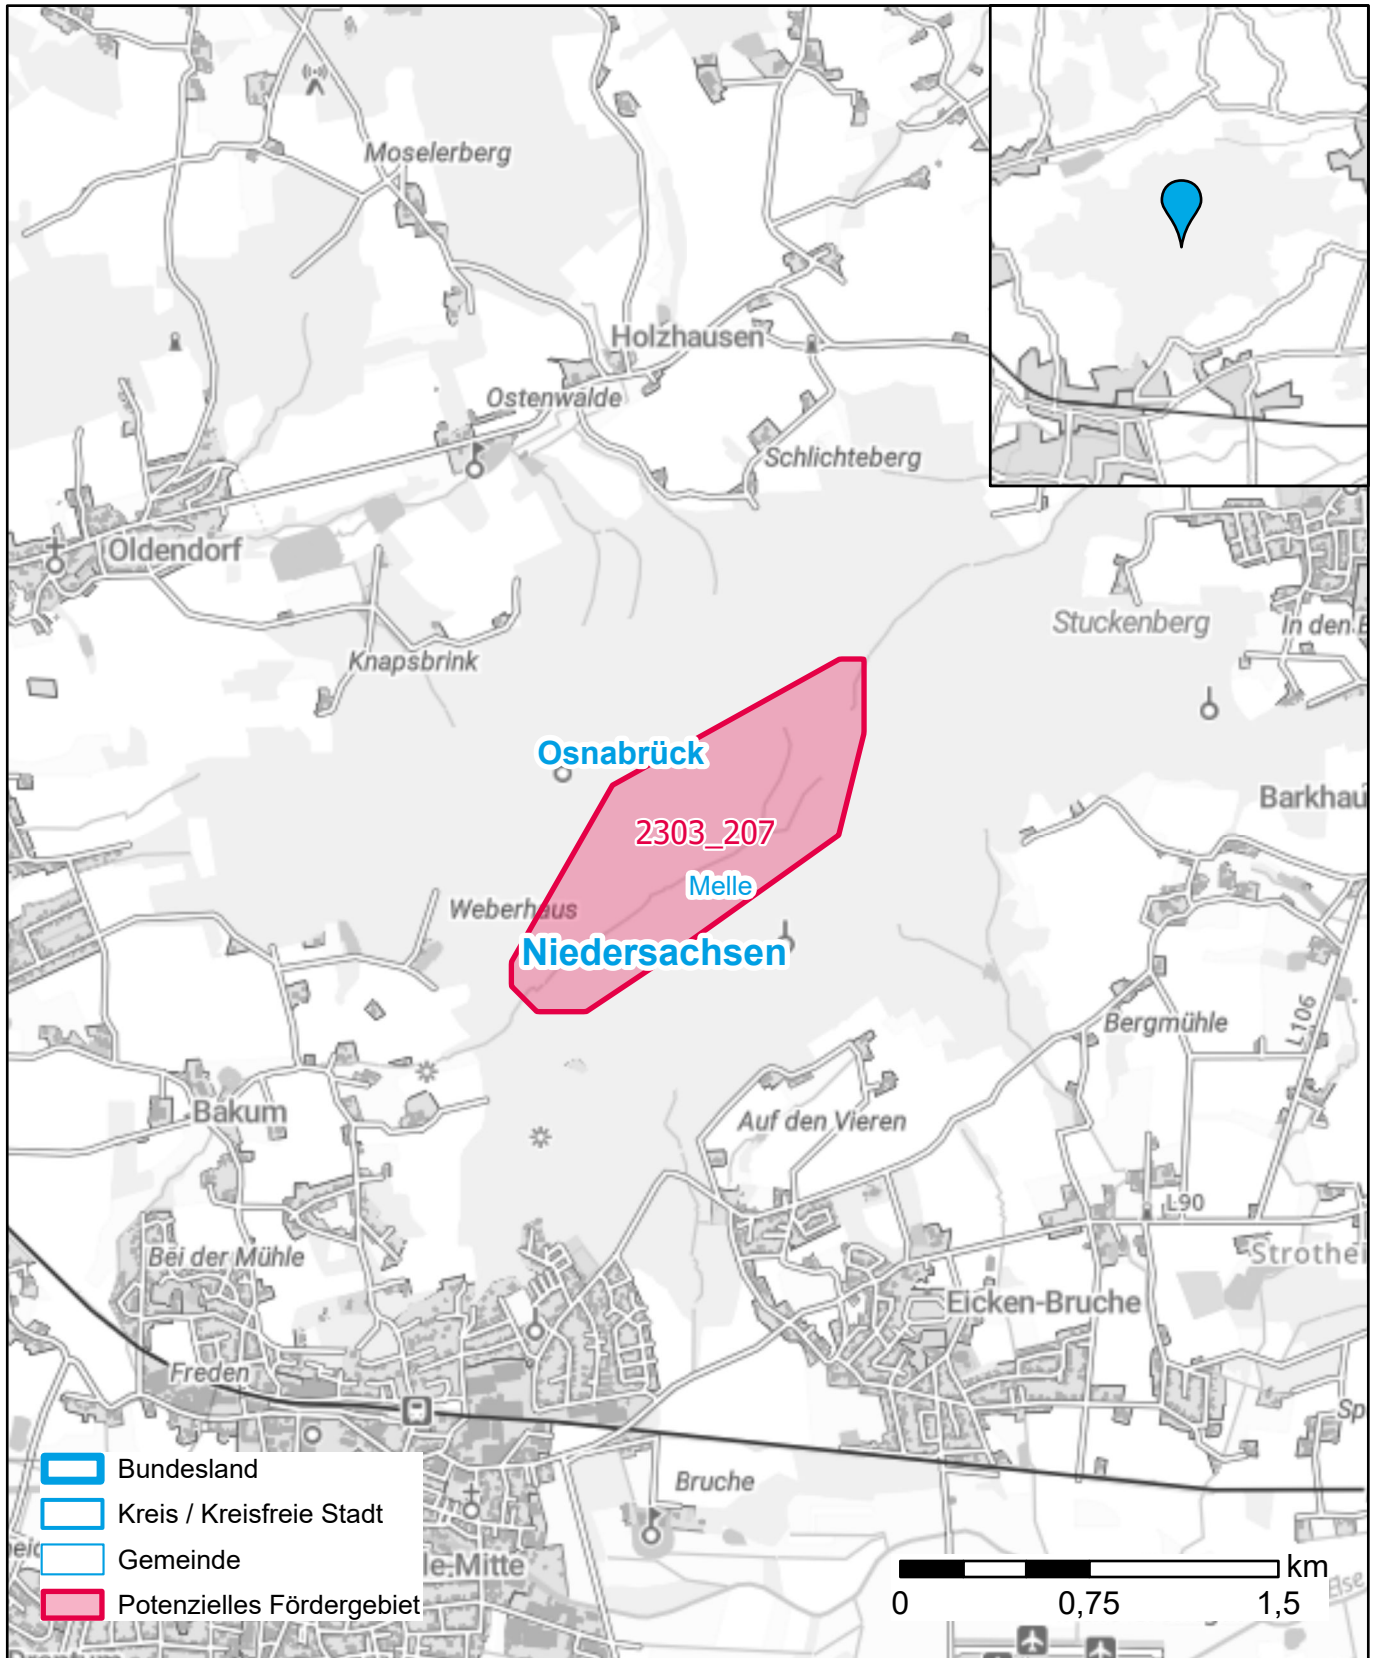

Markterkundungsverfahren zur Schließung weißer Flecken

Landkreis Osnabrück, Stadt Melle

Gebiets-ID: 2303_207

Darstellung: Planstand Juni 2023

Datenbasis: MIG April/Mai 2023

Hintergrundkarte: © GeoBasis-DE / BKG (2022)