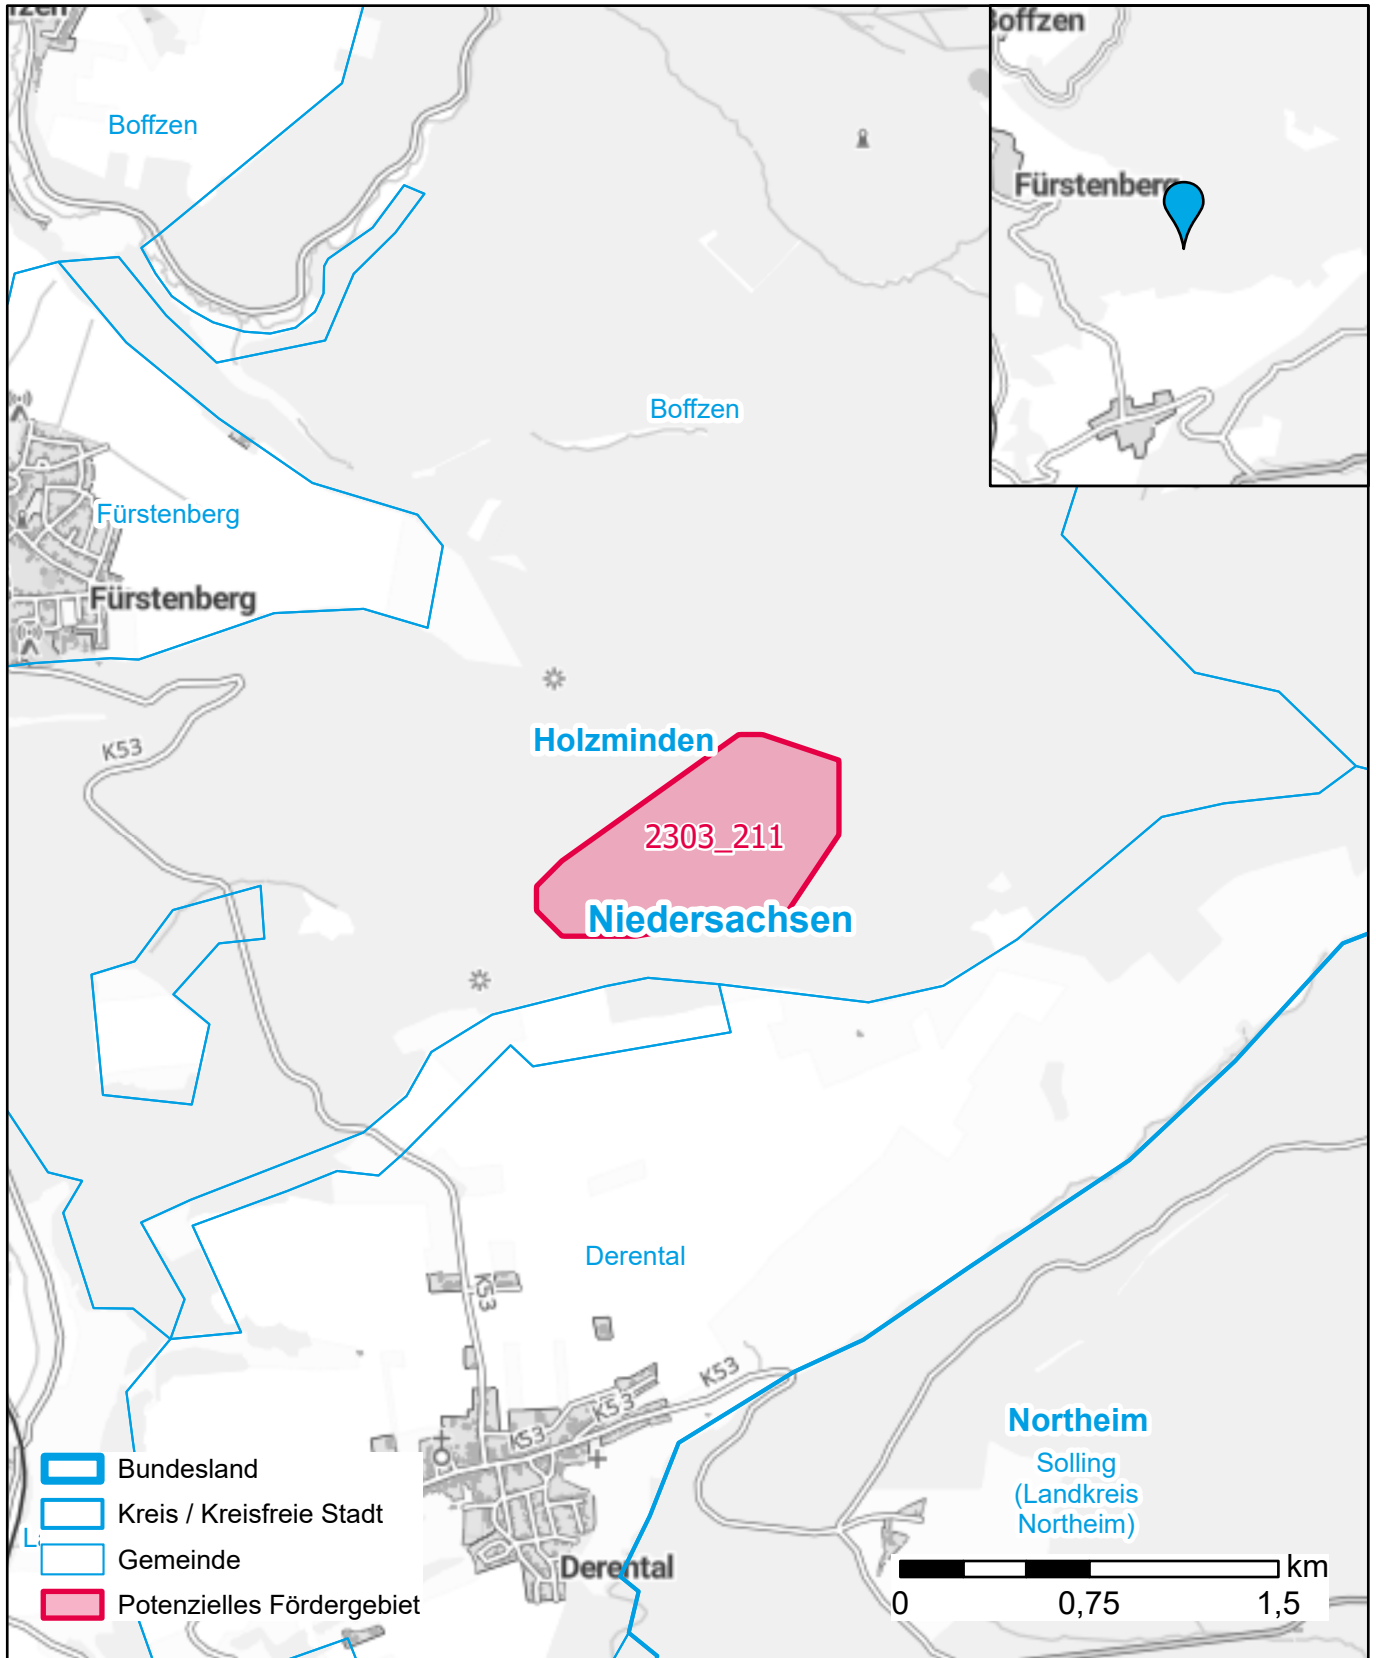

Markterkundungsverfahren zur Schließung weißer Flecken

Landkreis Holzminden, Gemeindefreies Gebiet Boffzen

Gebiets-ID: 2303_211

Darstellung: Planstand Juni 2023

Datenbasis: MIG April/Mai 2023

Hintergrundkarte: © GeoBasis-DE / BKG (2022)